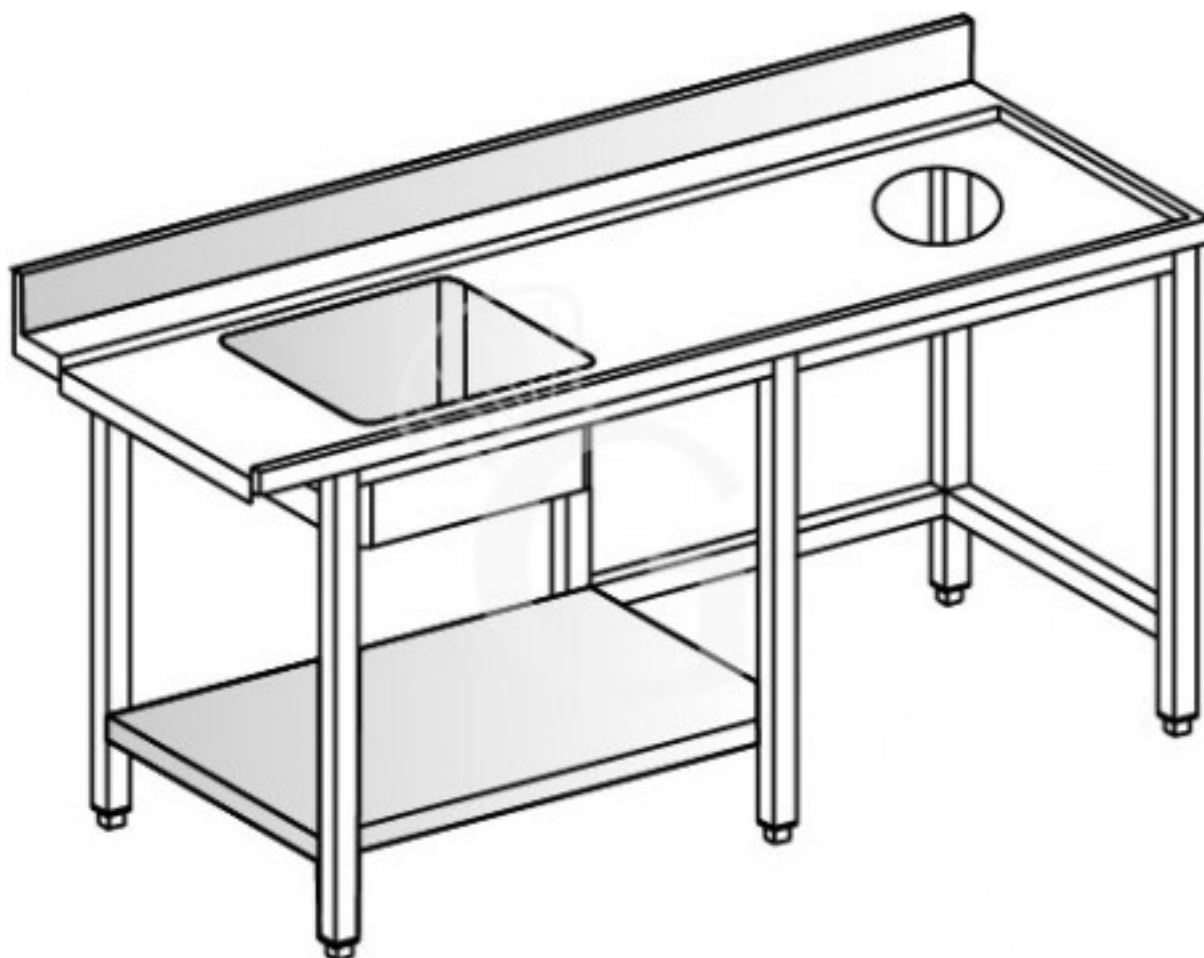

copy of Tavolo uscita L 644 mm

Preis: 861,00 € + IVA

Referenz: 6800181

Kategorie: Tavoli di servizio entrata-uscita

Beschreibung

Tavolo uscita lunghezza 644 mm.

Eigenschaften

Merkmal	Wert
Außenmaße	L 800 mm X P 562 mm X H 850 mm
Gewicht	35 kg
Maße des Beckens - Spültisch	B 500 x T 400 x H 300 mm