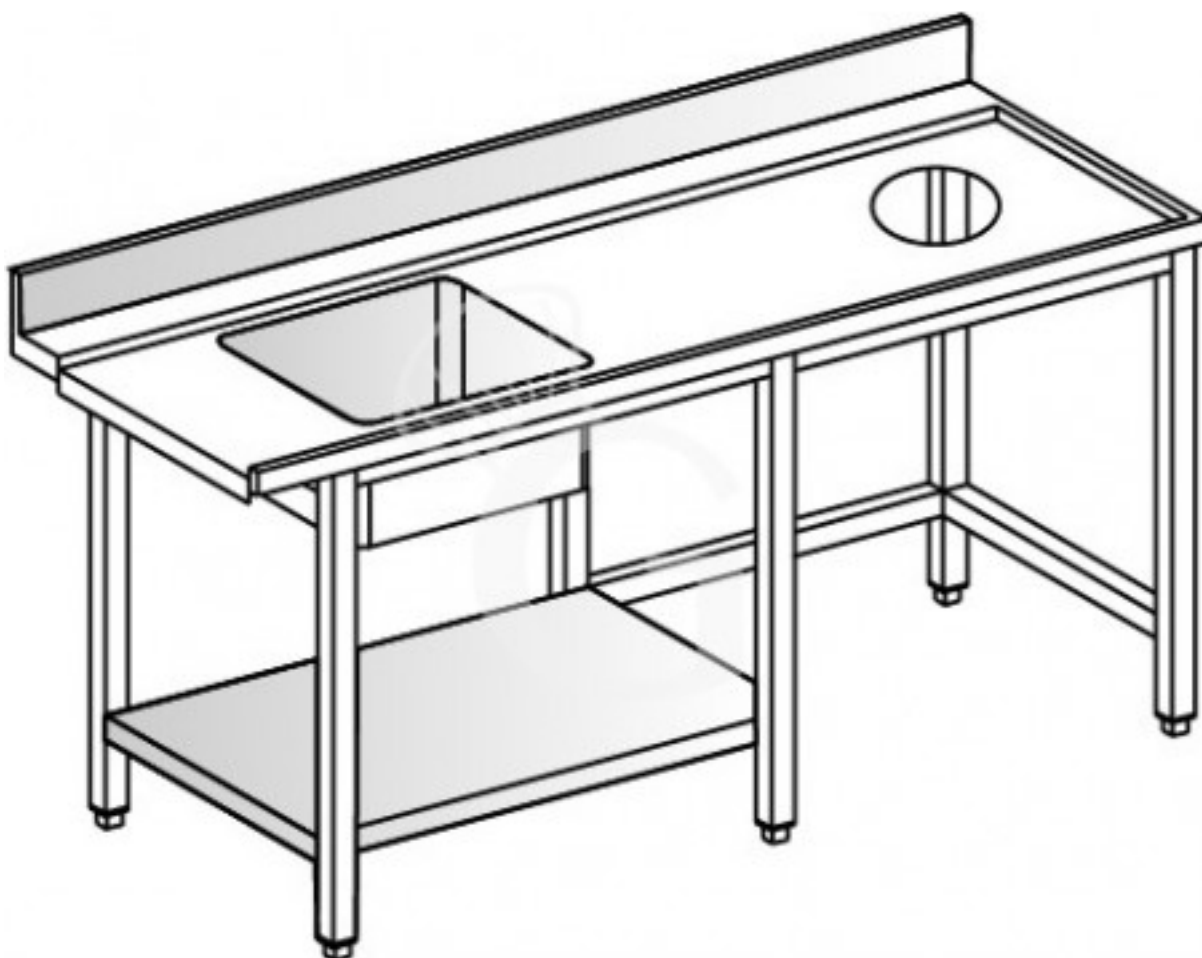

**copy of Tavolo uscita L 644 mm**

**Preis: 861,00 € + IVA**

---

---

**Referenz:** 6800181

**Kategorie:** Tavoli di servizio entrata-uscita

---

## Beschreibung

**Tavolo uscita lunghezza 644 mm.**

---

## Eigenschaften

Merkmal	Wert
<b>Außenmaße</b>	L 800 mm X P 562 mm X H 850 mm
<b>Gewicht</b>	35 kg
<b>Maße des Beckens - Spültisch</b>	B 500 x T 400 x H 300 mm

---

Erstellt am 22/04/2026

---