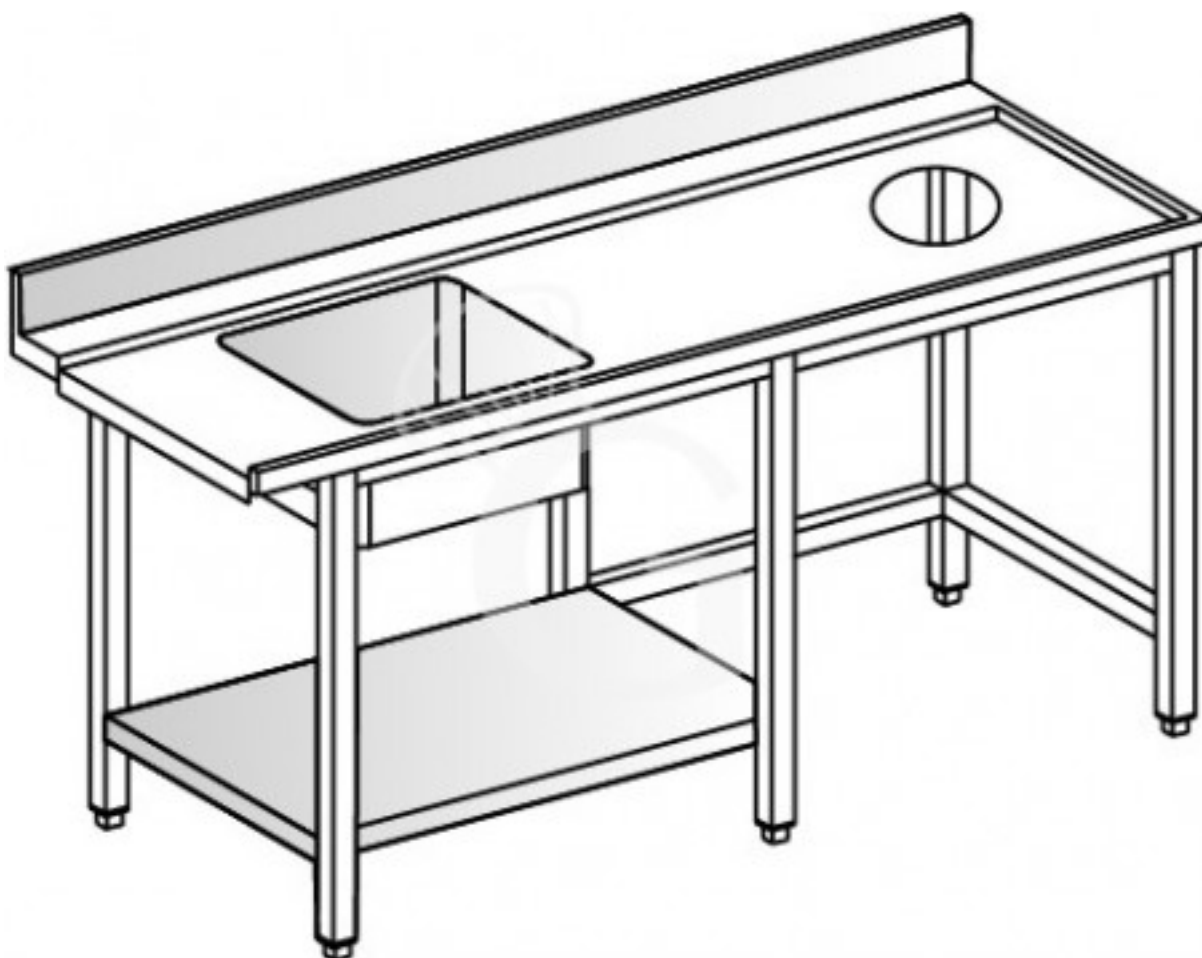

copy of Tavolo uscita L 644 mm

Preis: 861,00 € + IVA

Referenz: 6800191

Kategorie: Tavoli di servizio entrata-uscita

Beschreibung

Tavolo uscita lunghezza 644 mm.

Eigenschaften

Merkmal	Wert
Außenmaße	L 800 mm X P 562 mm X H 850 mm
Gewicht	35 kg
Maße des Beckens - Spültisch	B 500 x T 400 x H 300 mm