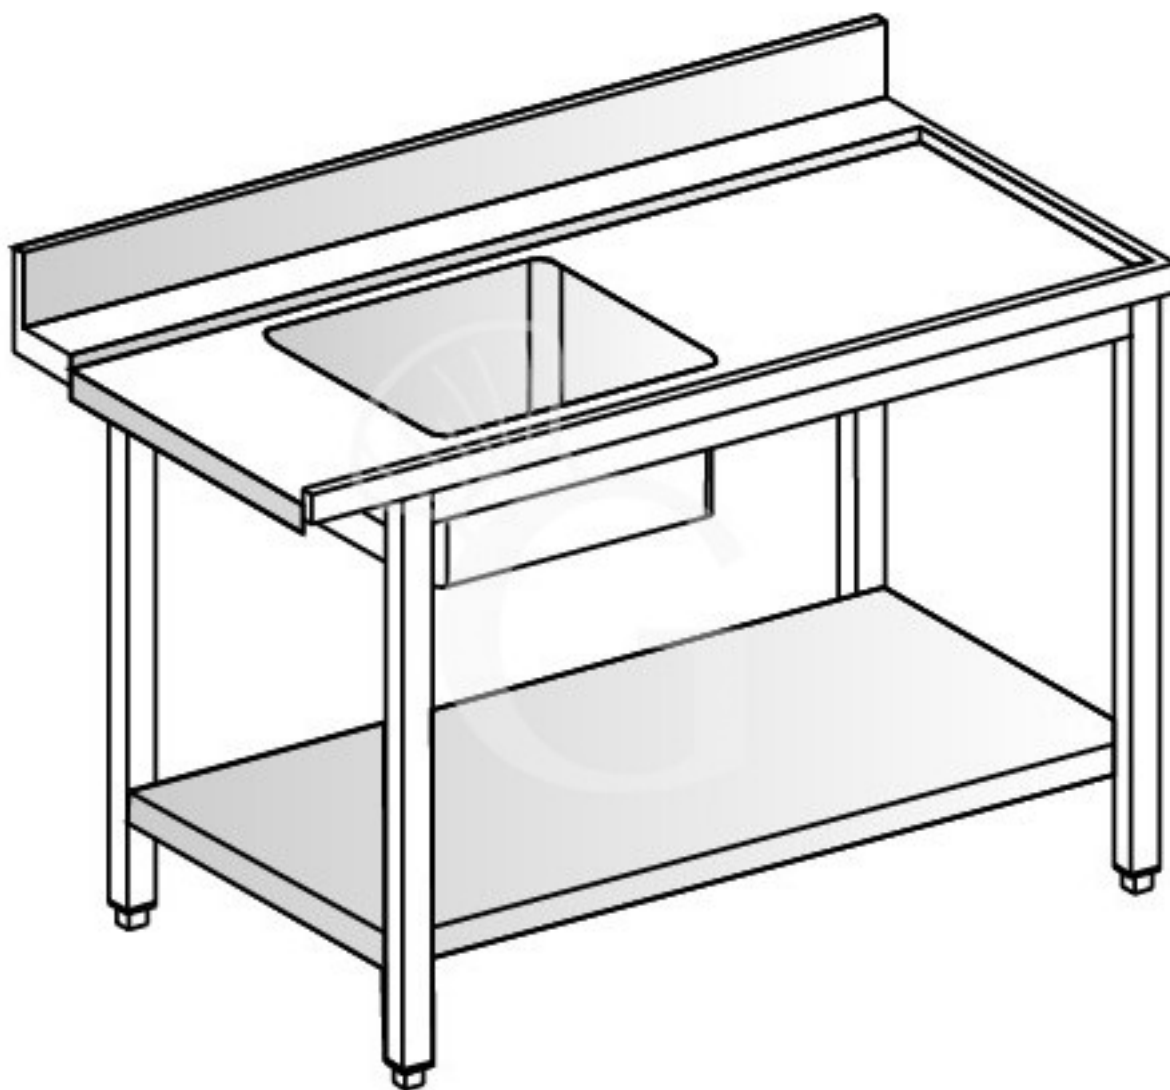

copy of Tavolo uscita L 644 mm

Preis: 694,00 € + IVA

Referenz: 6800151

Kategorie: Tavoli di servizio entrata-uscita

Beschreibung

Tavolo uscita lunghezza 644 mm.

Eigenschaften

Merkmal	Wert
Außenmaße	L 800 mm X P 562 mm X H 850 mm
Gewicht	35 kg
Maße des Beckens - Spültisch	B 500 x T 400 x H 300 mm