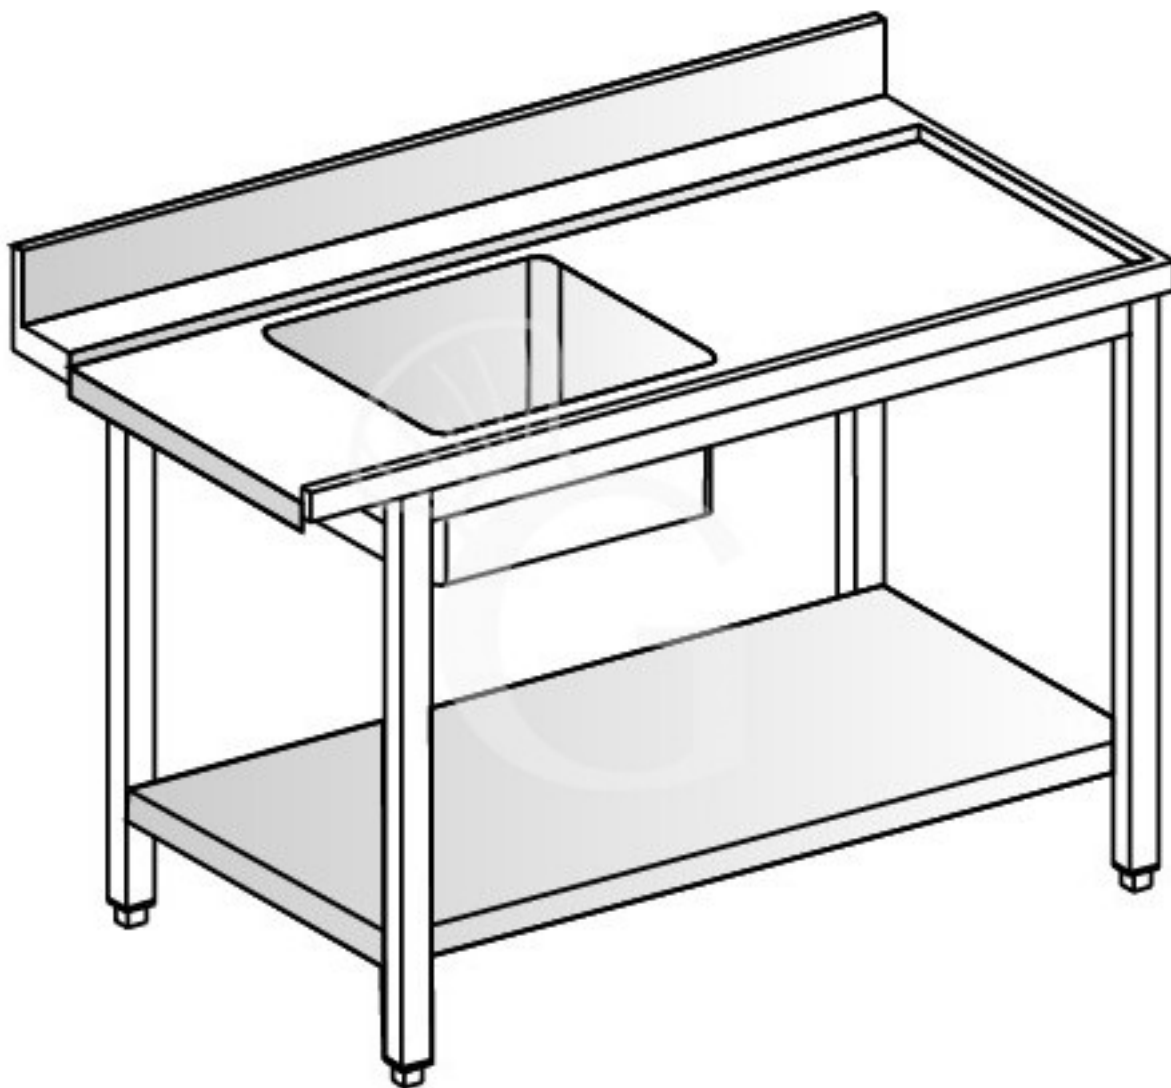

copy of Tavolo uscita L 644 mm

Preis: 694,00 € + IVA

Referenz: 6800151

Kategorie: Tavoli di servizio entrata-uscita

Kundenauftrag

Beschreibung

Tavolo uscita lunghezza 644 mm.

Eigenschaften

Merkmal	Wert
Außenmaße	L 800 mm X P 562 mm X H 850 mm
Gewicht	35 kg
Maße des Beckens - Spültisch	B 500 x T 400 x H 300 mm

Erstellt am 17/06/2026
