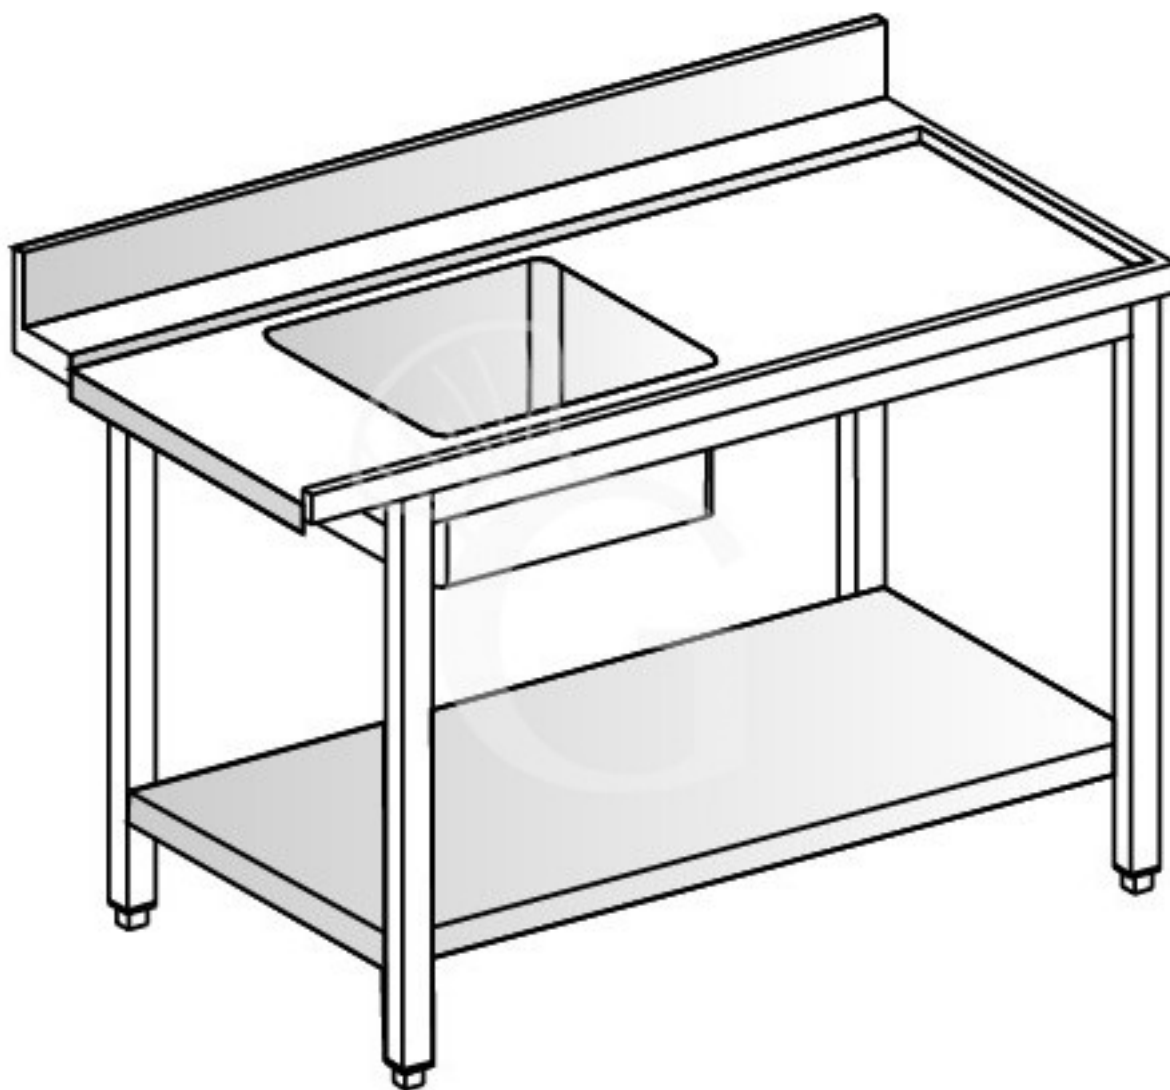

**copy of Tavolo uscita L 644 mm**

**Preis: 694,00 € + IVA**

---

---

**Referenz:** 6800141

**Kategorie:** Tavoli di servizio entrata-uscita

---

## Beschreibung

**Tavolo uscita lunghezza 644 mm.**

---

## Eigenschaften

Merkmal	Wert
<b>Außenmaße</b>	L 800 mm X P 562 mm X H 850 mm
<b>Gewicht</b>	35 kg
<b>Maße des Beckens - Spültisch</b>	B 500 x T 400 x H 300 mm

---

Erstellt am 17/06/2026

---