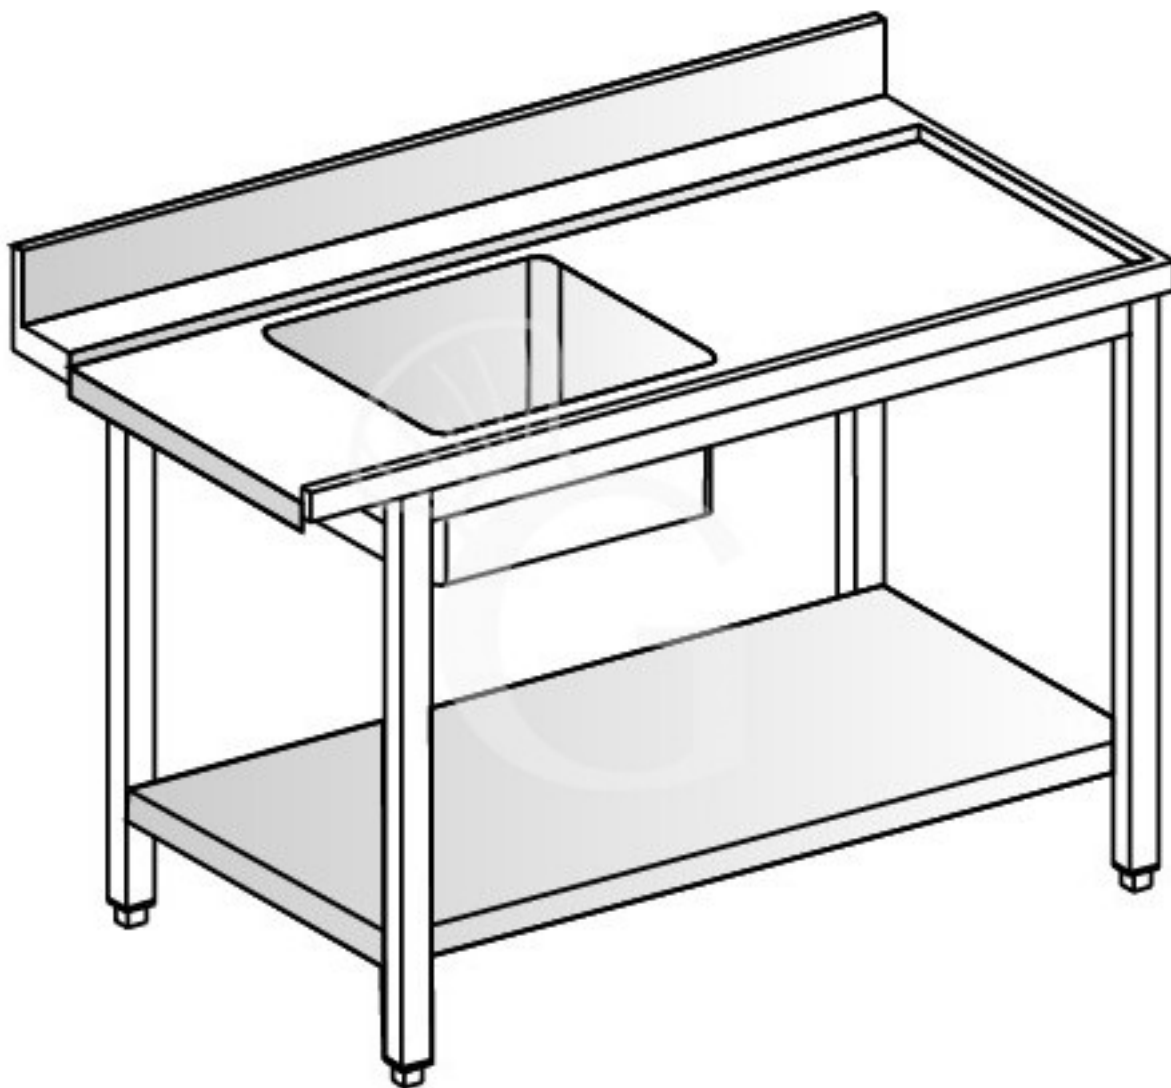

copy of Tavolo uscita L 644 mm

Preis: 694,00 € + IVA

Referenz: 6800141

Kategorie: Tavoli di servizio entrata-uscita

Beschreibung

Tavolo uscita lunghezza 644 mm.

Eigenschaften

Merkmal	Wert
Außenmaße	L 800 mm X P 562 mm X H 850 mm
Gewicht	35 kg
Maße des Beckens - Spültisch	B 500 x T 400 x H 300 mm