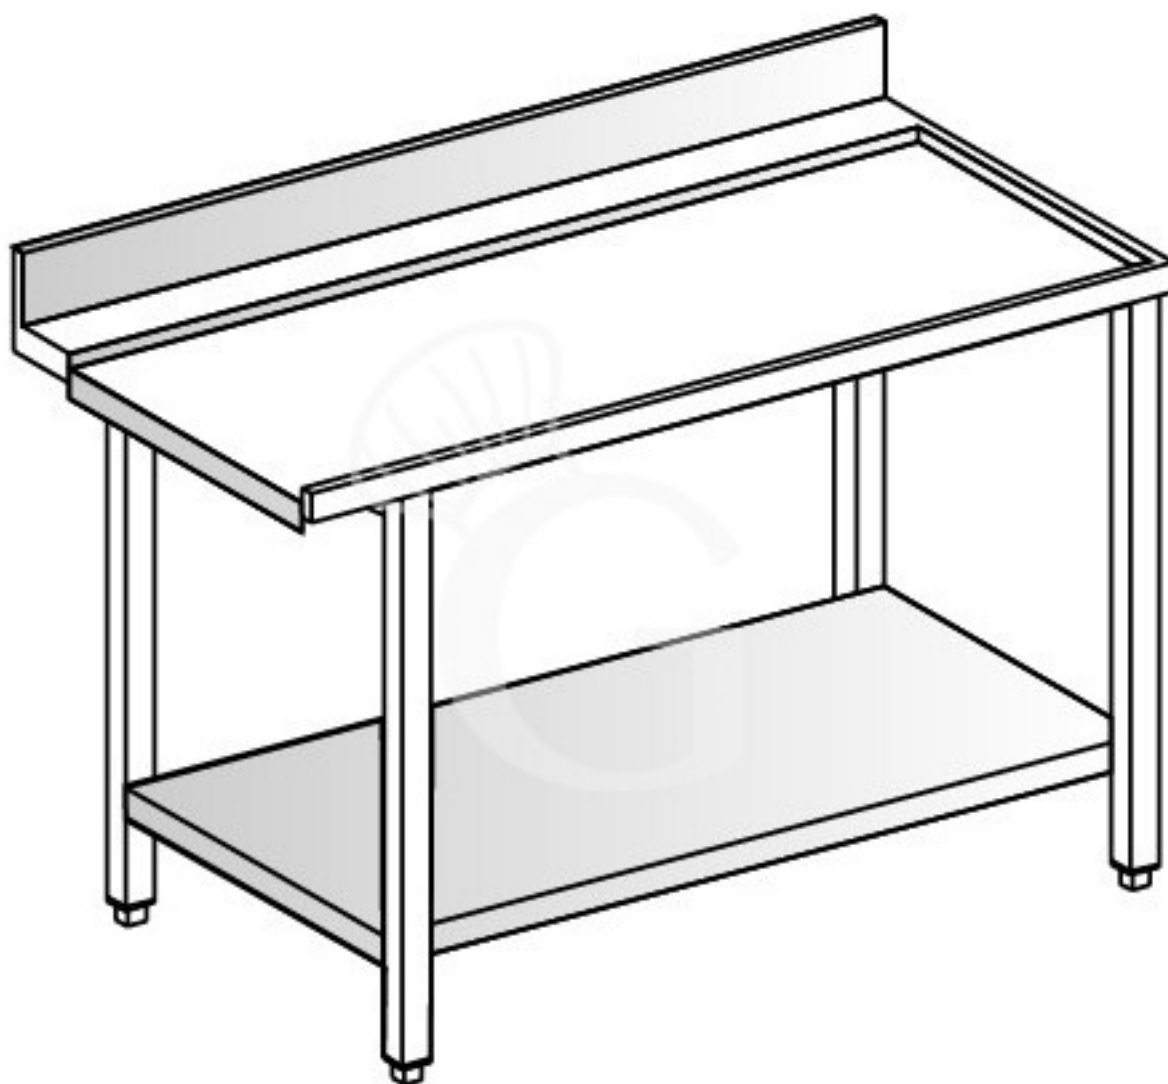

copy of Tavolo uscita L 644 mm

Preis: 466,00 € + IVA

Referenz: 6800077

Kategorie: Tavoli di servizio entrata-uscita

Beschreibung

Tavolo uscita lunghezza 644 mm.

Eigenschaften

Merkmal	Wert
Außenmaße	L 800 mm X P 562 mm X H 850 mm
Gewicht	35 kg