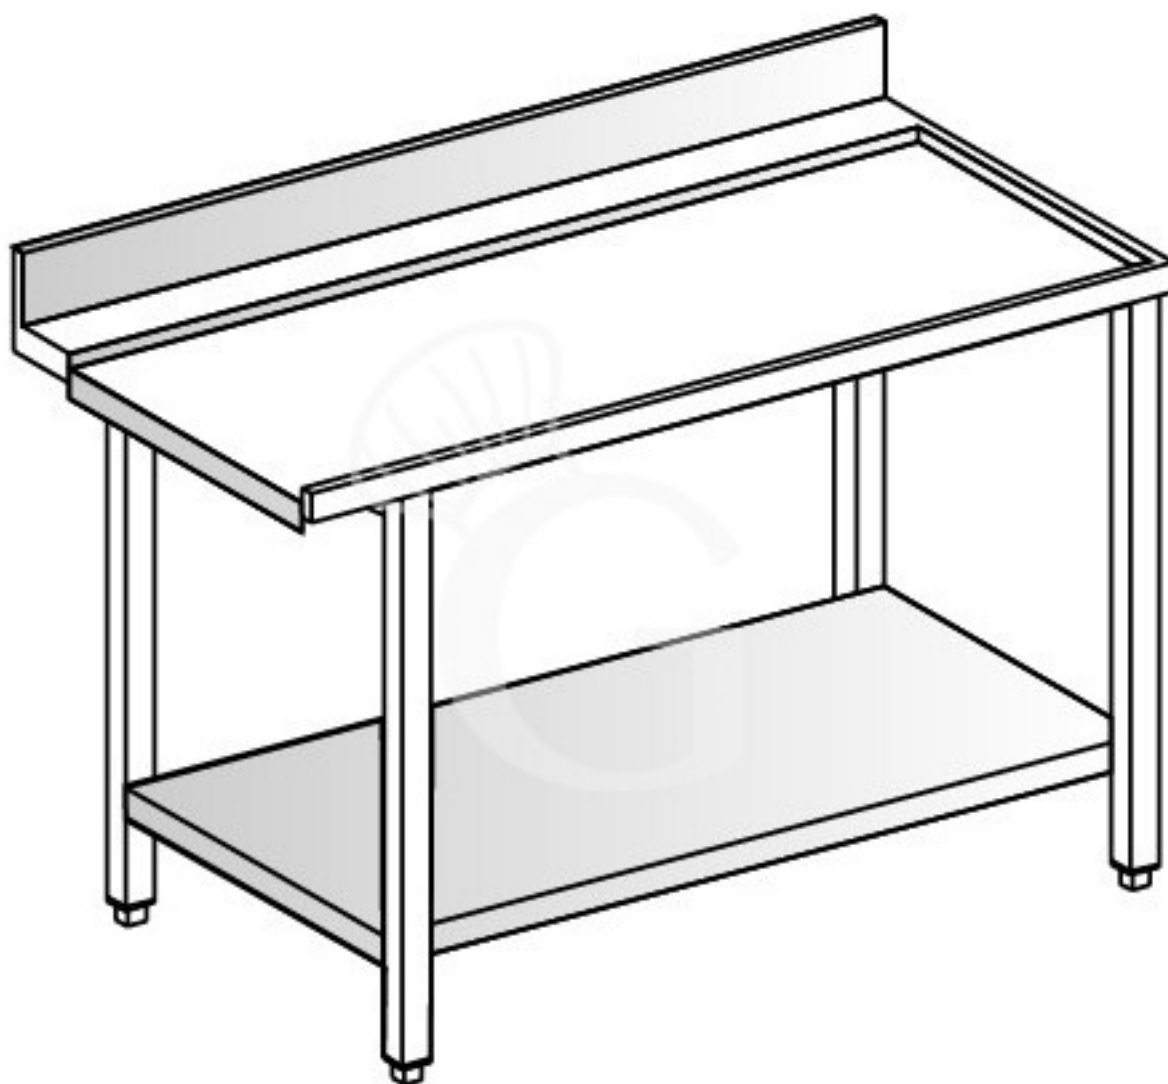

**copy of Tavolo uscita L 644 mm**

**Preis: 440,00 € + IVA**

---

---

**Referenz:** 6800076

**Kategorie:** Tavoli di servizio entrata-uscita

---

### Beschreibung

Tavolo uscita lunghezza 644 mm.

---

### Eigenschaften

Merkmal	Wert
<b>Außenmaße</b>	L 800 mm X P 562 mm X H 850 mm
<b>Gewicht</b>	35 kg

---

Erstellt am 17/06/2026

---