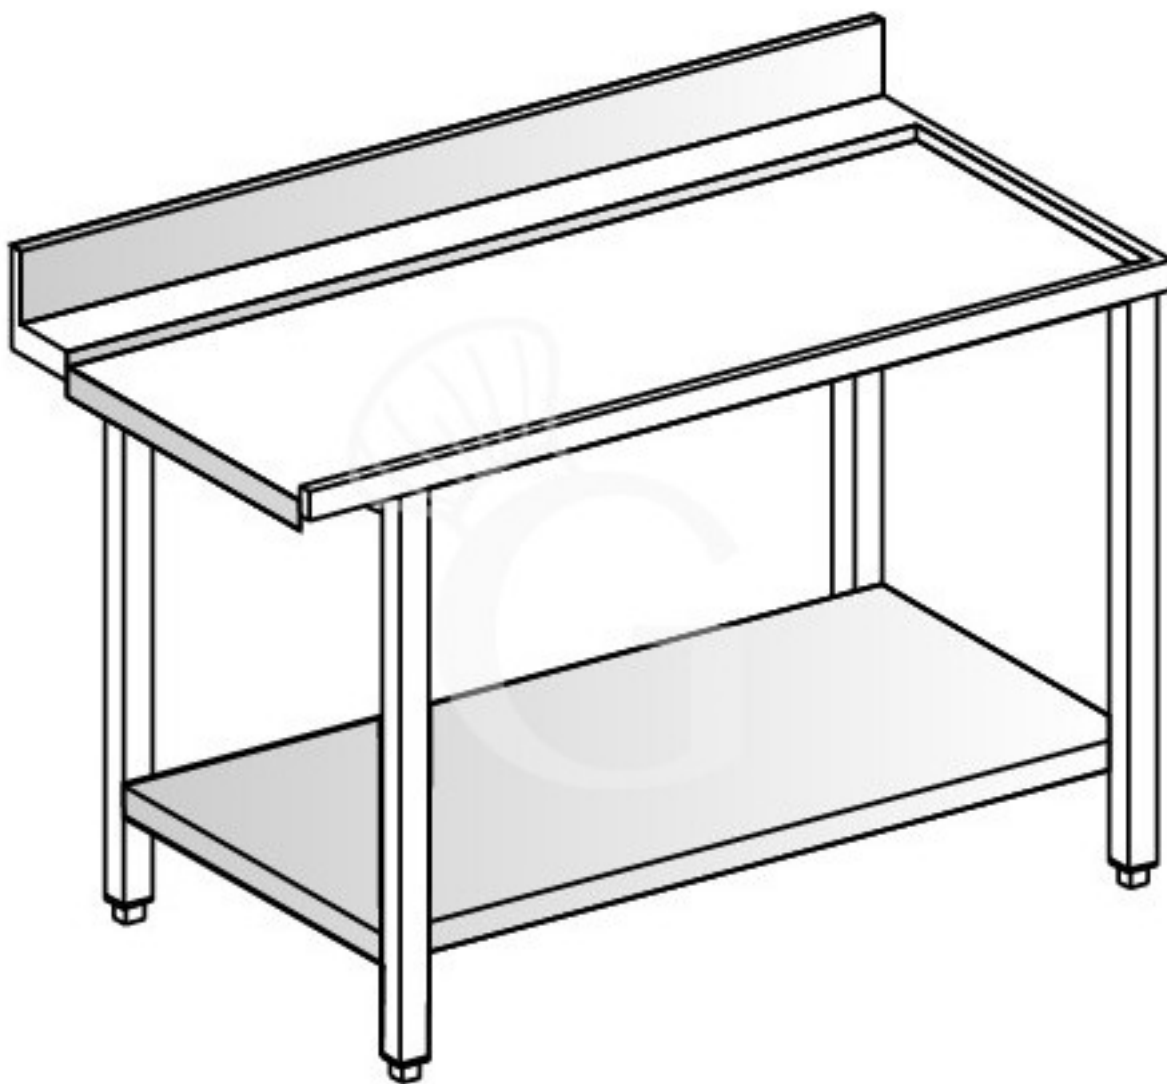

copy of Tavolo uscita L 644 mm

Preis: 466,00 € + IVA

Referenz: 6800062

Kategorie: Tavoli di servizio entrata-uscita

Beschreibung

Tavolo uscita lunghezza 644 mm.

Eigenschaften

Merkmal	Wert
Außenmaße	L 800 mm X P 562 mm X H 850 mm
Gewicht	35 kg