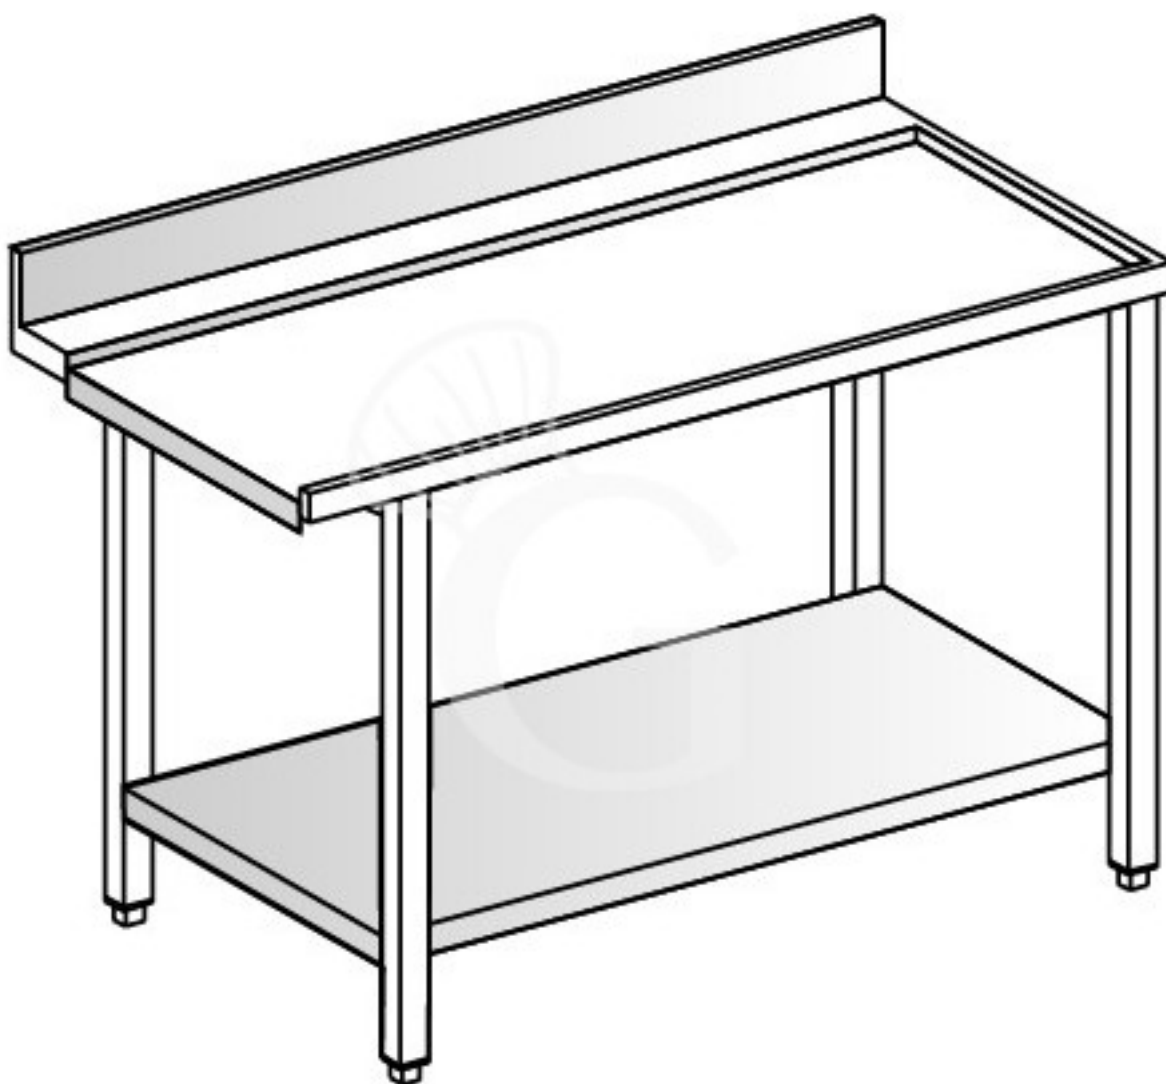

copy of Tavolo uscita L 644 mm

Preis: 466,00 € + IVA

Referenz: 6800062

Kategorie: Tavoli di servizio entrata-uscita

Kundenauftrag

Beschreibung

Tavolo uscita lunghezza 644 mm.

Eigenschaften

Merkmal	Wert
Außenmaße	L 800 mm X P 562 mm X H 850 mm
Gewicht	35 kg

Erstellt am 22/04/2026
