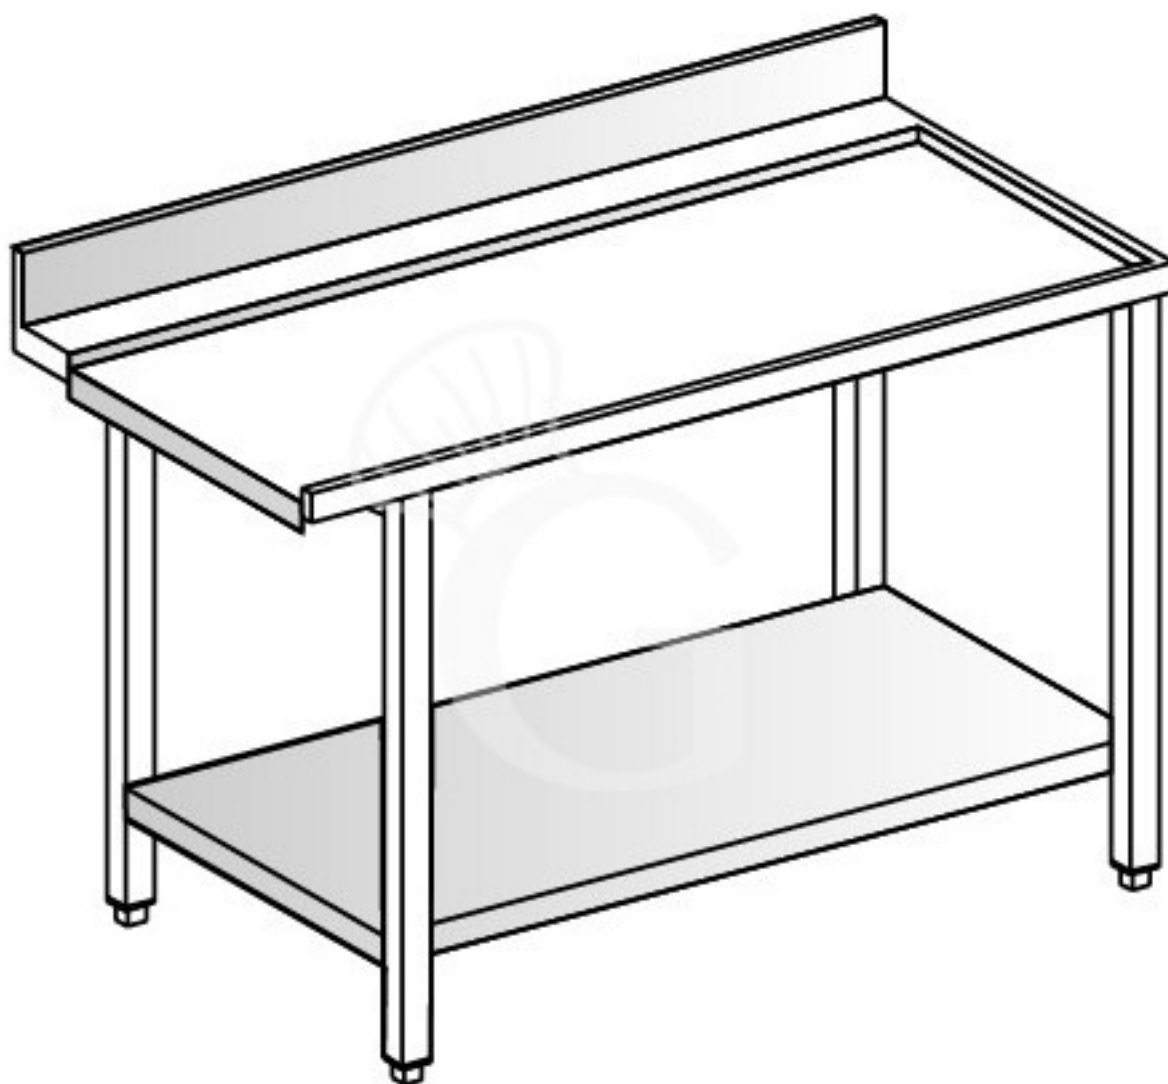

copy of Tavolo uscita L 644 mm

Preis: 440,00 € + IVA

Referenz: 6800061

Kategorie: Tavoli di servizio entrata-uscita

Beschreibung

Tavolo uscita lunghezza 644 mm.

Eigenschaften

Merkmal	Wert
Außenmaße	L 800 mm X P 562 mm X H 850 mm
Gewicht	35 kg