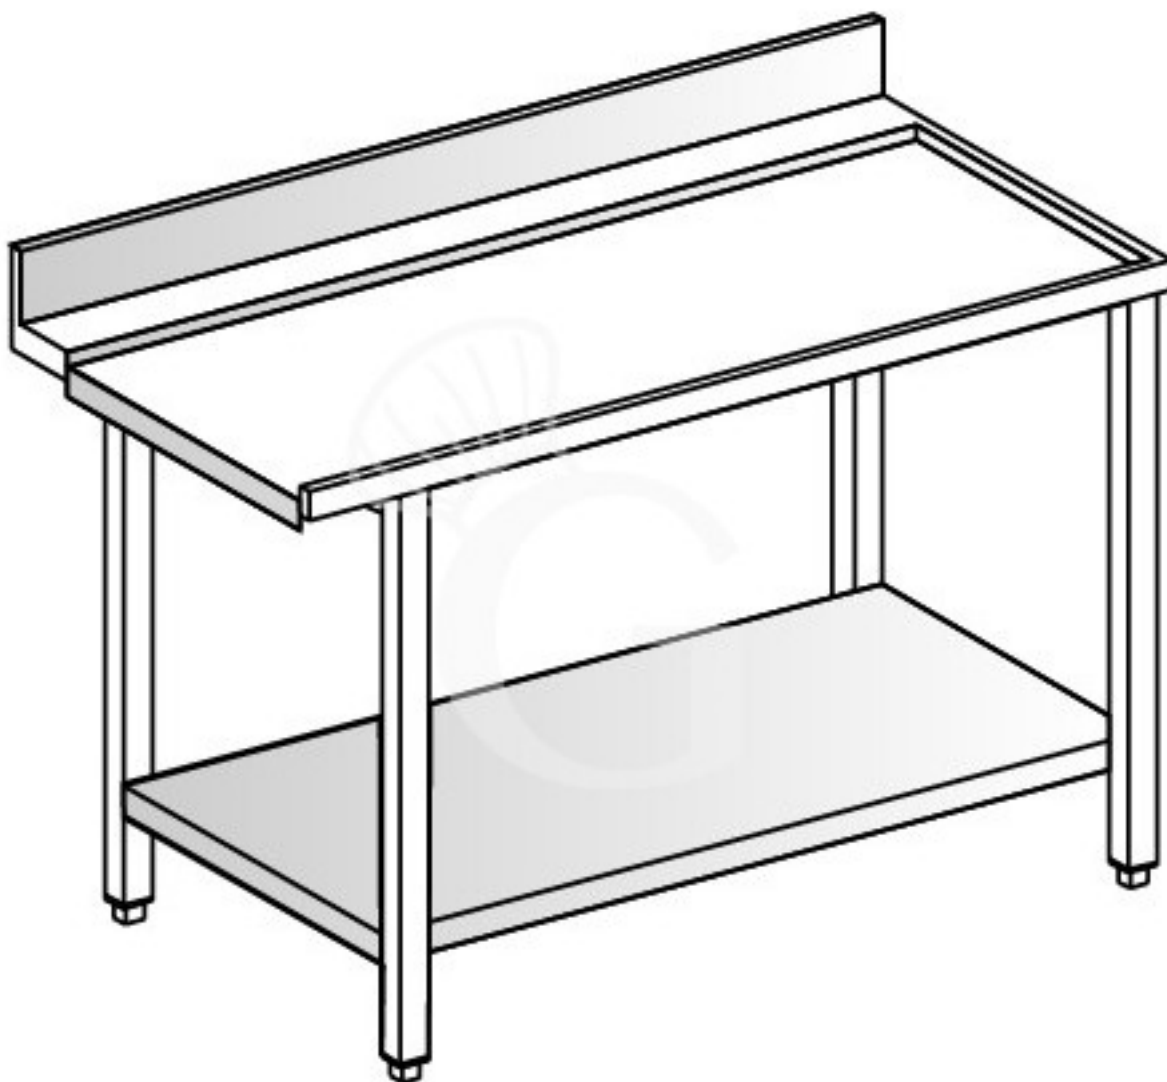

**copy of Tavolo uscita L 644 mm**

**Preis: 440,00 € + IVA**

---

---

**Referenz:** 6800061

**Kategorie:** Tavoli di servizio entrata-uscita

---

## Beschreibung

**Tavolo uscita lunghezza 644 mm.**

---

## Eigenschaften

| Merkmal          | Wert                           |
|------------------|--------------------------------|
| <b>Außenmaße</b> | L 800 mm X P 562 mm X H 850 mm |
| <b>Gewicht</b>   | 35 kg                          |