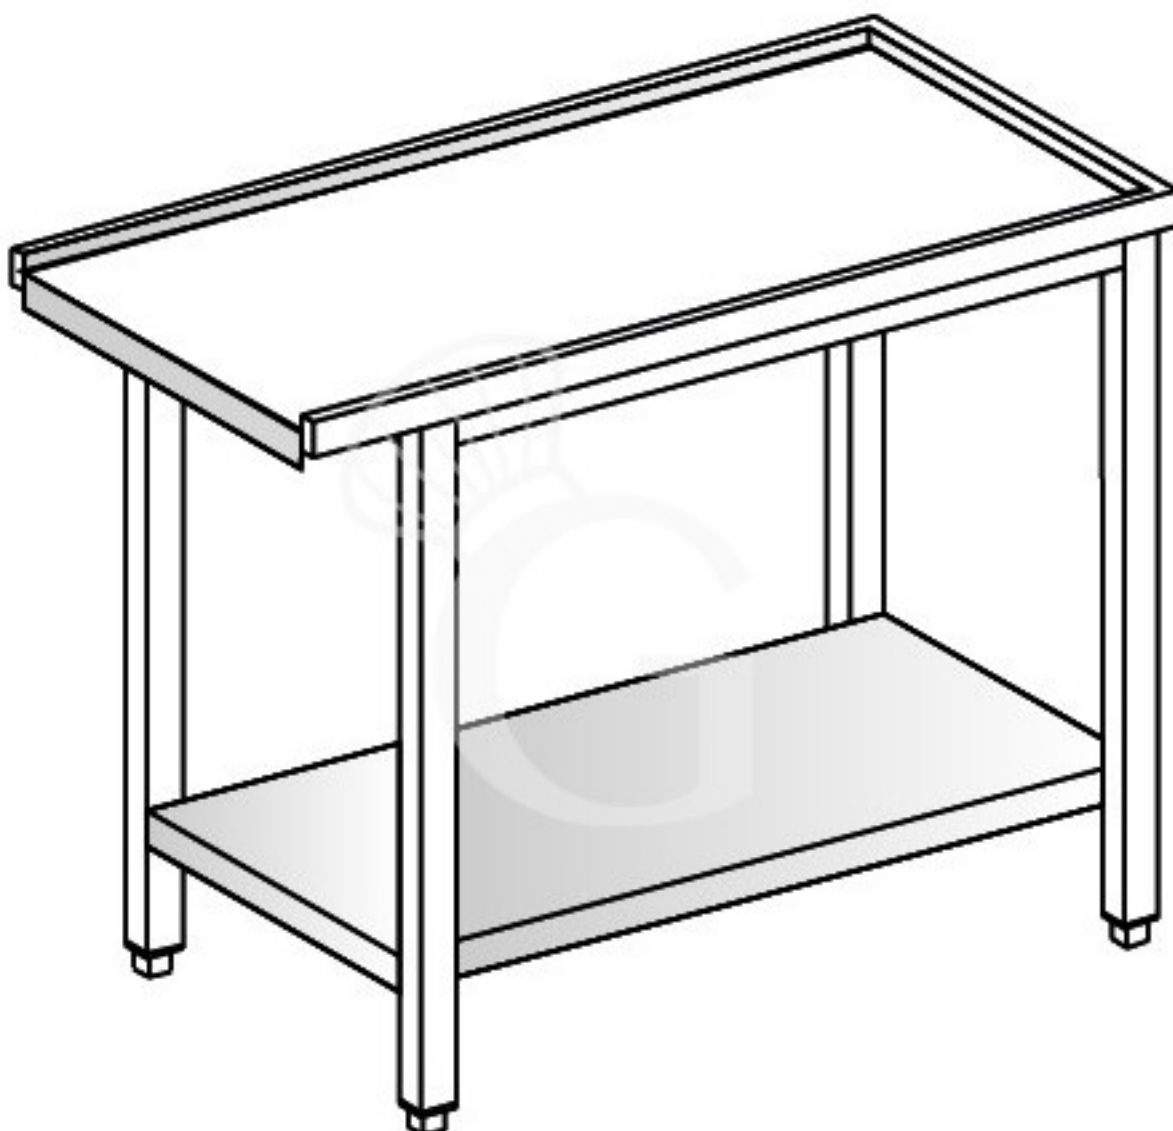

**copy of Tavolo uscita L 644 mm**

**Preis: 437,00 € + IVA**

---

---

**Referenz:** 6800002

**Kategorie:** Tavoli di servizio entrata-uscita

---

## Beschreibung

**Tavolo uscita lunghezza 644 mm.**

---

## Eigenschaften

Merkmal	Wert
<b>Außenmaße</b>	L 800 mm X P 562 mm X H 850 mm
<b>Gewicht</b>	35 kg

---

Erstellt am 22/04/2026

---