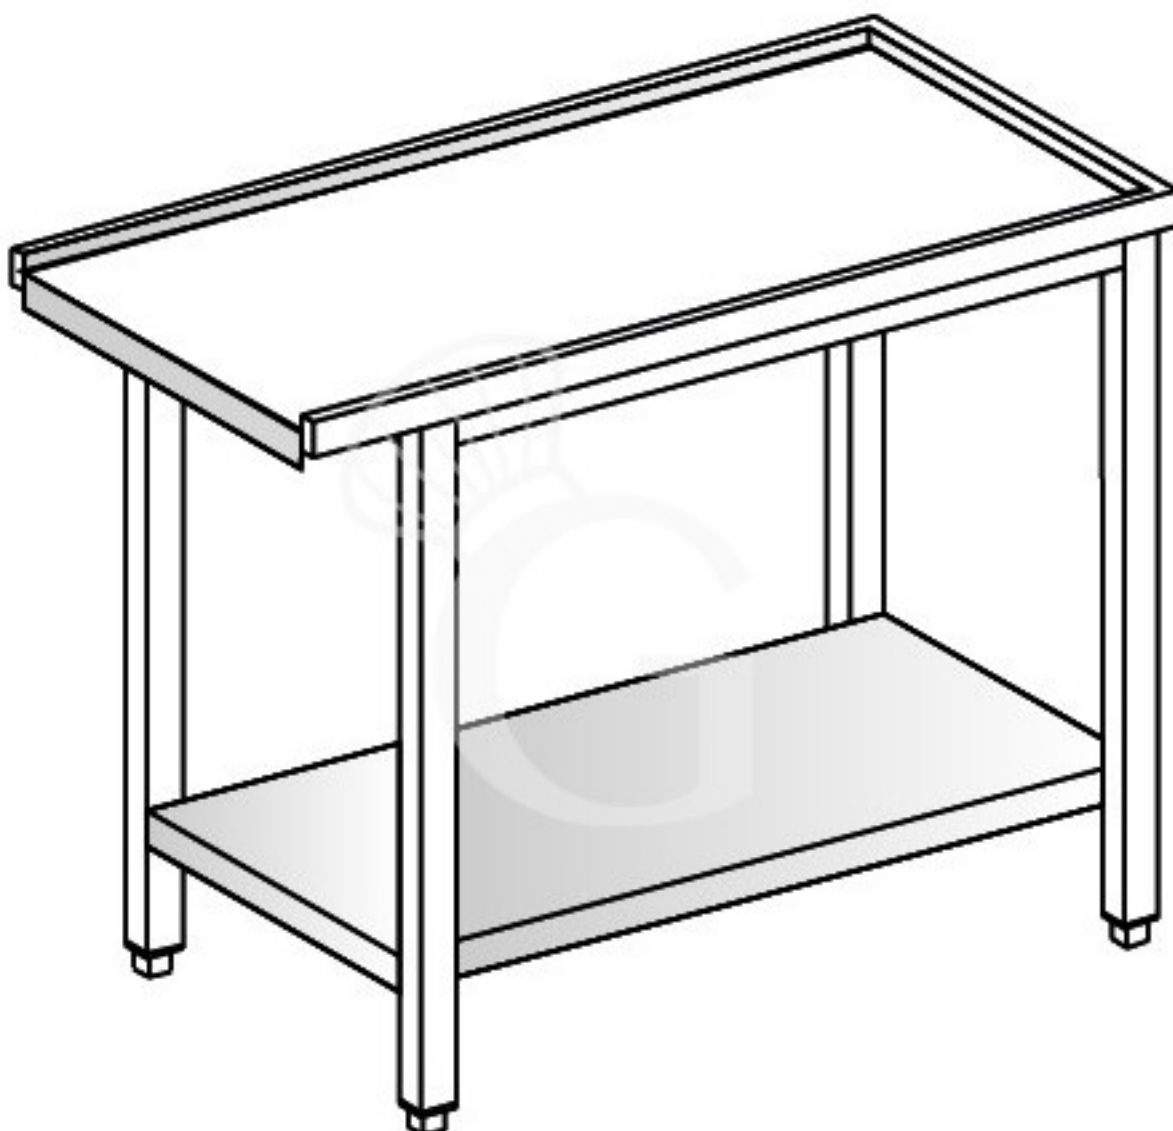

copy of Tavolo uscita L 644 mm

Preis: 437,00 € + IVA

Referenz: 6800002

Kategorie: Tavoli di servizio entrata-uscita

Kundenauftrag

Beschreibung

Tavolo uscita lunghezza 644 mm.

Eigenschaften

Merkmal	Wert
Außenmaße	L 800 mm X P 562 mm X H 850 mm
Gewicht	35 kg

Erstellt am 17/06/2026
