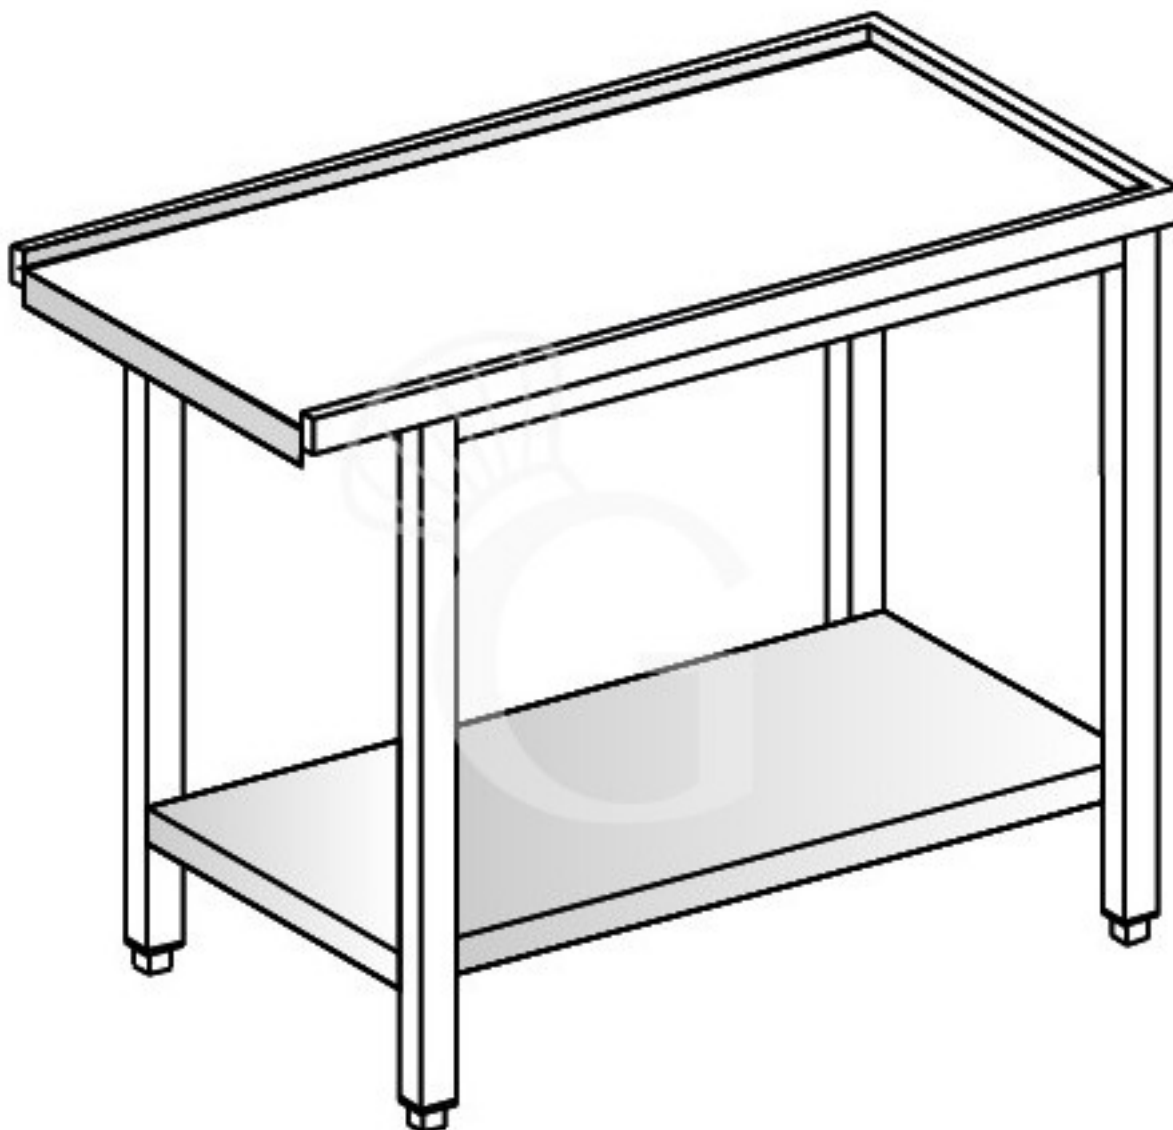

copy of Tavolo uscita L 644 mm

Preis: 420,00 € + IVA

Referenz: 6800001

Kategorie: Tavoli di servizio entrata-uscita

Beschreibung

Tavolo uscita lunghezza 644 mm.

Eigenschaften

Merkmal	Wert
Außenmaße	L 800 mm X P 562 mm X H 850 mm
Gewicht	35 kg