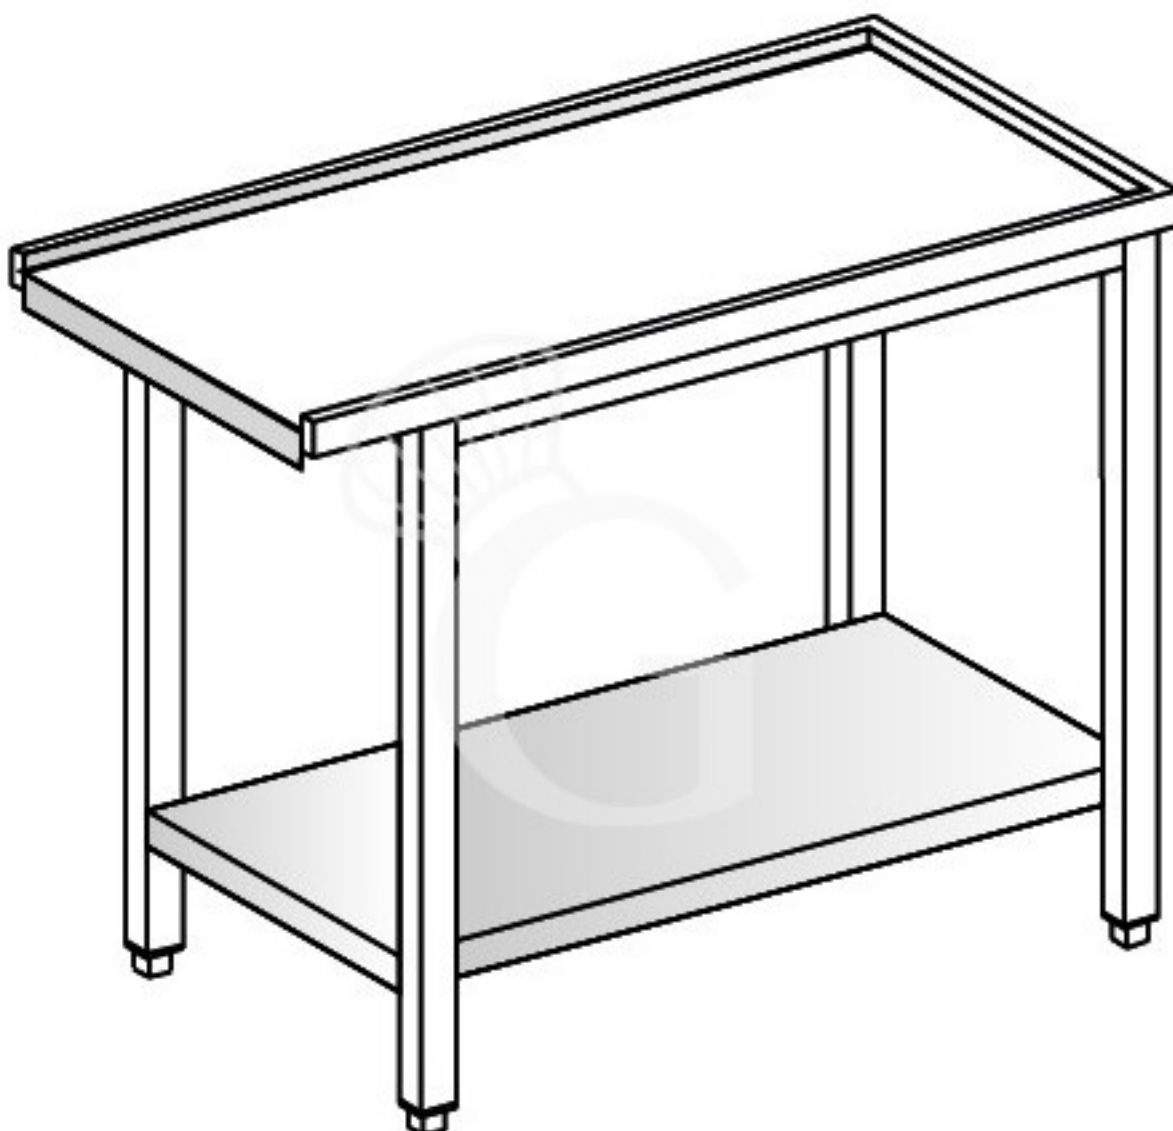

copy of Tavolo uscita L 644 mm

Preis: 420,00 € + IVA

Referenz: 6800001

Kategorie: Tavoli di servizio entrata-uscita

Beschreibung

Tavolo uscita lunghezza 644 mm.

Eigenschaften

Merkmal	Wert
Außenmaße	L 800 mm X P 562 mm X H 850 mm
Gewicht	35 kg