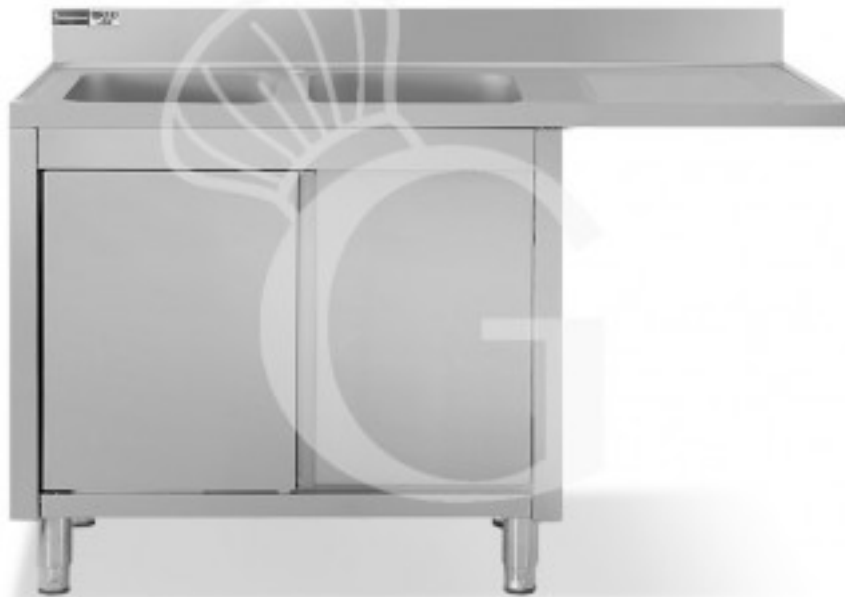

**Spülmaschinen Spülschrank, Edelstahl, 2 Becken,  
Abtropffläche rechts, Schiebetüren, 1800x700x965 mm - mit  
Hahnloch Ø 32 mm**

**Preis: 694,00 € + IVA**

---

**Kategorie:** Spülchränke für Spülmaschinen, T 700 mm

## Beschreibung

**Spülmaschinen Spülschrank, Edelstahl, 2 Becken, Abtropffläche rechts, Schiebetüren, B 1800 x T 700 x H 965 mm - mit Hahnloch Ø 32 mm**

Der Spülschrank ist aus **Edelstahl 18/10 mit Scotch-Brite Schliff**.

Unser Edelstahl hat die MOCA-Zertifizierung (eine Zertifizierung für Material was mit Lebensmittel in Berührung kommt).

Der Spülschrank hat **2 nahtlos eingeschweißte Becken, einen Spülmaschinenrücksprung und eine Abtropffläche auf der rechten Seite**.

## Eigenschaften

Merkmal	Wert
<b>Standardausstattung</b>	Ablaufventil, Überlaufrohr, Abflussloch
<b>Maße des Beckens - Spültisch</b>	L 500 mm x P 500 mm x H 250 mm
<b>Fußhöhe</b>	regolabili tra un min e max di 20 mm
<b>Aufkantung</b>	mit Aufkantung
<b>Anzahl der Becken</b>	2 Becken
<b>Art der Edelstahltür</b>	Schiebetür
<b>Anzahl der Edelstahltüren</b>	2 Türen
<b>Art des Spültisches</b>	Spülschrank für Spülmaschinen geeignet
<b>Breite Spülmöbel</b>	1800 mm
<b>Tiefe Spülmöbel</b>	700 mm
<b>Höhe Spülmöbel</b>	865 mm + 100 mm ( alzatina )
<b>Anzahl der Abtropfflächen</b>	1 Abtropffläche
<b>Position der Abtropffläche</b>	Abtropffläche rechts
<b>Durchmesser des Hahnlochs</b>	Ø 32 mm
<b>Spessore acciaio inox</b>	0.8 mm
<b>Stato articolo</b>	Già montato
<b>Stahlsorte</b>	AISI 304-430
<b>Disponibilità</b>	Disponibile a Magazzino