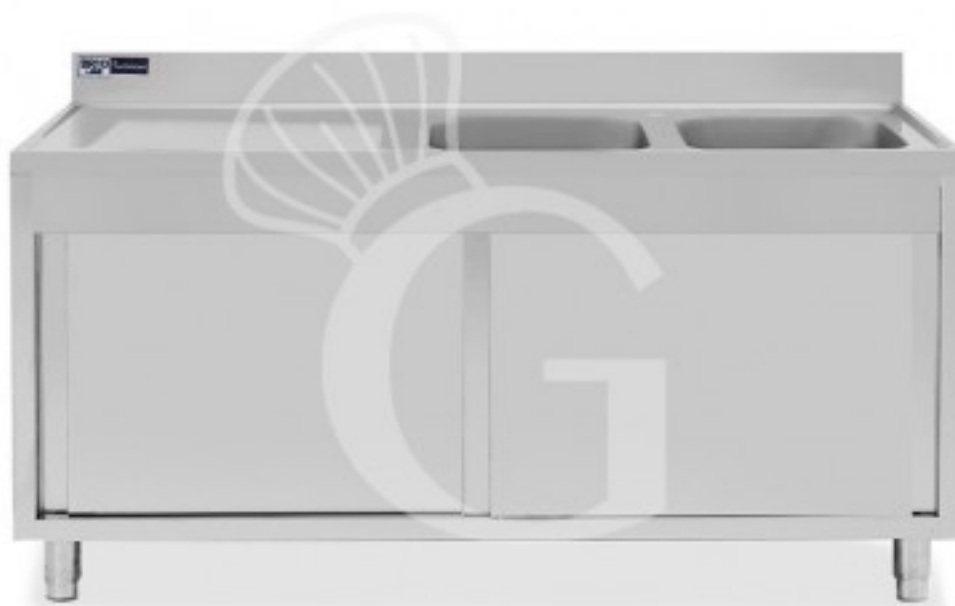

**copy of Lavello armadiato con porte scorrevoli,2
vasche,gocciolatoio a sinistra,L 1600 x P 600 x H 850 mm**

Preis: 694,00 € + IVA

Referenz: SLA2VGS166

Kategorie: Spülchränke, T 600 mm

Beschreibung

Lavello armadiato con 2 porte scorrevoli, 2 vasche, gocciolatoio posizionato a sinistra e lunghezza 1600 mm x profondità 600 mm x altezza 850 mm.

Il lavatoio armadiato ha una robusta **struttura in acciaio INOX - AISI 304 con finitura Scotch - Brite 18/10.**

Il lavatoio è provvisto di **alzatina posteriore, 2 vasche stampate e saldate e 1 gocciolatoio posto sul lato sinistro.**

Il lavello è posto su di un armadio con **porte scorrevoli.** Gli **sportelli** sono **tamburati** e **removibili.**

DOTAZIONE DI SERIE:

- piletta di scarico da 1" 1/2:

- tubo troppopieno:

- foro di scarico.

Il foro per il rubinetto è escluso.

Eigenschaften

Merkmal	Wert
Standardausstattung	Ablaufventil, Überlaufrohr, Abflussloch
Maße des Beckens - Spültisch	B 400 x T 500 x H 300 mm
Fußhöhe	regolabili tra un min e max di 20 mm
Aufkantung	mit Aufkantung
Anzahl der Becken	2 Becken
Art der Edelstahltür	Schiebetür
Anzahl der Edelstahltüren	2 Türen
Art des Spültisches	Spülschrank
Breite Spülmöbel	1600 mm
Tiefe Spülmöbel	600 mm
Höhe Spülmöbel	865 mm + 100 mm (alzatina)
Anzahl der Abtropfflächen	1 Abtropffläche
Position der Abtropffläche	Abtropffläche links
Durchmesser des Hahnlochs	Ø 32 mm
Spessore acciaio inox	0.8 mm