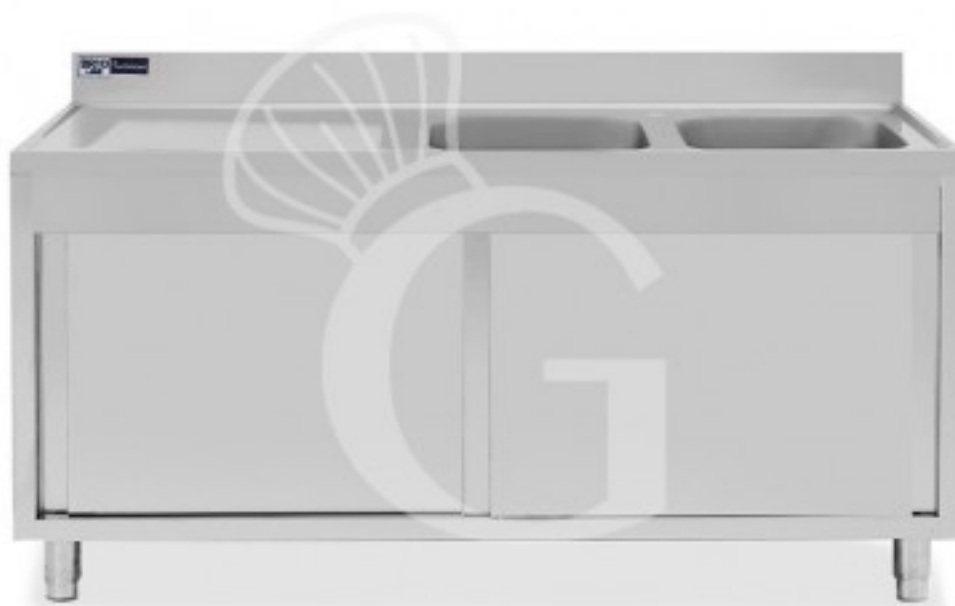

**copy of Lavello armadiato con porte scorrevoli,2  
vasche,gocciolatoio a sinistra,L 1600 x P 600 x H 850 mm**

**Preis: 694,00 € + IVA**

---

---

**Referenz:** SLA2VGS166

**Kategorie:** Spülchränke, T 600 mm

## Beschreibung

**Lavello armadiato con 2 porte scorrevoli, 2 vasche, gocciolatoio posizionato a sinistra e lunghezza 1600 mm x profondità 600 mm x altezza 850 mm.**

Il lavatoio armadiato ha una robusta **struttura in acciaio INOX - AISI 304 con finitura Scotch - Brite 18/10.**

Il lavatoio è provvisto di **alzatina posteriore, 2 vasche stampate e saldate e 1 gocciolatoio posto sul lato sinistro.**

Il lavello è posto su di un armadio con **porte scorrevoli.** Gli **sportelli** sono **tamburati** e **removibili.**

## Eigenschaften

Merkmal	Wert
<b>Standardausstattung</b>	Ablaufventil, Überlaufrohr, Abflussloch
<b>Maße des Beckens - Spültisch</b>	B 400 x T 500 x H 300 mm
<b>Fußhöhe</b>	regolabili tra un min e max di 20 mm
<b>Aufkantung</b>	mit Aufkantung
<b>Anzahl der Becken</b>	2 Becken
<b>Art der Edelstahltür</b>	Schiebetür
<b>Anzahl der Edelstahltüren</b>	2 Türen
<b>Art des Spültisches</b>	Spülschrank
<b>Breite Spülmöbel</b>	1600 mm
<b>Tiefe Spülmöbel</b>	600 mm
<b>Höhe Spülmöbel</b>	865 mm + 100 mm ( alzatina )
<b>Anzahl der Abtropfflächen</b>	1 Abtropffläche
<b>Position der Abtropffläche</b>	Abtropffläche links
<b>Durchmesser des Hahnlochs</b>	Ø 32 mm
<b>Spessore acciaio inox</b>	0.8 mm