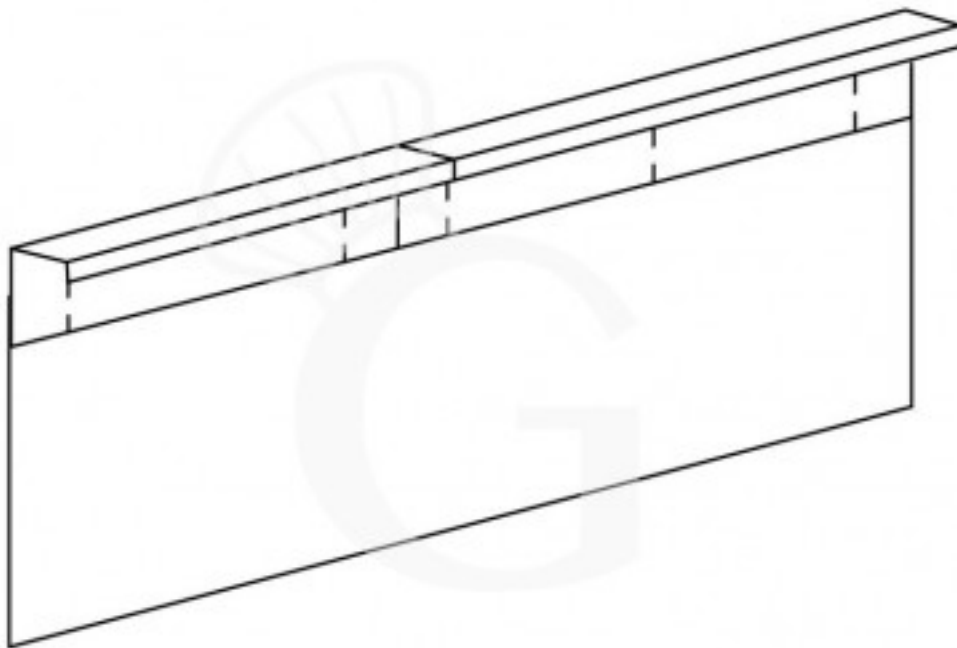

**Thekenrückwand aus schwarzem Melamin mit Fachboden (T 220 mm) aus schwarzem, epoxidpulverbeschichtetem Blech, für Insellösungen**

**Preis: 1.199,00 € + IVA**

---

**Hersteller:** Gastrodomus

**Kategorie:** Home

### Beschreibung

**Thekerückwand aus schwarzem Melamin mit Fachboden (T 220 mm) aus schwarzem, epoxidpulverbeschichtetem Blech, für Insellösungen**

Zubehör für die Rückseite der Theken.

**FOTO REIN INDIKATIV**