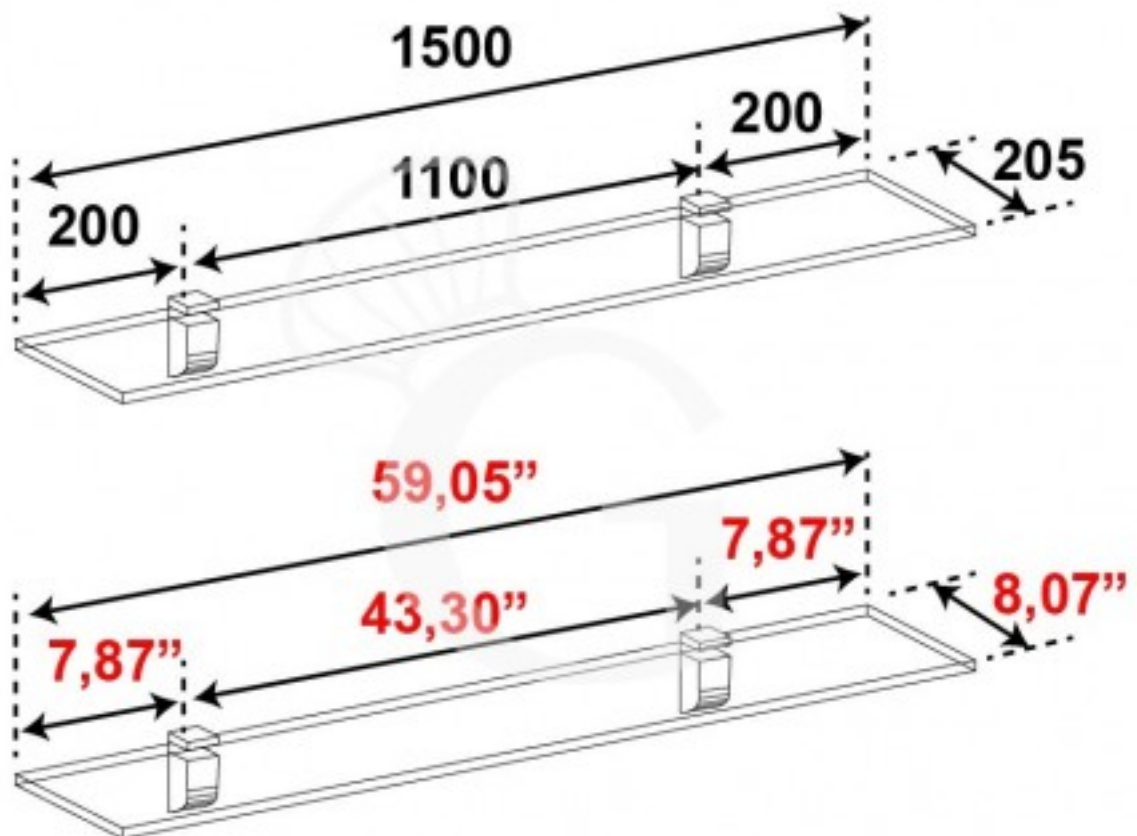

## Gerader Glasfachboden L 1500

Preis: 86,00 € + IVA

Referenz: 212102394

Hersteller: Gastrodomus

Kategorie: Home

---

### Beschreibung

#### Gerader Glasfachboden L 1500

Zubehör für die Rückseite der Theken.

FOTO REIN INDIKATIV

---

### Eigenschaften

Merkmal	Wert
Länge	1500 mm

Erstellt am 09/05/2026

---