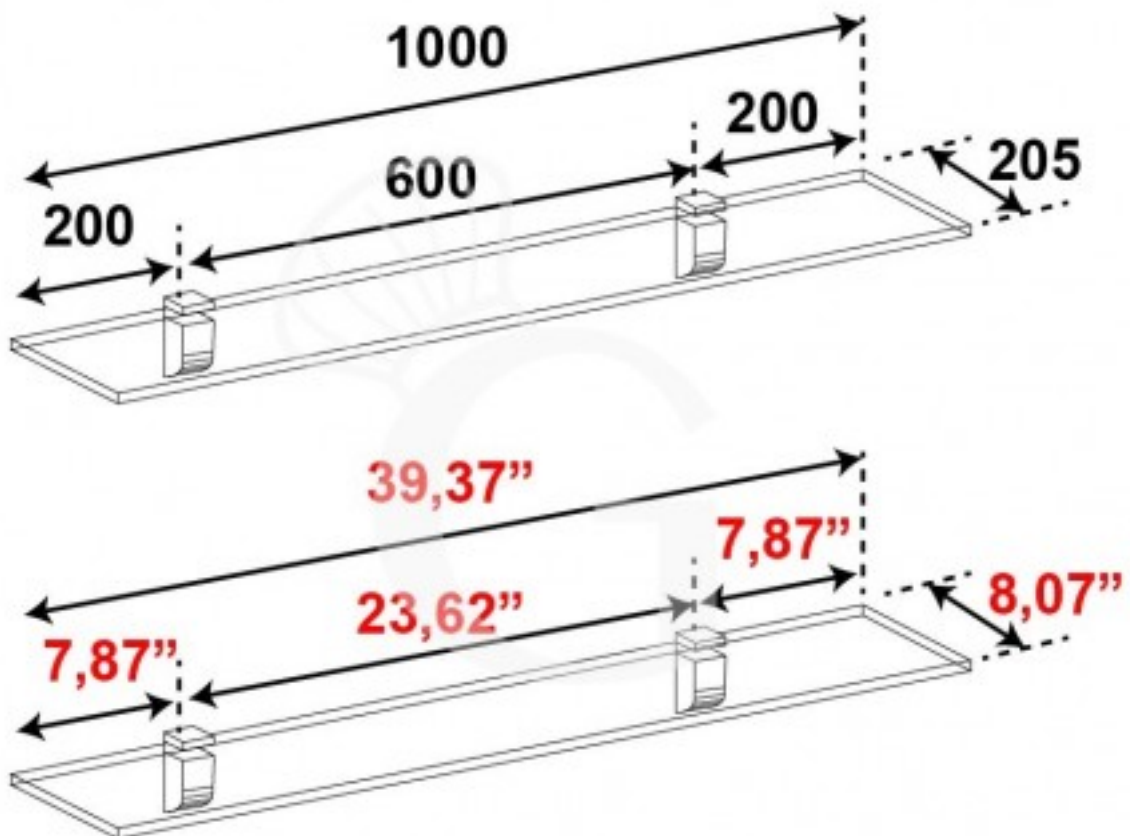

## Gerader Glasfachboden L 1000 mm

Preis: 75,00 € + IVA

Referenz: 212102393

Hersteller: Gastrodomus

Kategorie: Home

---

### Beschreibung

**Gerader Glasfachboden L 1000 mm**

Zubehör für die Rückwand der Theke.

**FOTO REIN INDIKATIV**

---

### Eigenschaften

Merkmal	Wert
Länge	1000 mm

Erstellt am 09/05/2026

---