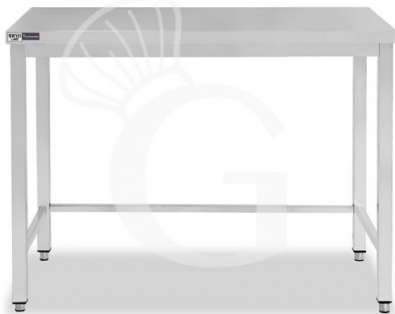

Edelstahltisch, B 900 mm X T 600 mm X H 865 mm

MODELL: TLSR96

152,00 € + IVA

Auf Lager verfügbar

Tiefe Arbeitstisch	600 mm
Breite Arbeitstisch	900 mm
Fußhöhe	regolabili tra un min e ma x di 20 mm
Tischhöhe	865 mm
Ablage	ohne Ablagefläche
Spessore acciaio inox	0.8 mm
Tragfähigkeit der Hauptablage	100 kg al metro lineare uniformemente distribuiti

Disponibilità	Disponibile a Magazzino
Schubladenblock	ohne Schublade
Aufkantung	ohne Aufkantung
Material Arbeitsfläche	Acciaio sp. 8/10 rinforzato con pannello nobilitato da 18 mm insonorizzato ed ignifugo
Tischtyp	Tisch
Stato articolo	Da assemblare
Stahlsorte	AISI 304-430

Beschreibung

Edelstahltisch, B 900 mm X T 600 mm X H 865 mm

Der robuste Tisch ist aus **Edelstahl 18/10. Scotch- Brite Schliff.**

Unser Edelstahl hat die MOCA-Zertifizierung (eine Zertifizierung für Material was mit Lebensmittel in Berührung kommt).

Die Arbeitsplatte ist **40 mm stark.**

Der Tisch besitzt **viereckige regulierbare Rohrbeine.**

FOTO REIN INDIKATIV