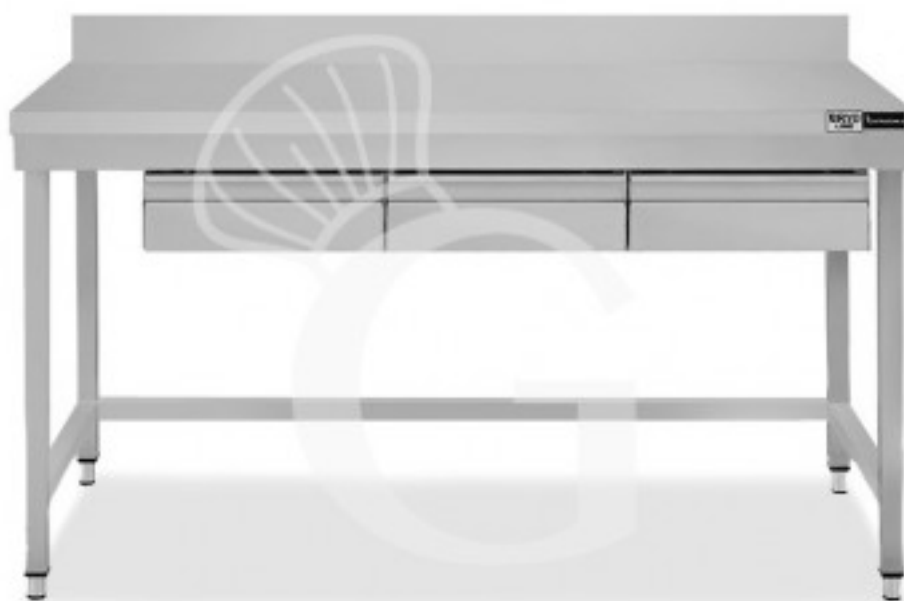

**Edelstahl Tisch, 3 Schubladen, Aufkantung, B 1500 mm X T  
800 mm X H 965 mm**

**Preis: 609,00 € + IVA**

---

---

**Referenz:** TLSR158AC3

**Kategorie:** Arbeitstische mit Schubladen und Aufkantung Tiefe 800

## Beschreibung

**Edelstahl Tisch, 3 Schubladen, Aufkantung, B 1500 mm X T 800 mm X H 965 mm**

Der robuste Tisch ist aus **Edelstahl 18/10. Scotch-Brite Schliff**.

Unser Edelstahl hat die MOCA-Zertifizierung (eine Zertifizierung für Material was mit Lebensmittel in Berührung kommt).

Die Arbeitsplatte ist **40 mm stark**.

Der Tisch besitzt **viereckige Rohrbeine, regulierbare Füße, eine Aufkantung auf der Rückseite und 3 Schubladen**.

**FOTO REIN INDIKATIV**