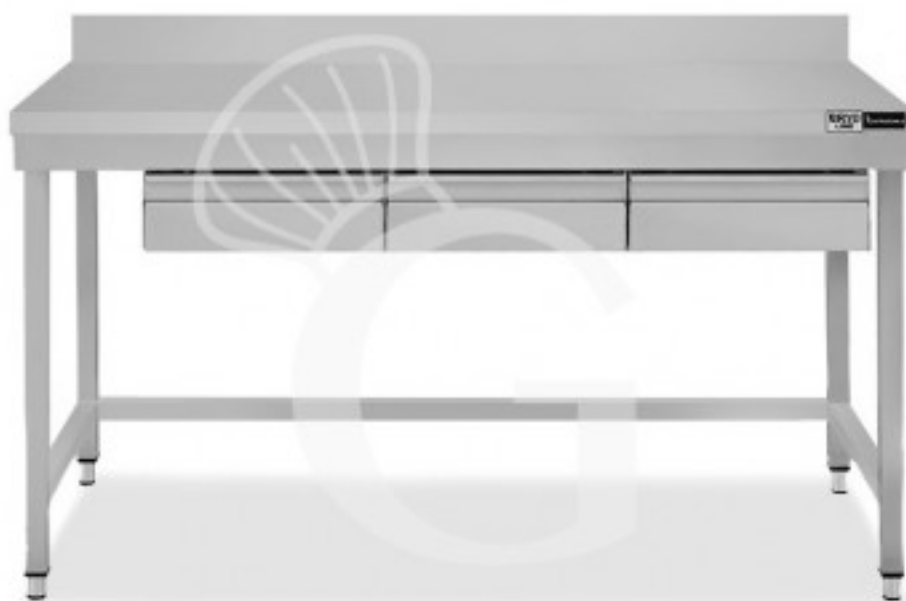

**Edelstahl Tisch, 3 Schubladen, Aufkantung, B 1500 mm X T
800 mm X H 965 mm**

Preis: 609,00 € + IVA

Referenz: TLSR158AC3

Kategorie: Arbeitstische mit Schubladen und Aufkantung Tiefe 800

Beschreibung

Edelstahl Tisch, 3 Schubladen, Aufkantung, B 1500 mm X T 800 mm X H 965 mm

Der robuste Tisch ist aus **Edelstahl 18/10. Scotch-Brite Schliff**.

Unser Edelstahl hat die MOCA-Zertifizierung (eine Zertifizierung für Material was mit Lebensmittel in Berührung kommt).

Die Arbeitsplatte ist **40 mm stark**.

Der Tisch besitzt **viereckige Rohrbeine, regulierbare Füße, eine Aufkantung auf der Rückseite und 3 Schubladen**.

FOTO REIN INDIKATIV

Eigenschaften

Merkmal	Wert
Tiefe Arbeitstisch	800 mm
Breite Arbeitstisch	1500 mm
Anzahl der Schubladen	3
Schubladenblock	mit Schubladen
Ablage	ohne Ablagefläche
Fußhöhe	regolabili tra un min e max di 20 mm
Aufkantung	mit Aufkantung
Tischtyp	Tisch
Tischhöhe	865 mm + 100 mm (alzatina)
Tragfähigkeit der Hauptablage	100 kg al metro lineare uniformemente distribuiti
Spessore acciaio inox	0.8 mm
Stato articolo	Da assemblare
Stahlsorte	AISI 304-430