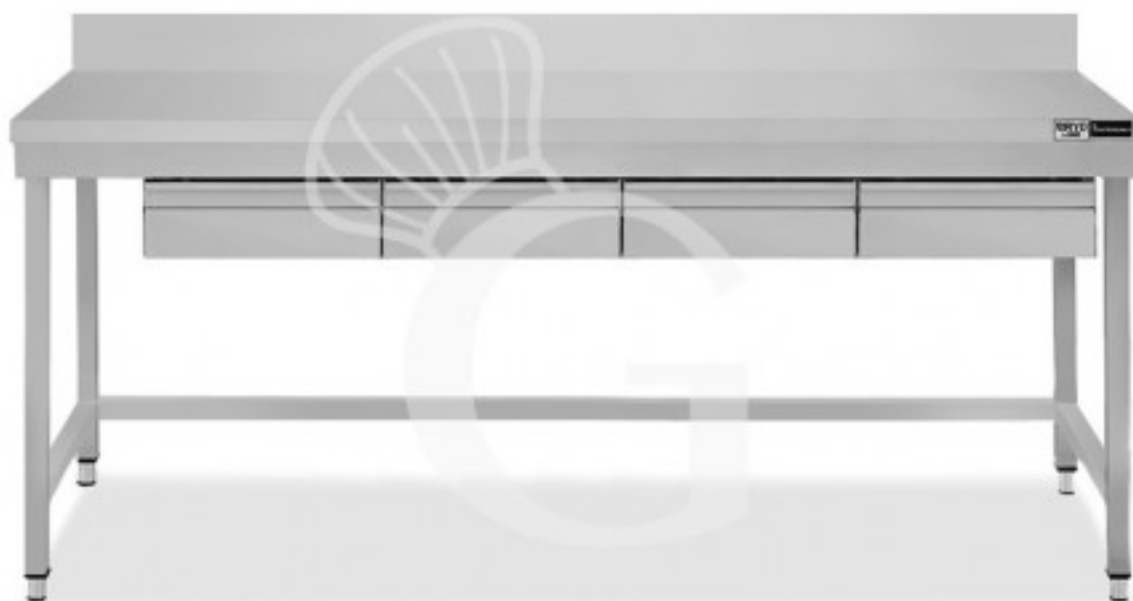

**Edelstahl Tisch, 4 Schubladen, Aufkantung, B 2000 mm X T
700 mm X H 965 mm**

Preis: 678,00 € + IVA

Referenz: TLSR207AC4

Kategorie: Arbeitstische mit Schubladen und Aufkantung Tiefe 700

Beschreibung

Edelstahl Tisch, 4 Schubladen, Aufkantung, B 2000 mm X T 700 mm X H 965 mm

Der robuste Tisch ist aus **Edelstahl 18/10. Scotch-Brite Schliff**.

Unser Edelstahl hat die MOCA-Zertifizierung (eine Zertifizierung für Material was mit Lebensmittel in Berührung kommt).

Die Arbeitsplatte ist **40 mm stark**.

Der Tisch besitzt **viereckige Rohrbeine, regulierbare Füße, eine Aufkantung auf der Rückseite und 4 Schubladen**.

FOTO REIN INDIKATIV

Eigenschaften

Merkmal	Wert
Tiefe Arbeitstisch	700 mm
Breite Arbeitstisch	2000 mm
Anzahl der Schubladen	4
Schubladenblock	mit Schubladen
Ablage	ohne Ablagefläche
Fußhöhe	regolabili tra un min e max di 20 mm
Aufkantung	mit Aufkantung
Tischtyp	Tisch
Tischhöhe	865 mm + 100 mm (alzatina)
Tragfähigkeit der Hauptablage	100 kg al metro lineare uniformemente distribuiti
Spessore acciaio inox	0.8 mm
Stato articolo	Da assemblare
Stahlsorte	AISI 304-430