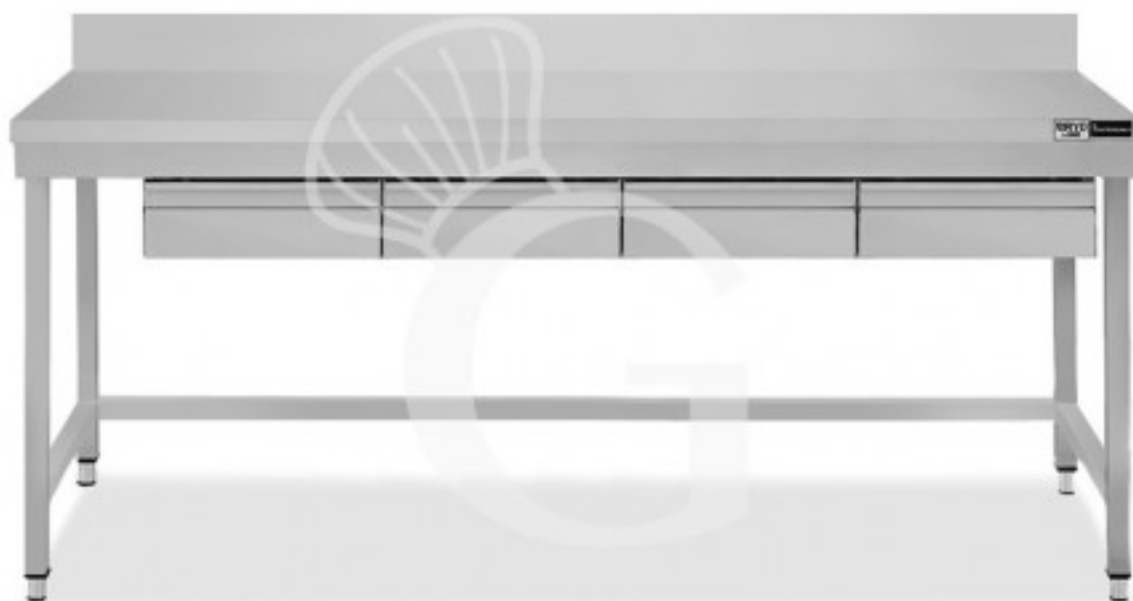

**Edelstahl Tisch, 4 Schubladen, Aufkantung, B 2000 mm X T
700 mm X H 965 mm**

Preis: 678,00 € + IVA

Referenz: TLSR207AC4

Kategorie: Arbeitstische mit Schubladen und Aufkantung Tiefe 700

Beschreibung

Edelstahl Tisch, 4 Schubladen, Aufkantung, B 2000 mm X T 700 mm X H 965 mm

Der robuste Tisch ist aus **Edelstahl 18/10. Scotch-Brite Schliff**.

Unser Edelstahl hat die MOCA-Zertifizierung (eine Zertifizierung für Material was mit Lebensmittel in Berührung kommt).

Die Arbeitsplatte ist **40 mm stark**.

Der Tisch besitzt **viereckige Rohrbeine, regulierbare Füße, eine Aufkantung auf der Rückseite und 4 Schubladen**.

FOTO REIN INDIKATIV

Eigenschaften

Merkmal	Wert
Tiefe Arbeitstisch	700 mm
Breite Arbeitstisch	2000 mm
Anzahl der Schubladen	4
Schubladenblock	mit Schubladen
Ablage	ohne Ablagefläche
Fußhöhe	regolabili tra un min e max di 20 mm
Aufkantung	mit Aufkantung
Tischtyp	Tisch
Tischhöhe	865 mm + 100 mm (alzatina)
Tragfähigkeit der Hauptablage	100 kg al metro lineare uniformemente distribuiti
Spessore acciaio inox	0.8 mm
Stato articolo	Da assemblare
Stahlsorte	AISI 304-430
Disponibilità	Disponibile a Magazzino