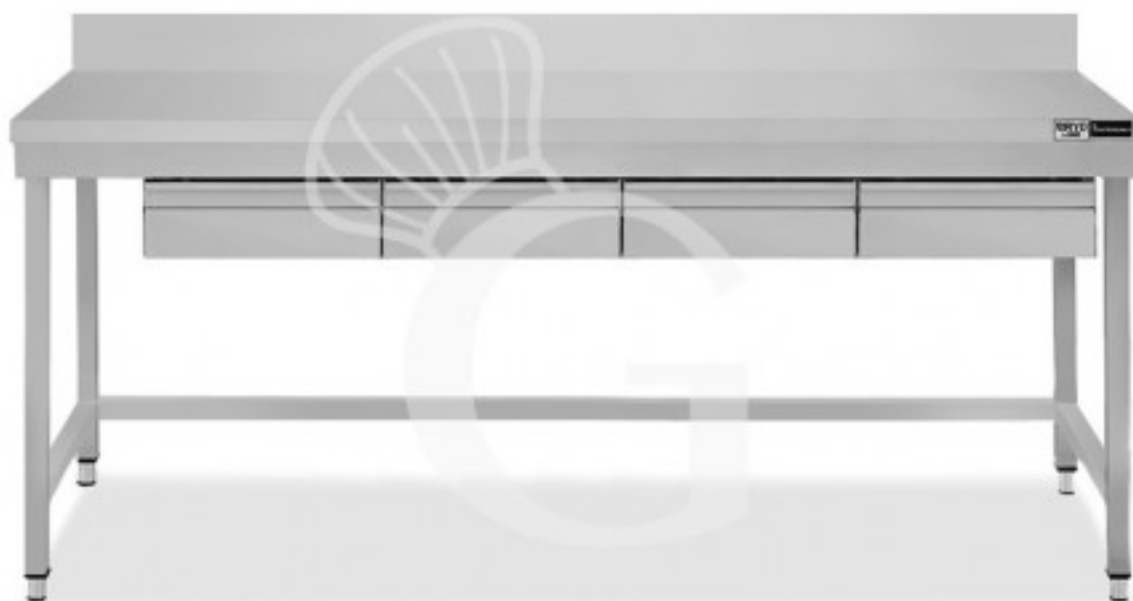

**Edelstahl Tisch, 4 Schubladen, Aufkantung, B 1800 mm X T
700 mm X H 965 mm**

Preis: 562,00 € + IVA

Referenz: TLSR187AC4

Kategorie: Arbeitstische mit Schubladen und Aufkantung Tiefe 700

Beschreibung

Edelstahl Tisch, 4 Schubladen, Aufkantung, B 1800 mm X T 700 mm X H 965 mm

Der robuste Tisch ist aus **Edelstahl 18/10. Scotch-Brite Schliff**.

Unser Edelstahl hat die MOCA-Zertifizierung (eine Zertifizierung für Material was mit Lebensmittel in Berührung kommt).

Die Arbeitsplatte ist **40 mm stark**.

Der Tisch besitzt **viereckige Rohrbeine, regulierbare Füße, eine Aufkantung auf der Rückseite und 4 Schubladen**.

FOTO REIN INDIKATIV

Eigenschaften

Merkmal	Wert
Tiefe Arbeitstisch	700 mm
Breite Arbeitstisch	1800 mm
Anzahl der Schubladen	4
Schubladenblock	mit Schubladen
Ablage	ohne Ablagefläche
Fußhöhe	regolabili tra un min e max di 20 mm
Aufkantung	mit Aufkantung
Tischtyp	Tisch
Tischhöhe	865 mm + 100 mm (alzatina)
Tragfähigkeit der Hauptablage	100 kg al metro lineare uniformemente distribuiti
Spessore acciaio inox	0.8 mm
Stato articolo	Da assemblare
Stahlsorte	AISI 304-430