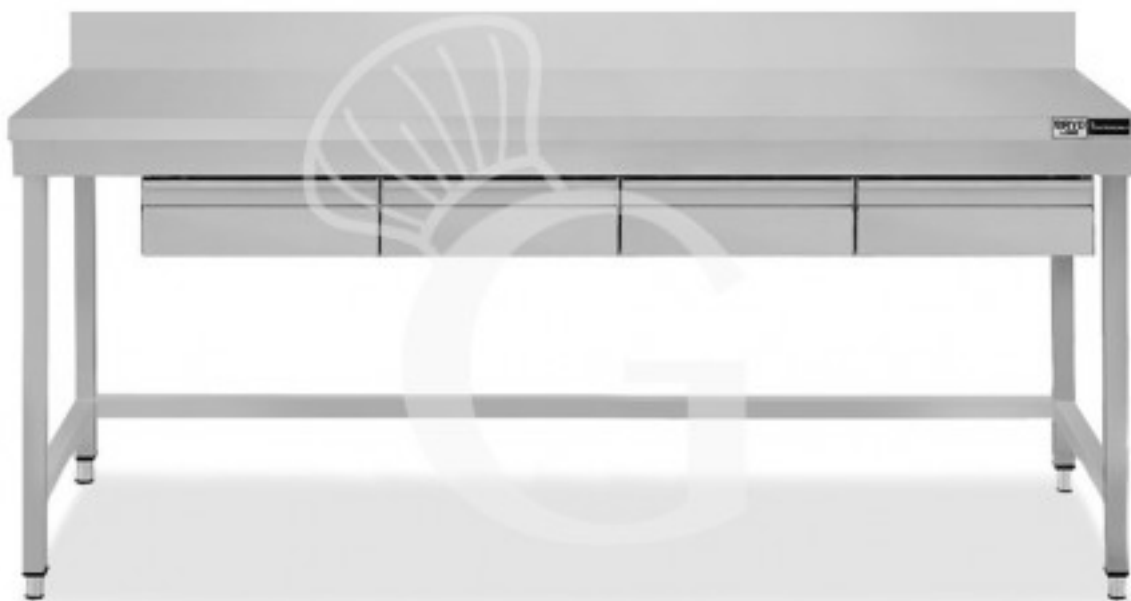

**Edelstahl Tisch, 4 Schubladen, Aufkantung, B 1800 mm X T
700 mm X H 965 mm**

Preis: 562,00 € + IVA

Referenz: TLSR187AC4

Kategorie: Arbeitstische mit Schubladen und Aufkantung Tiefe 700

Beschreibung

Edelstahl Tisch, 4 Schubladen, Aufkantung, B 1800 mm X T 700 mm X H 965 mm

Der robuste Tisch ist aus **Edelstahl 18/10. Scotch-Brite Schliff**.

Unser Edelstahl hat die MOCA-Zertifizierung (eine Zertifizierung für Material was mit Lebensmittel in Berührung kommt).

Die Arbeitsplatte ist **40 mm stark**.

Der Tisch besitzt **viereckige Rohrbeine, regulierbare Füße, eine Aufkantung auf der Rückseite und 4 Schubladen**.

FOTO REIN INDIKATIV

Eigenschaften

Merkmal	Wert
Tiefe Arbeitstisch	700 mm
Breite Arbeitstisch	1800 mm
Anzahl der Schubladen	4
Schubladenblock	mit Schubladen
Ablage	ohne Ablagefläche
Fußhöhe	regolabili tra un min e max di 20 mm
Aufkantung	mit Aufkantung
Tischtyp	Tisch
Tischhöhe	865 mm + 100 mm (alzatina)
Tragfähigkeit der Hauptablage	100 kg al metro lineare uniformemente distribuiti
Spessore acciaio inox	0.8 mm
Stato articolo	Da assemblare
Stahlsorte	AISI 304-430
Disponibilità	Disponibile a Magazzino