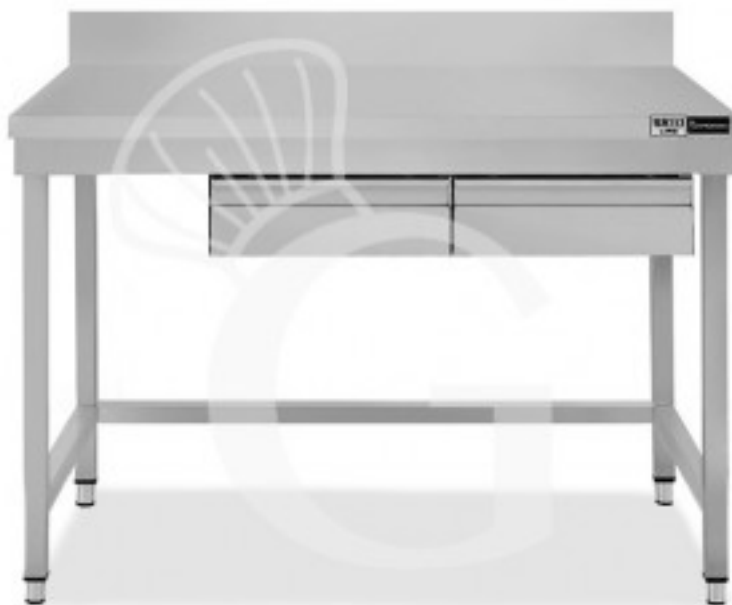

**Edelstahltisch, 2 Schubladen, Aufkantung, B 1300 mm X T  
700 mm X H 965 mm**

**Preis: 482,00 € + IVA**

---

---

**Referenz:** TLSR137AC2

**Kategorie:** Arbeitstische mit Schubladen und Aufkantung Tiefe 700

## Beschreibung

**Edelstahl Tisch, 2 Schubladen, Aufkantung, B 1300 mm X T 700 mm X H 965 mm**

Der robuste Tisch ist aus **Edelstahl 18/10. Scotch- Brite Schliff**.

Unser Edelstahl hat die MOCA-Zertifizierung (eine Zertifizierung für Material was mit Lebensmittel in Berührung kommt).

Die Arbeitsplatte ist **40 mm stark**.

Der Tisch besitzt **viereckige Rohrbeine, regulierbare Füße, eine Aufkantung auf der Rückseite und 2 Schubladen**.

**FOTO REIN INDIKATIV**