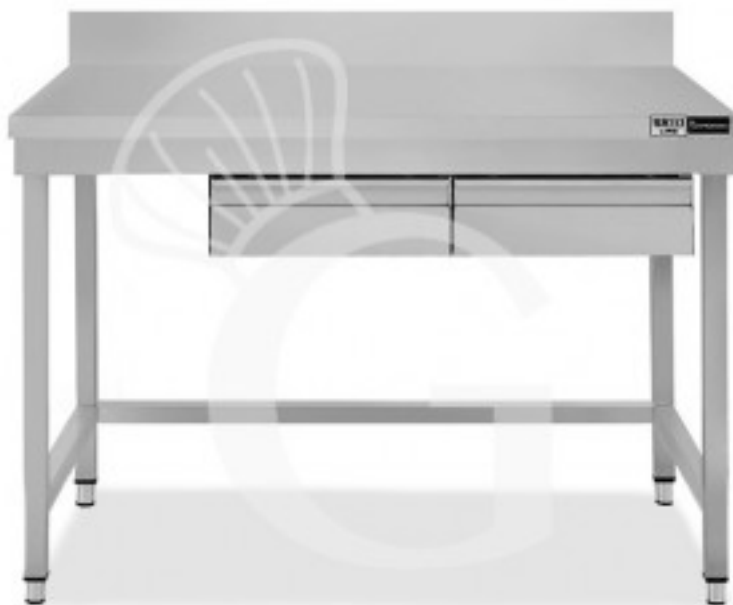

**Edelstahltisch, 2 Schubladen, Aufkantung, B 1200 mm X T
700 mm X H 965 mm**

Preis: 466,00 € + IVA

Referenz: TLSR127AC2

Kategorie: Arbeitstische mit Schubladen und Aufkantung Tiefe 700

Beschreibung

Edelstahltisch, 2 Schubladen, Aufkantung, B 1200 mm X T 700 mm X H 965 mm

Der robuste Tisch ist aus **Edelstahl 18/10. Scotch- Brite Schliff**.

Unser Edelstahl hat die MOCA-Zertifizierung (eine Zertifizierung für Material was mit Lebensmittel in Berührung kommt).

Die Arbeitsplatte ist 40 mm stark.

Der Tisch besitzt **viereckige Rohrbeine, regulierbare Füße, eine Aufkantung auf der Rückseite und 2 Schubladen**.

FOTO REIN INDIKATIV

Eigenschaften

Merkmal	Wert
Tiefe Arbeitstisch	700 mm
Breite Arbeitstisch	1200 mm
Anzahl der Schubladen	2
Schubladenblock	mit Schubladen
Ablage	ohne Ablagefläche
Fußhöhe	regolabili tra un min e max di 20 mm
Aufkantung	mit Aufkantung
Material Arbeitsfläche	Acciaio sp. 8/10 rinforzato con pannello nobilitato da 18 mm insonorizzato ed ignifugo
Tischtyp	Tisch
Tischhöhe	865 mm + 100 mm (alzatina)
Tragfähigkeit der Hauptablage	100 kg al metro lineare uniformemente distribuiti
Spessore acciaio inox	0.8 mm
Stato articolo	Da assemblare
Stahlsorte	AISI 304-430