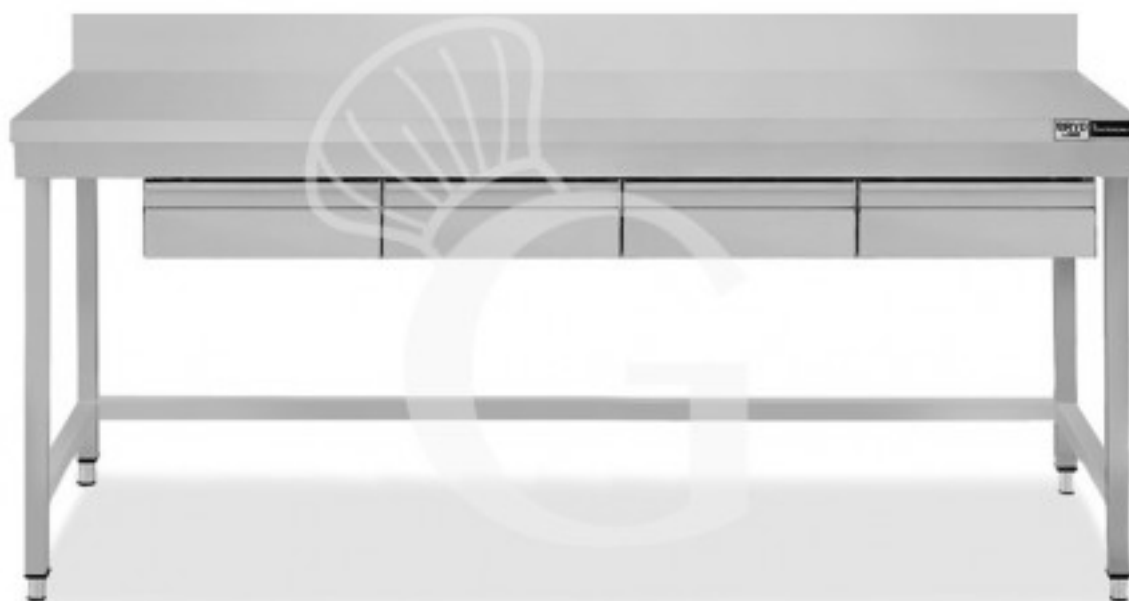

**Edelstahl Tisch, 4 Schubladen, Aufkantung, B 2000 mm X T
600 mm X H 965 mm**

Preis: 547,00 € + IVA

Referenz: TLSR206AC4

Kategorie: Arbeitstische mit Schubladen und Aufkantung Tiefe 600

Beschreibung

Edelstahl Tisch, 4 Schubladen, Aufkantung, B 2000 mm X T 600 mm X H 965 mm

Der robuste Tisch ist aus **Edelstahl 18/10. Scotch- Brite Schliff**.

Unser Edelstahl hat die MOCA-Zertifizierung (eine Zertifizierung für Material was mit Lebensmittel in Berührung kommt).

Die Arbeitsplatte ist **40 mm stark**.

Der Tisch besitzt **viereckige Rohrbeine, regulierbare Füße, eine Aufkantung auf der Rückseite und 4 Schubladen**.

FOTO REIN INDIKATIV

Eigenschaften

Merkmal	Wert
Tiefe Arbeitstisch	600 mm
Breite Arbeitstisch	2000 mm
Anzahl der Schubladen	4
Schubladenblock	mit Schubladen
Ablage	ohne Ablagefläche
Fußhöhe	regolabili tra un min e max di 20 mm
Aufkantung	mit Aufkantung
Material Arbeitsfläche	Acciaio sp. 8/10 rinforzato con pannello nobilitato da 18 mm insonorizzato ed ignifugo
Tischtyp	Tisch
Tischhöhe	865 mm + 100 mm (alzatina)
Tragfähigkeit der Hauptablage	100 kg al metro lineare uniformemente distribuiti
Spessore acciaio inox	0.8 mm
Stato articolo	Da assemblare
Stahlsorte	AISI 304-430