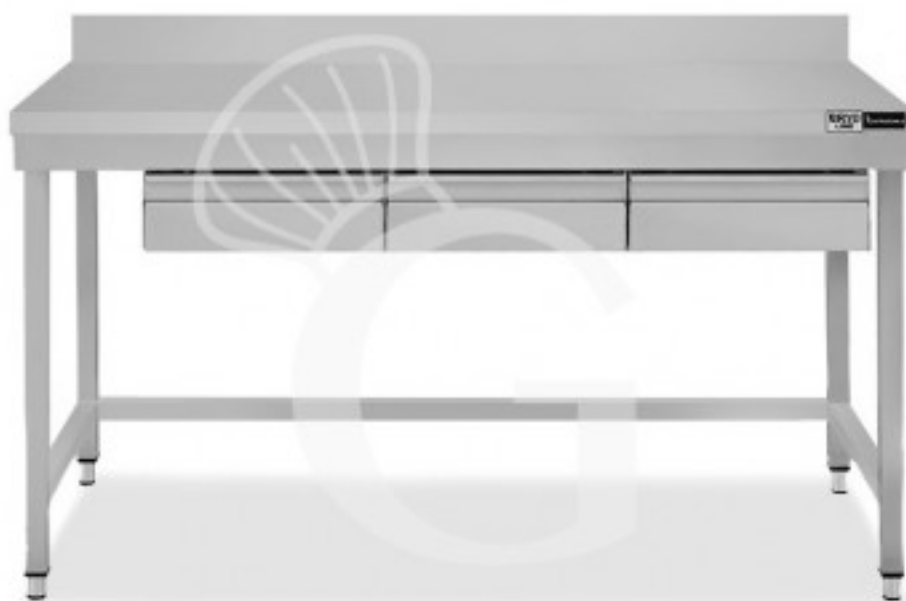

**Edelstahl Tisch, 3 Schubladen, Aufkantung, B 1500 mm X T
600 mm X H 965 mm**

Preis: 482,00 € + IVA

Referenz: TLSR156AC3

Kategorie: Arbeitstische mit Schubladen und Aufkantung Tiefe 600

Beschreibung

Edelstahl Tisch, 3 Schubladen, Aufkantung, B 1500 mm X T 600 mm X H 965 mm

Der robuste Tisch ist aus **Edelstahl 18/10. Scotch- Brite Schliff**.

Unser Edelstahl hat die MOCA-Zertifizierung (eine Zertifizierung für Material was mit Lebensmittel in Berührung kommt).

Die Arbeitsplatte ist **40 mm stark**.

Der Tisch besitzt **viereckige Rohrbeine, regulierbare Füße, eine Aufkantung auf der Rückseite und 3 Schubladen**.

FOTO REIN INDIKATIV

Eigenschaften

Merkmal	Wert
Tiefe Arbeitstisch	600 mm
Breite Arbeitstisch	1500 mm
Anzahl der Schubladen	3
Schubladenblock	mit Schubladen
Ablage	ohne Ablagefläche
Fußhöhe	regolabili tra un min e max di 20 mm
Aufkantung	mit Aufkantung
Tischtyp	Tisch
Tischhöhe	865 mm + 100 mm (alzatina)
Tragfähigkeit der Hauptablage	100 kg al metro lineare uniformemente distribuiti
Spessore acciaio inox	0.8 mm
Stato articolo	Da assemblare
Stahlsorte	AISI 304-430
Disponibilità	Disponibile a Magazzino