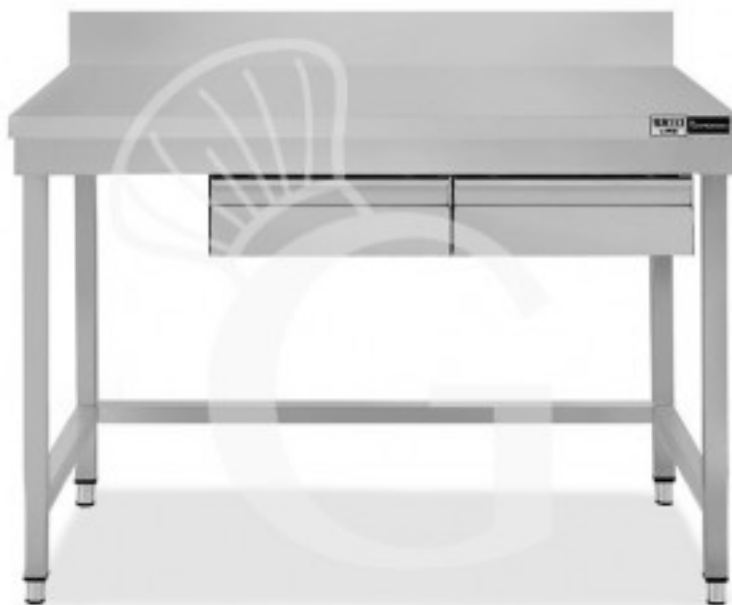

**Edelstahltisch, 2 Schubladen, Aufkantung, B 1200 mm X T  
600 mm X H 965 mm**

**Preis: 432,00 € + IVA**

---

---

**Referenz:** TLSR126AC2

**Kategorie:** Arbeitstische mit Schubladen und Aufkantung Tiefe 600

## Beschreibung

**Edelstahl Tisch, 2 Schubladen, Aufkantung, B 1200 mm X T 600 mm X H 965 mm**

Der robuste Tisch ist aus **Edelstahl 18/10. Scotch- Brite Schliff**.

Unser Edelstahl hat die MOCA-Zertifizierung (eine Zertifizierung für Material was mit Lebensmittel in Berührung kommt).

Die Arbeitsplatte ist **40 mm stark**.

Der Tisch besitzt **viereckige Rohrbeine, regulierbare Füße, eine Aufkantung auf der Rückseite und 2 Schubladen**.

**FOTO REIN INDIKATIV**