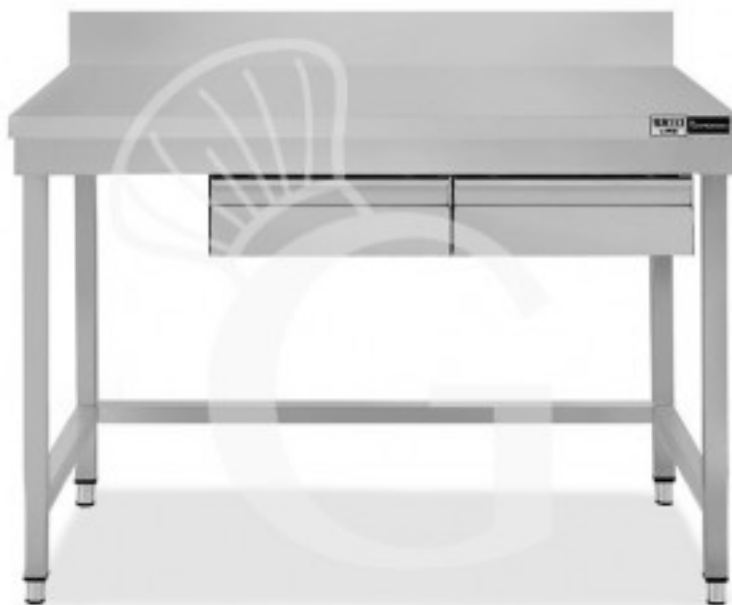

**Edelstahltisch, 2 Schubladen, Aufkantung, B 1200 mm X T  
600 mm X H 965 mm**

**Preis: 432,00 € + IVA**

---

---

**Referenz:** TLSR126AC2

**Kategorie:** Arbeitstische mit Schubladen und Aufkantung Tiefe 600

## Beschreibung

**Edelstahl Tisch, 2 Schubladen, Aufkantung, B 1200 mm X T 600 mm X H 965 mm**

Der robuste Tisch ist aus **Edelstahl 18/10. Scotch- Brite Schliff**.

Unser Edelstahl hat die MOCA-Zertifizierung (eine Zertifizierung für Material was mit Lebensmittel in Berührung kommt).

Die Arbeitsplatte ist **40 mm stark**.

Der Tisch besitzt **viereckige Rohrbeine, regulierbare Füße, eine Aufkantung auf der Rückseite und 2 Schubladen**.

**FOTO REIN INDIKATIV**

## Eigenschaften

Merkmal	Wert
Tiefe Arbeitstisch	600 mm
Breite Arbeitstisch	1200 mm
Anzahl der Schubladen	2
Schubladenblock	mit Schubladen
Ablage	ohne Ablagefläche
Fußhöhe	regolabili tra un min e max di 20 mm
Aufkantung	mit Aufkantung
Tischtyp	Tisch
Tischhöhe	865 mm + 100 mm (alzatina)
Tragfähigkeit der Hauptablage	100 kg al metro lineare uniformemente distribuiti
Spessore acciaio inox	0.8 mm
Stato articolo	Da assemblare
Stahlsorte	AISI 304-430
Disponibilità	Disponibile a Magazzino