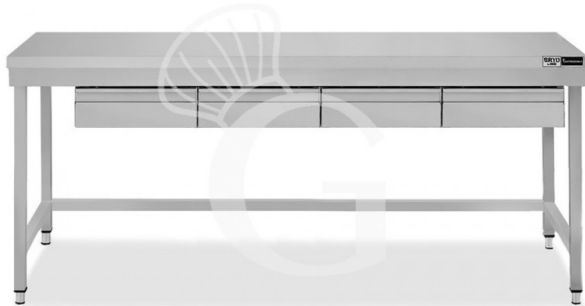

## Edelstahltisch, 4 Schubladen, B 1800 mm X T 700 mm X H 865 mm

MODELL: TLSR187C4

**543,00 € + IVA**

 Auf Lager verfügbar

|                                      |   |
|--------------------------------------|---|
| <b>Tiefe Arbeitstisch</b>            | 700 mm  |
| <b>Breite Arbeitstisch</b>           | 1800 mm   |
| <b>Fußhöhe</b>                       | regolabili tra un min e ma x di 20 mm             |
| <b>Tischhöhe</b>                     | 865 mm  |
| <b>Anzahl der Schubladen</b>         | 4   |
| <b>Ablage</b>                        | ohne Ablagefläche                                 |
| <b>Spessore acciaio inox</b>         | 0.8 mm  |
| <b>Tragfähigkeit der Hauptablage</b> | 100 kg al metro lineare uniformemente distribuiti |

|                               |  |
|-------------------------------|--|
| <b>Disponibilità</b>          | Disponibile a Magazzino  |
| <b>Schubladenblock</b>        | mit Schubladen   |
| <b>Aufkantung</b>             | ohne Aufkantung  |
| <b>Material Arbeitsfläche</b> | Acciaio sp. 8/10 rinforzato con pannello nobilitato da 18 mm insonorizzato ed ignifugo |
| <b>Tischtyp</b>               | Tisch  |
| <b>Stato articolo</b>         | Da assemblare  |
| <b>Stahlsorte</b>             | AISI 304-430   |

### Beschreibung

Edelstahltisch, 4 Schubladen, B 1800 mm X T 700 mm X H 865 mm

Der robuste Tisch ist aus **Edelstahl 18/10. Scotch-Brite Schliff**.

Unser Edelstahl hat die MOCA-Zertifizierung (eine Zertifizierung für Material was mit Lebensmittel in Berührung kommt).

Die Arbeitsplatte ist **40 mm stark**.

Der Tisch besitzt **viereckige Rohrbeine, regulierbare Füße und 4 Schubladen**.

FOTO REIN INDIKATIV