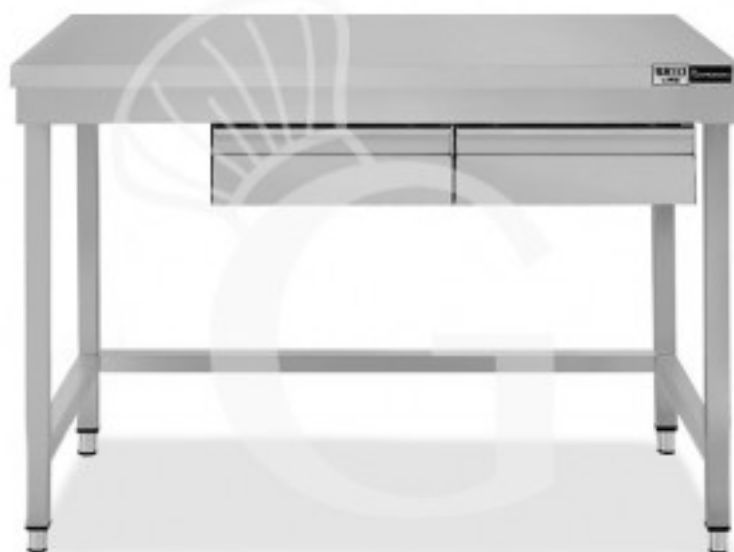

Edelstahltisch, 2 Schubladen, B 1300 mm X T 700 mm X H 865 mm

Preis: 454,00 € + IVA

Referenz: TLSR137C2

Kategorie: Arbeitstische mit Schubladen Tiefe 700

Beschreibung

Edelstahl Tisch, 2 Schubladen, B 1300 mm X T 700 mm X H 865 mm

Der robuste Tisch ist aus **Edelstahl 18/10. Scotch-Brite Schliff**.

Unser Edelstahl hat die MOCA-Zertifizierung (eine Zertifizierung für Material was mit Lebensmittel in Berührung kommt).

Die Arbeitsplatte ist **40 mm stark**.

Der Tisch besitzt **viereckige Rohrbeine, regulierbare Füße und 2 Schubladen**.

FOTO REIN INDIKATIV

Eigenschaften

Merkmal	Wert
Tiefe Arbeitstisch	700 mm
Breite Arbeitstisch	1300 mm
Anzahl der Schubladen	2
Schubladenblock	mit Schubladen
Ablage	ohne Ablagefläche
Fußhöhe	regolabili tra un min e max di 20 mm
Aufkantung	ohne Aufkantung
Material Arbeitsfläche	Acciaio sp. 8/10 rinforzato con pannello nobilitato da 18 mm insonorizzato ed ignifugo
Tischtyp	Tisch
Tischhöhe	865 mm
Tragfähigkeit der Hauptablage	100 kg al metro lineare uniformemente distribuiti
Spessore acciaio inox	0.8 mm
Stato articolo	Da assemblare
Stahlsorte	AISI 304-430