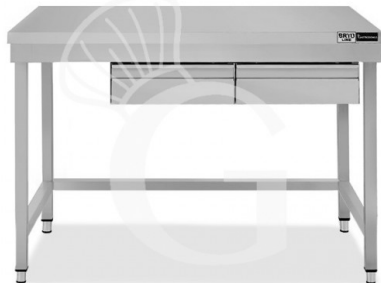

## Edelstahltisch, 2 Schubladen, B 1300 mm X T 700 mm X H 865 mm

MODELL: TLSR137C2

**454,00 € + IVA**

 Auf Lager verfügbar

<b>Tiefe Arbeitstisch</b>	700 mm
<b>Breite Arbeitstisch</b>	1300 mm
<b>Fußhöhe</b>	regolabili tra un min e ma x di 20 mm
<b>Tischhöhe</b>	865 mm
<b>Anzahl der Schubladen</b>	2
<b>Ablage</b>	ohne Ablagefläche
<b>Spessore acciaio inox</b>	0.8 mm
<b>Tragfähigkeit der Hauptablage</b>	100 kg al metro lineare uniformemente distribuiti

<b>Disponibilità</b>	Disponibile a Magazzino
<b>Schubladenblock</b>	mit Schubladen
<b>Aufkantung</b>	ohne Aufkantung
<b>Material Arbeitsfläche</b>	Acciaio sp. 8/10 rinforzato con pannello nobilitato da 18 mm insonorizzato ed ignifugo
<b>Tischtyp</b>	Tisch
<b>Stato articolo</b>	Da assemblare
<b>Stahlsorte</b>	AISI 304-430

### Beschreibung

Edelstahltisch, 2 Schubladen, B 1300 mm X T 700 mm X H 865 mm

Der robuste Tisch ist aus **Edelstahl 18/10. Scotch-Brite Schliff**.

Unser Edelstahl hat die MOCA-Zertifizierung (eine Zertifizierung für Material was mit Lebensmittel in Berührung kommt).

Die Arbeitsplatte ist **40 mm stark**.

Der Tisch besitzt **viereckige Rohrbeine, regulierbare Füße und 2 Schubladen**.

**FOTO REIN INDIKATIV**