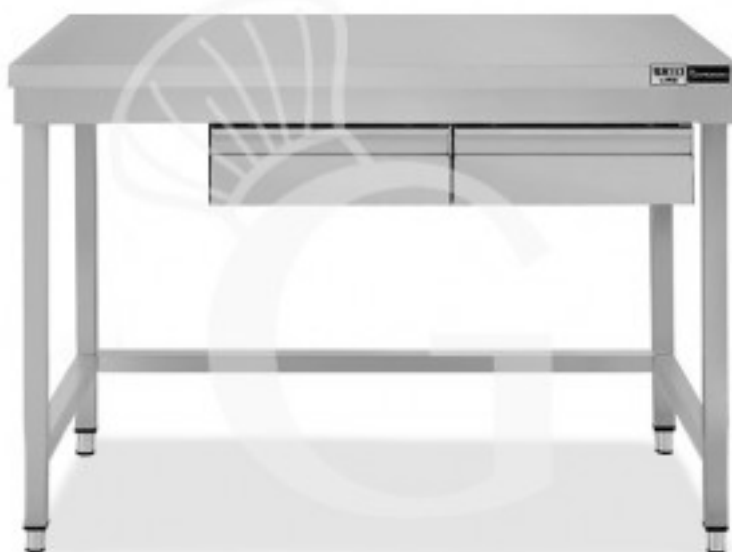

**Edelstahltisch, 2 Schubladen, B 1200 mm X T 700 mm X H  
865 mm**

**Preis: 456,00 € + IVA**

---

---

**Referenz:** TLSR127C2

**Kategorie:** Arbeitstische mit Schubladen Tiefe 700

## Beschreibung

**Edelstahl Tisch, 2 Schubladen, B 1200 mm X T 700 mm X H 865 mm**

Der robuste Tisch ist aus **Edelstahl 18/10. Scotch-Brite Schliff**.

Unser Edelstahl hat die MOCA-Zertifizierung (eine Zertifizierung für Material was mit Lebensmittel in Berührung kommt).

Die Arbeitsplatte ist **40 mm stark**.

Der Tisch besitzt **viereckige Rohrbeine, regulierbare Füße und 2 Schubladen**.

**FOTO REIN INDIKATIV**

## Eigenschaften

Merkmal	Wert
<b>Tiefe Arbeitstisch</b>	700 mm
<b>Breite Arbeitstisch</b>	1200 mm
<b>Anzahl der Schubladen</b>	2
<b>Schubladenblock</b>	mit Schubladen
<b>Ablage</b>	ohne Ablagefläche
<b>Fußhöhe</b>	regolabili tra un min e max di 20 mm
<b>Aufkantung</b>	ohne Aufkantung
<b>Tischtyp</b>	Tisch
<b>Tischhöhe</b>	865 mm
<b>Tragfähigkeit der Hauptablage</b>	100 kg al metro lineare uniformemente distribuiti
<b>Spessore acciaio inox</b>	0.8 mm
<b>Stato articolo</b>	Da assemblare
<b>Stahlsorte</b>	AISI 304-430