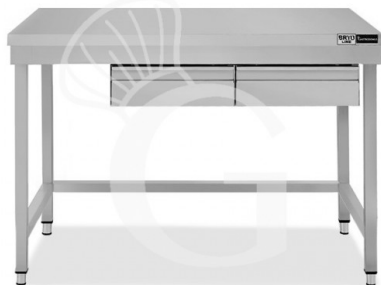

## Edelstahltisch, 2 Schubladen, B 1200 mm X T 700 mm X H 865 mm

MODELL: TLSR127C2

**456,00 € + IVA**

 Auf Lager verfügbar

<b>Tiefe Arbeitstisch</b>	700 mm
<b>Breite Arbeitstisch</b>	1200 mm
<b>Fußhöhe</b>	regolabili tra un min e max di 20 mm
<b>Tischhöhe</b>	865 mm
<b>Anzahl der Schubladen</b>	2
<b>Ablage</b>	ohne Ablagefläche
<b>Spessore acciaio inox</b>	0.8 mm

<b>Tragfähigkeit der Hauptablage</b>	100 kg al metro lineare uniformemente distribuiti
<b>Disponibilità</b>	Disponibile a Magazzino
<b>Schubladenblock</b>	mit Schubladen
<b>Aufkantung</b>	ohne Aufkantung
<b>Tischtyp</b>	Tisch
<b>Stato articolo</b>	Da assemblare
<b>Stahlsorte</b>	AISI 304-430

### Beschreibung

Edelstahltisch, 2 Schubladen, B 1200 mm X T 700 mm X H 865 mm

Der robuste Tisch ist aus **Edelstahl 18/10. Scotch-Brite Schliff**.

Unser Edelstahl hat die MOCA-Zertifizierung (eine Zertifizierung für Material was mit Lebensmittel in Berührung kommt).

Die Arbeitsplatte ist **40 mm stark**.

Der Tisch besitzt **viereckige Rohrbeine, regulierbare Füße und 2 Schubladen**.

**FOTO REIN INDIKATIV**