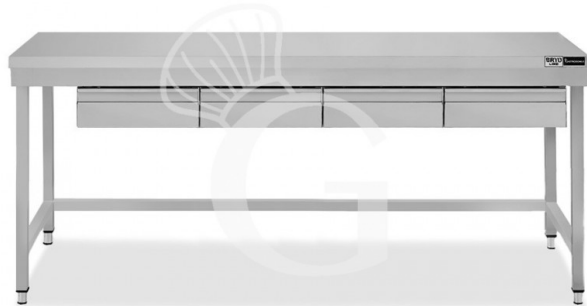

Edelstahltisch, 4 Schubladen, B 2000 mm X T 600 mm X H 865 mm

MODELL: TLSR206C4

504,00 € + IVA

 Auf Lager verfügbar

Tiefe Arbeitstisch	600 mm
Breite Arbeitstisch	2000 mm
Fußhöhe	regolabili tra un min e max di 20 mm
Tischhöhe	865 mm
Anzahl der Schubladen	4
Ablage	ohne Ablagefläche
Spessore acciaio inox	0.8 mm
Tragfähigkeit der Hauptablage	100 kg al metro lineare uniformemente distribuiti

Disponibilità	Disponibile a Magazzino
Schubladenblock	mit Schubladen
Aufkantung	ohne Aufkantung
Material Arbeitsfläche	Acciaio sp. 8/10 rinforzato con pannello nobilitato da 18 mm insonorizzato ed ignifugo
Tischtyp	Tisch
Stato articolo	Da assemblare
Stahlsorte	AISI 304-430

Beschreibung

Edelstahltisch, 4 Schubladen, B 2000 mm X T 600 mm X H 865 mm

Der robuste Tisch ist aus **Edelstahl 18/10. Scotch- Brite Schliff**.

Unser Edelstahl hat die MOCA-Zertifizierung (eine Zertifizierung für Material was mit Lebensmittel in Berührung kommt).

Die Arbeitsplatte ist **40 mm stark**.

Der Tisch besitzt **viereckige Rohrbeine, regulierbare Füße und 4 Schubladen**.

FOTO REIN INDIKATIV