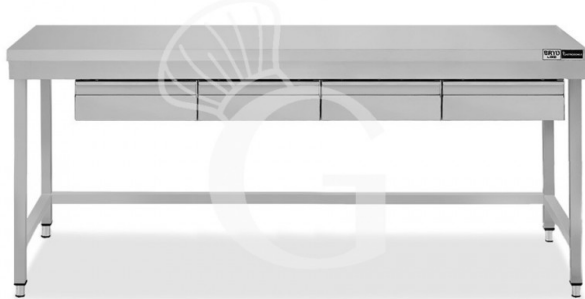

Edelstahltisch, 4 Schubladen, B 1900 mm X T 600 mm X H 865 mm

MODELL: TLSR196C4

529,00 € + IVA

 Auf Lager verfügbar

Tiefe Arbeitstisch	600 mm
Breite Arbeitstisch	1900 mm
Fußhöhe	regolabili tra un min e ma x di 20 mm
Tischhöhe	865 mm
Anzahl der Schubladen	4
Ablage	ohne Ablagefläche
Spessore acciaio inox	0.8 mm
Tragfähigkeit der Hauptablage	100 kg al metro lineare uniformemente distribuiti

Disponibilità	Disponibile a Magazzino
Schubladenblock	mit Schubladen
Aufkantung	ohne Aufkantung
Material Arbeitsfläche	Acciaio sp. 8/10 rinforzato con pannello nobilitato da 18 mm insonorizzato ed ignifugo
Tischtyp	Tisch
Stato articolo	Da assemblare
Stahlsorte	AISI 304-430

Beschreibung

Edelstahltisch, 4 Schubladen, B 1900 mm X T 600 mm X H 865 mm

Der robuste Tisch ist aus **Edelstahl 18/10. Scotch- Brite Schliff**.

Unser Edelstahl hat die **MOCA-Zertifizierung** (eine Zertifizierung für Material was mit Lebensmittel in Berührung kommt).

Die Arbeitsplatte ist **40 mm stark**.

Der Tisch besitzt **viereckige Rohrbeine, regulierbare Füße und 4 Schubladen**.

FOTO REIN INDIKATIV