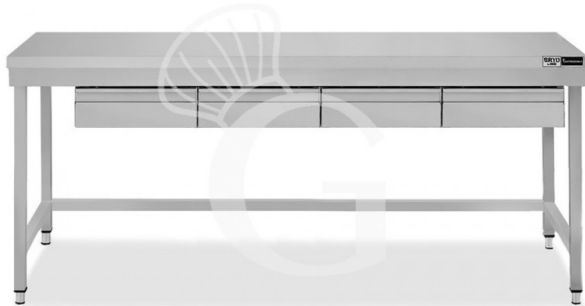

Edelstahltisch, 4 Schubladen, B 1800 mm X T 600 mm X H 865 mm

MODELL: TLR186C4

509,00 € + IVA

 Auf Lager verfügbar

Tiefe Arbeitstisch	600 mm
Breite Arbeitstisch	1800 mm
Fußhöhe	regolabili tra un min e max di 20 mm
Tischhöhe	865 mm
Anzahl der Schubladen	4
Ablage	ohne Ablagefläche
Spessore acciaio inox	0.8 mm
Tragfähigkeit der Hauptablage	100 kg al metro lineare uniformemente distribuiti

Disponibilità	Disponibile a Magazzino
Schubladenblock	mit Schubladen
Aufkantung	ohne Aufkantung
Material Arbeitsfläche	Acciaio sp. 8/10 rinforzato con pannello nobilitato da 18 mm insonorizzato ed ignifugo
Tischtyp	Tisch
Stato articolo	Da assemblare
Stahlsorte	AISI 304-430

Beschreibung

Edelstahltisch, 4 Schubladen, B 1800 mm X T 600 mm X H 865 mm

Der robuste Tisch ist aus **Edelstahl 18/10. Scotch- Brite Schliff**.

Unser Edelstahl hat die **MOCA-Zertifizierung** (eine Zertifizierung für Material was mit Lebensmittel in Berührung kommt).

Die Arbeitsplatte ist **40 mm stark**.

Der Tisch besitzt **viereckige Rohrbeine, regulierbare Füße und 4 Schubladen**.

FOTO REIN INDIKATIV