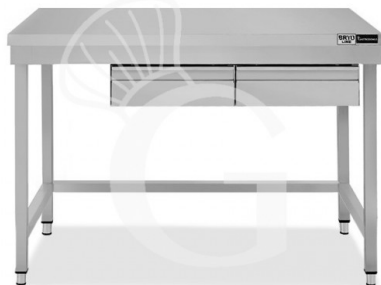

## Edelstahltisch, 2 Schubladen, B 1300 mm X T 600 mm X H 865 mm

MODELL: TLSR136C2

**439,00 € + IVA**

 Auf Lager verfügbar

<b>Tiefe Arbeitstisch</b>	600 mm
<b>Breite Arbeitstisch</b>	1300 mm
<b>Fußhöhe</b>	regolabili tra un min e ma x di 20 mm
<b>Tischhöhe</b>	865 mm
<b>Anzahl der Schubladen</b>	2
<b>Ablage</b>	ohne Ablagefläche
<b>Spessore acciaio inox</b>	0.8 mm
<b>Tragfähigkeit der Hauptablage</b>	100 kg al metro lineare uniformemente distribuiti

<b>Disponibilità</b>	Disponibile a Magazzino
<b>Schubladenblock</b>	mit Schubladen
<b>Aufkantung</b>	ohne Aufkantung
<b>Material Arbeitsfläche</b>	Acciaio sp. 8/10 rinforzato con pannello nobilitato da 18 mm insonorizzato ed ignifugo
<b>Tischtyp</b>	Tisch
<b>Stato articolo</b>	Da assemblare
<b>Stahlsorte</b>	AISI 304-430

### Beschreibung

Edelstahltisch, 2 Schubladen, B 1300 mm X T 600 mm X H 865 mm

Der robuste Tisch ist aus **Edelstahl 18/10. Scotch- Brite Schliff**.

Unser Edelstahl hat die MOCA-Zertifizierung (eine Zertifizierung für Material was mit Lebensmittel in Berührung kommt).

Die Arbeitsplatte ist **40 mm stark**.

Der Tisch besitzt **viereckige Rohrbeine, regulierbare Füße und 2 Schubladen**.

**FOTO REIN INDIKATIV**