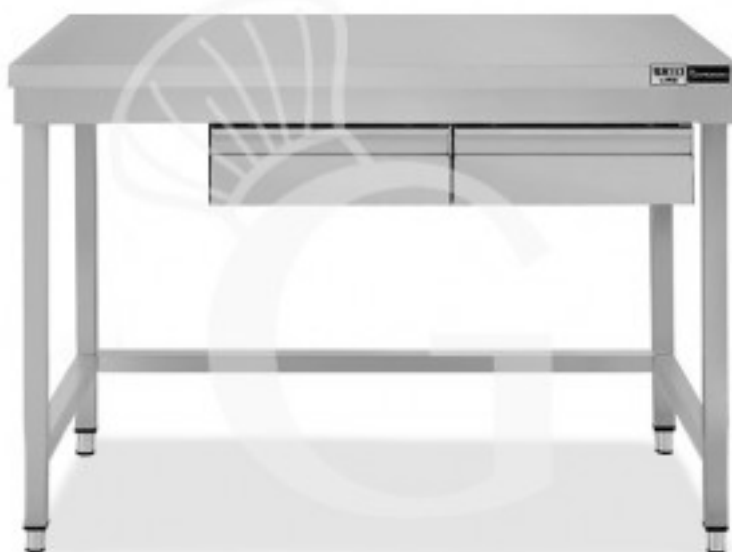

**Edelstahltisch, 2 Schubladen, B 1300 mm X T 600 mm X H  
865 mm**

**Preis: 439,00 € + IVA**

---

---

**Referenz:** TLSR136C2

**Kategorie:** Arbeitstische mit Schubladen Tiefe 600

## Beschreibung

**Edelstahl Tisch, 2 Schubladen, B 1300 mm X T 600 mm X H 865 mm**

Der robuste Tisch ist aus **Edelstahl 18/10. Scotch- Brite Schliff**.

Unser Edelstahl hat die MOCA-Zertifizierung (eine Zertifizierung für Material was mit Lebensmittel in Berührung kommt).

Die Arbeitsplatte ist **40 mm stark**.

Der Tisch besitzt **viereckige Rohrbeine, regulierbare Füße und 2 Schubladen**.

**FOTO REIN INDIKATIV**