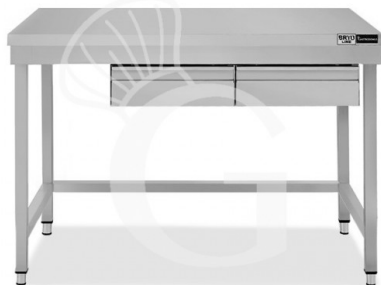

## Edelstahltisch, 2 Schubladen, B 1200 mm X T 600 mm X H 865 mm

MODELL: TLSR126C2

**413,00 € + IVA**

 Auf Lager verfügbar

<b>Tiefe Arbeitstisch</b>	600 mm
<b>Breite Arbeitstisch</b>	1200 mm
<b>Fußhöhe</b>	regolabili tra un min e ma x di 20 mm
<b>Tischhöhe</b>	865 mm
<b>Anzahl der Schubladen</b>	2
<b>Ablage</b>	ohne Ablagefläche
<b>Spessore acciaio inox</b>	0.8 mm

<b>Tragfähigkeit der Hauptablage</b>	100 kg al metro lineare uniformemente distribuiti
<b>Disponibilità</b>	Disponibile a Magazzino
<b>Schubladenblock</b>	mit Schubladen
<b>Aufkantung</b>	ohne Aufkantung
<b>Tischtyp</b>	Tisch
<b>Stato articolo</b>	Da assemblare
<b>Stahlsorte</b>	AISI 304-430

### Beschreibung

Edelstahltisch, 2 Schubladen, B 1200 mm X T 600 mm X H 865 mm

Der robuste Tisch ist aus **Edelstahl 18/10. Scotch- Brite Schliff**.

Unser Edelstahl hat die MOCA-Zertifizierung (eine Zertifizierung für Material was mit Lebensmittel in Berührung kommt).

Die Arbeitsplatte ist **40 mm stark**.

Der Tisch besitzt **viereckige Rohrbeine, regulierbare Füße und 2 Schubladen**.

**FOTO REIN INDIKATIV**