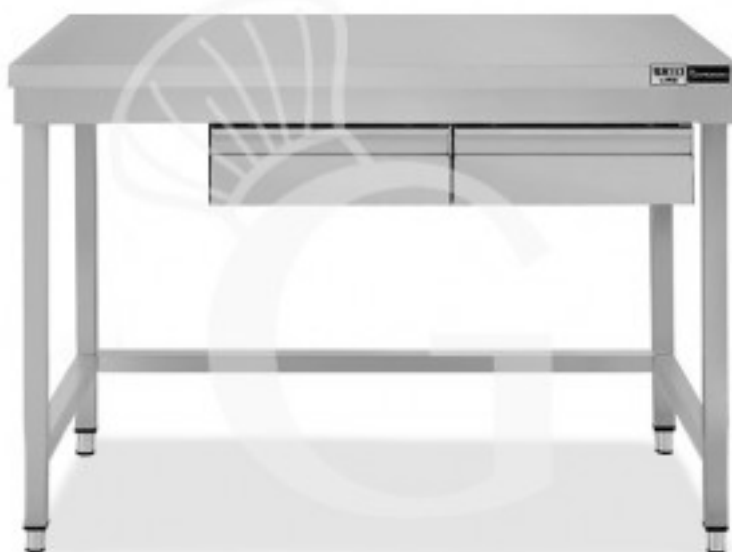

**Edelstahltisch, 2 Schubladen, B 1200 mm X T 600 mm X H 865 mm**

**Preis: 413,00 € + IVA**

---

---

**Referenz:** TLSR126C2

**Kategorie:** Arbeitstische mit Schubladen Tiefe 600

## Beschreibung

**Edelstahl Tisch, 2 Schubladen, B 1200 mm X T 600 mm X H 865 mm**

Der robuste Tisch ist aus **Edelstahl 18/10. Scotch- Brite Schliff**.

Unser Edelstahl hat die MOCA-Zertifizierung (eine Zertifizierung für Material was mit Lebensmittel in Berührung kommt).

Die Arbeitsplatte ist **40 mm stark**.

Der Tisch besitzt **viereckige Rohrbeine, regulierbare Füße und 2 Schubladen**.

**FOTO REIN INDIKATIV**