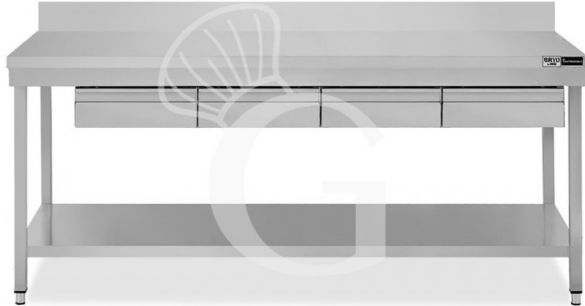

**Edelstahltisch, Grundboden,  
Aufkantung, 4 Schubladen, B 1800  
mm X T 800 mm X H 965 mm**

MODELL: TL1R188AC4

**678,00 € + IVA**

 Auf Lager verfügbar

<b>Tiefe Arbeitstisch</b>	800 mm
<b>Breite Arbeitstisch</b>	1800 mm
<b>Fußhöhe</b>	regolabili tra un min e ma x di 20 mm
<b>Tischhöhe</b>	865 mm + 100 mm (alzatina)
<b>Anzahl der Schubladen</b>	4
<b>Ablage</b>	1 Ablage
<b>Spessore acciaio inox</b>	0.8 mm
<b>Tragfähigkeit der Hauptablage</b>	100 kg al metro lineare uniformemente distribuiti

<b>Tragfähigkeit der Ablage</b>	70/80 kg al metro lineare uniformemente distribuiti
<b>Disponibilità</b>	Disponibile a Magazzino
<b>Schubladenblock</b>	mit Schubladen
<b>Aufkantung</b>	mit Aufkantung
<b>Material Arbeitsfläche</b>	Acciaio sp. 8/10 rinforzato con pannello nobilitato da 18 mm insonorizzato ed ignifugo
<b>Tischtyp</b>	Tisch
<b>Stato articolo</b>	Da assemblare
<b>Stahlsorte</b>	AISI 304-430

## Beschreibung

Edelstahltisch, Grundboden, Aufkantung, 4 Schubladen, B 1800 mm X T 800 mm X H 965 mm

Der robuste Tisch ist aus **Edelstahl 18/10. Scotch-Brite Schliff**.

Unser Edelstahl hat die MOCA-Zertifizierung (eine Zertifizierung für Material was mit Lebensmittel in Berührung kommt).

Die Arbeitsplatte ist **40 mm stark**.

Der Tisch besitzt **viereckige Rohrbeine mit verstellbaren Füßen, eine Aufkantung, einen Grundboden und 4 Schubladen**.

FOTO REIN INDIKATIV