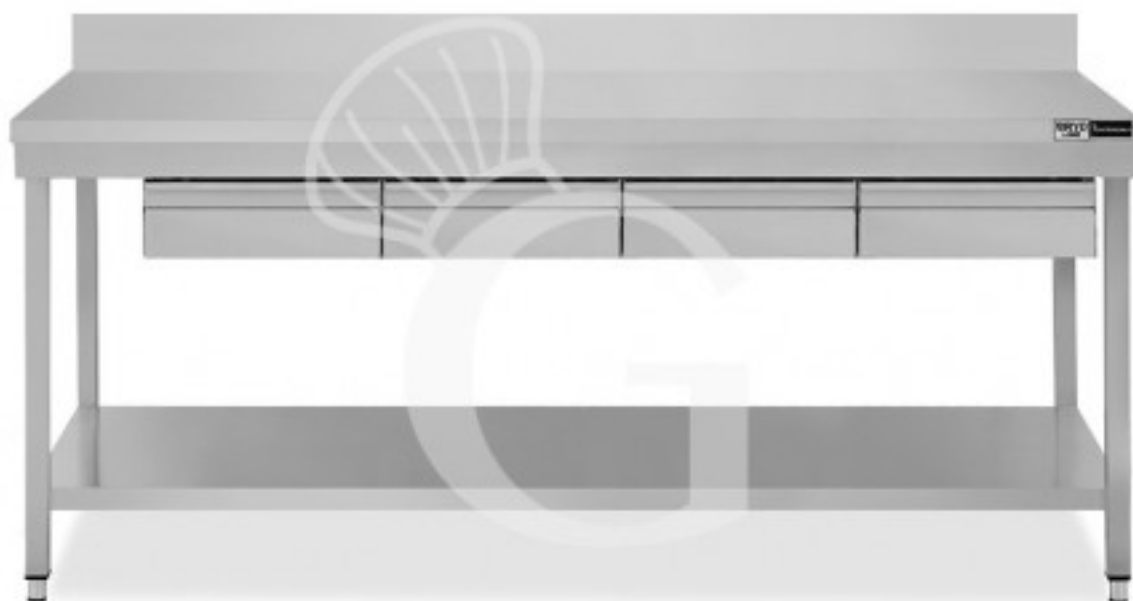

**Edelstahl Tisch, Grundboden, Aufkantung, 4 Schubladen, B
1800 mm X T 800 mm X H 965 mm**

Preis: 678,00 € + IVA

Referenz: TL1R188AC4

Kategorie: Arbeitstische mit Grundboden, Schubladen und Aufkantung Tiefe 800

Beschreibung

Edelstahl Tisch, Grundboden, Aufkantung, 4 Schubladen, B 1800 mm X T 800 mm X H 965 mm

Der robuste Tisch ist aus **Edelstahl 18/10. Scotch-Brite Schliff**.

Unser Edelstahl hat die MOCA-Zertifizierung (eine Zertifizierung für Material was mit Lebensmittel in Berührung kommt).

Die Arbeitsplatte ist **40 mm stark**.

Der Tisch besitzt **viereckige Rohrbeine mit verstellbaren Füßen, eine Aufkantung, einen Grundboden und 4 Schubladen**.

FOTO REIN INDIKATIV

Eigenschaften

Merkmal	Wert
Tiefe Arbeitstisch	800 mm
Breite Arbeitstisch	1800 mm
Anzahl der Schubladen	4
Schubladenblock	mit Schubladen
Ablage	1 Ablage
Fußhöhe	regolabili tra un min e max di 20 mm
Aufkantung	mit Aufkantung
Material Arbeitsfläche	Acciaio sp. 8/10 rinforzato con pannello nobilitato da 18 mm insonorizzato ed ignifugo
Tischtyp	Tisch
Tischhöhe	865 mm + 100 mm (alzatina)
Tragfähigkeit der Hauptablage	100 kg al metro lineare uniformemente distribuiti
Tragfähigkeit der Ablage	70/80 kg al metro lineare uniformemente distribuiti
Spessore acciaio inox	0.8 mm
Stato articolo	Da assemblare
Stahlsorte	AISI 304-430