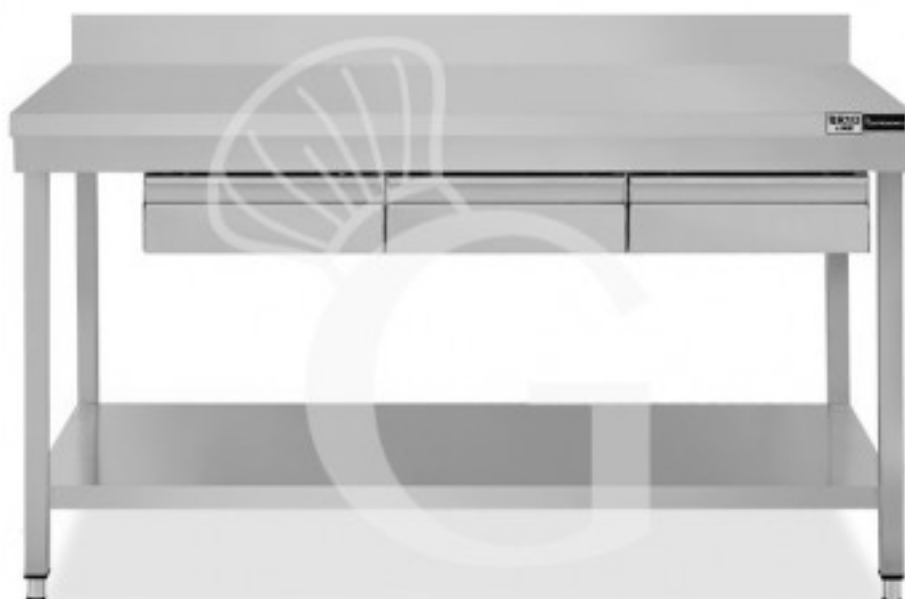

**Edelstahltisch, Grundboden, Aufkantung, 3 Schubladen, B
1500 mm X T 800 mm X H 965 mm**

Preis: 633,00 € + IVA

Referenz: TL1R158AC3

Kategorie: Arbeitstische mit Grundboden, Schubladen und Aufkantung Tiefe 800

Beschreibung

Edelstahltisch, Grundboden, Aufkantung, 3 Schubladen, B 1500 mm X T 800 mm X H 965 mm

Der robuste Tisch ist aus **Edelstahl 18/10. Scotch-Brite Schliff**.

Unser Edelstahl hat die MOCA-Zertifizierung (eine Zertifizierung für Material was mit Lebensmittel in Berührung kommt).

Die Arbeitsplatte ist **40 mm stark**.

Der Tisch besitzt **viereckige Rohrbeine mit verstellbaren Füßen, eine Aufkantung, einen Grundboden und 3 Schubladen**.

FOTO REIN INDIKATIV

Eigenschaften

Merkmal	Wert
Tiefe Arbeitstisch	800 mm
Breite Arbeitstisch	1500 mm
Anzahl der Schubladen	3
Schubladenblock	mit Schubladen
Ablage	1 Ablage
Fußhöhe	regolabili tra un min e max di 20 mm
Aufkantung	mit Aufkantung
Material Arbeitsfläche	Acciaio sp. 8/10 rinforzato con pannello nobilitato da 18 mm insonorizzato ed ignifugo
Tischtyp	Tisch
Tischhöhe	865 mm + 100 mm (alzatina)
Tragfähigkeit der Hauptablage	100 kg al metro lineare uniformemente distribuiti
Tragfähigkeit der Ablage	70/80 kg al metro lineare uniformemente distribuiti
Spessore acciaio inox	0.8 mm
Stato articolo	Da assemblare
Stahlsorte	AISI 304-430