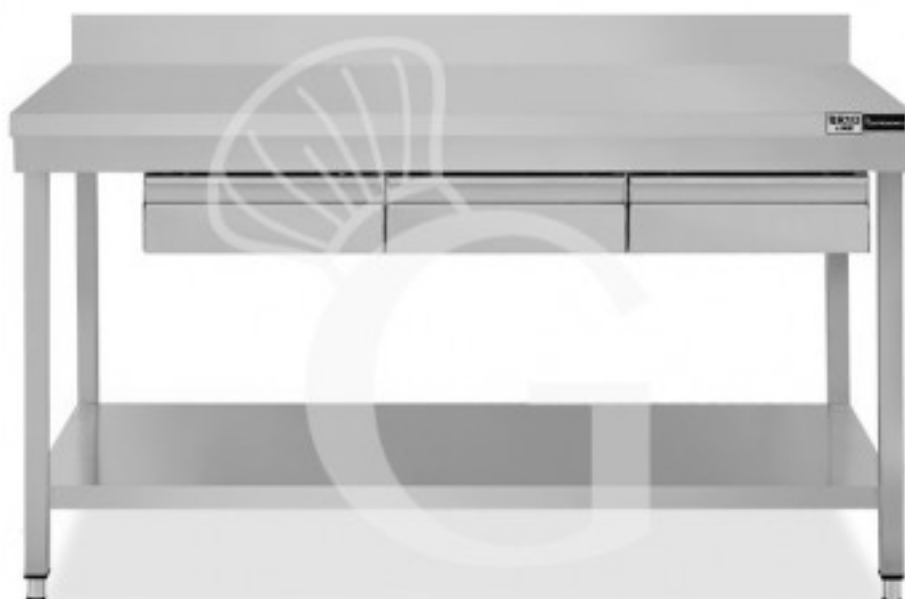

**Edelstahl Tisch, Grundboden, Aufkantung, 3 Schubladen, B
1400 mm X T 800 mm X H 965 mm**

Preis: 610,00 € + IVA

Referenz: TL1R148AC3

Kategorie: Arbeitstische mit Grundboden und Schubladen aus Edelstahl

Beschreibung

Edelstahl Tisch, Grundboden, Aufkantung, 3 Schubladen, B 1400 mm X T 800 mm X H 965 mm

Der robuste Tisch ist aus **Edelstahl 18/10. Scotch-Brite Schliff**.

Unser Edelstahl hat die MOCA-Zertifizierung (eine Zertifizierung für Material was mit Lebensmittel in Berührung kommt).

Die Arbeitsplatte ist **40 mm stark**.

Der Tisch besitzt **viereckige Rohrbeine mit verstellbaren Füßen, eine Aufkantung, einen Grundboden und 3 Schubladen**.

FOTO REIN INDIKATIV

Eigenschaften

Merkmal	Wert
Tiefe Arbeitstisch	800 mm
Breite Arbeitstisch	1400 mm
Anzahl der Schubladen	3
Schubladenblock	mit Schubladen
Ablage	1 Ablage
Fußhöhe	regolabili tra un min e max di 20 mm
Aufkantung	mit Aufkantung
Material Arbeitsfläche	Acciaio sp. 8/10 rinforzato con pannello nobilitato da 18 mm insonorizzato ed ignifugo
Tischtyp	Tisch
Tischhöhe	865 mm + 100 mm (alzatina)
Tragfähigkeit der Hauptablage	100 kg al metro lineare uniformemente distribuiti
Tragfähigkeit der Ablage	70/80 kg al metro lineare uniformemente distribuiti
Spessore acciaio inox	0.8 mm
Stato articolo	Da assemblare
Stahlsorte	AISI 304-430
Disponibilità	Disponibile a Magazzino