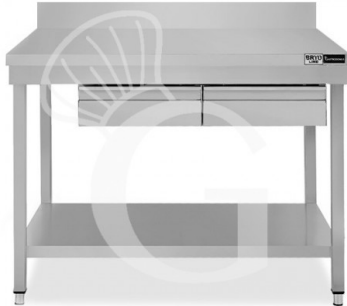

copy of Tavolo semplice in acciaio inox con piano, alzatina, 2 cassetti e L 1000 mm x P 800 mm x H 850 mm

MODELL: TL1R118AC2

529,00 € + IVA

 **Auf Lager verfügbar**

Tiefe Arbeitstisch	800 mm
Breite Arbeitstisch	1100 mm
Fußhöhe	regolabili tra un min e ma x di 20 mm
Tischhöhe	865 mm + 100 mm (alzatina)
Anzahl der Schubladen	2
Ablage	1 Ablage
Spessore acciaio inox	0.8 mm
Tragfähigkeit der Hauptablage	100 kg al metro lineare uniformemente distribuiti

Tragfähigkeit der Ablage	70/80 kg al metro lineare uniformemente distribuiti
Disponibilità	Disponibile a Magazzino
Schubladenblock	mit Schubladen
Aufkantung	mit Aufkantung
Material Arbeitsfläche	Acciaio sp. 8/10 rinforzato con pannello nobilitato da 18 mm insonorizzato ed ignifugo
Tischtyp	Tisch
Stato articolo	Da assemblare
Stahlsorte	AISI 304-430

Beschreibung

Tavolo semplice in acciaio inox con piano, alzatina, 2 cassetti e lunghezza 1000 mm x profondità 800 mm x altezza 850 mm.

Il tavolo ha una robusta **struttura in acciaio INOX - AISI 304 con finitura Scotch- Brite 18/10**.

Il **piano di lavoro è alto 40 mm** ed è **rinforzato** da un pannello in legno truciolare bilaminato idrofugo.

Il tavolo ha **gambe in tubo quadro, piedini regolabili e alzatina posteriore**.

E' dotato di un **piano di fondo** e **2 cassetti**.