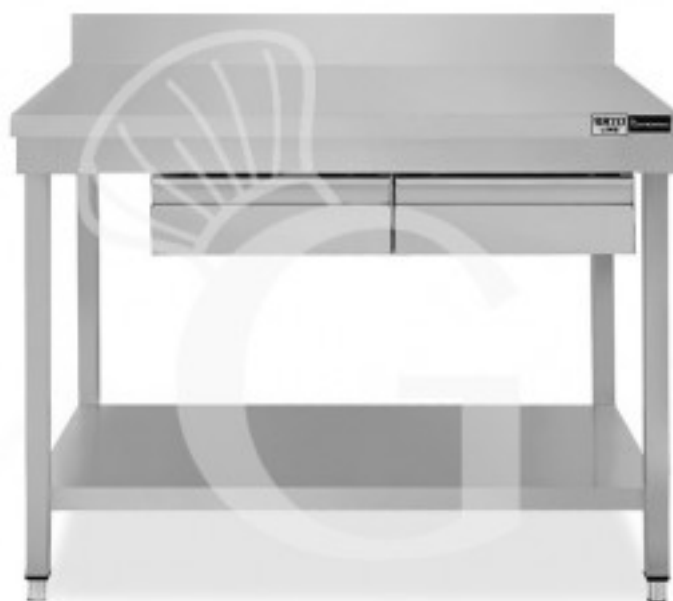

**copy of Tavolo semplice in acciaio inox con piano, alzatina,  
2 cassetti e L 1000 mm x P 800 mm x H 850 mm**

**Preis: 529,00 € + IVA**

---

---

**Referenz:** TL1R118AC2

**Kategorie:** Arbeitstische mit Grundboden und Schubladen aus Edelstahl

## Beschreibung

**Tavolo semplice in acciaio inox con piano, alzatina, 2 cassetti e lunghezza 1000 mm x profondità 800 mm x altezza 850 mm.**

Il tavolo ha una robusta **struttura in acciaio INOX - AISI 304 con finitura Scotch- Brite 18/10.**

Il **piano di lavoro** è alto 40 mm ed è **rinforzato** da un pannello in legno truciolare bilaminato idrofugo.

Il tavolo ha **gambe in tubo quadro, piedini regolabili e alzatina posteriore.**

E' dotato di un **piano di fondo e 2 cassetti.**