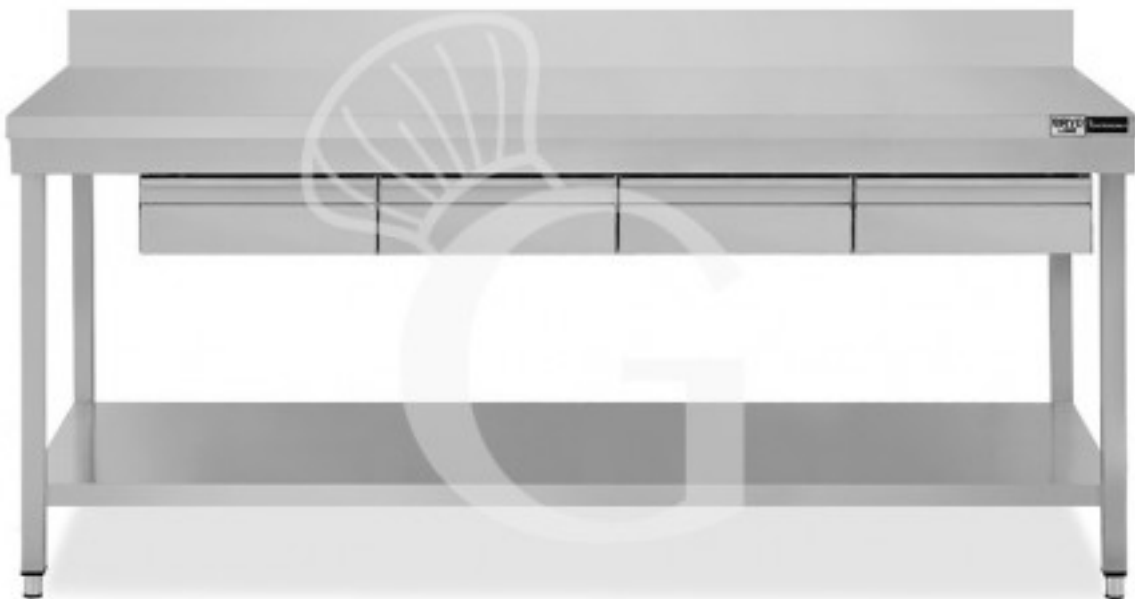

**copy of Tavolo semplice in acciaio inox con piano, alzatina,  
4 cassetti e L 2000 mm x P 700 mm x H 850 mm**

**Preis: 596,00 € + IVA**

---

---

**Referenz:** TL1R207AC4

**Kategorie:** Arbeitstische mit Grundboden, Schubladen und Aufkantung Tiefe 700

## Beschreibung

**Tavolo semplice in acciaio inox con piano, alzatina, 4 cassetti e lunghezza 2000 mm x profondità 700 mm x altezza 850 mm.**

Il tavolo ha una robusta **struttura in acciaio INOX - AISI 304 con finitura Scotch- Brite 18/10.**

Il **piano di lavoro** è alto 40 mm ed è **rinforzato** da un pannello in legno truciolare bilaminato idrofugo.

Il tavolo ha **gambe in tubo quadro, piedini regolabili e alzatina posteriore.**

E' dotato di un **piano di fondo e 4 cassetti.**