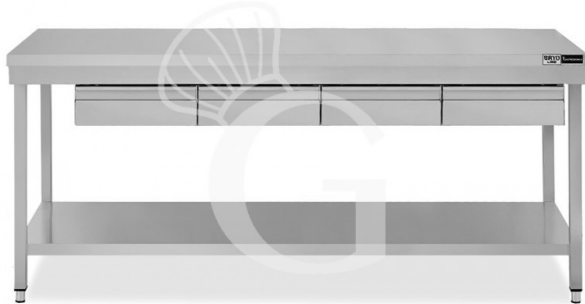

**Edelstahltisch, Grundboden, 4
Schubladen, B 1800 mm X T 800 mm
X H 865 mm**

MODELL: TL1R188C4

594,00 € + IVA

 Auf Lager verfügbar

Tiefe Arbeitstisch	800 mm
Breite Arbeitstisch	1800 mm
Fußhöhe	regolabili tra un min e ma x di 20 mm
Tischhöhe	865 mm
Anzahl der Schubladen	4
Ablage	1 Ablage
Spessore acciaio inox	0.8 mm
Tragfähigkeit der Hauptablage	100 kg al metro lineare uniformemente distribuiti

Tragfähigkeit der Ablage	70/80 kg al metro lineare uniformemente distribuiti
Disponibilità	Disponibile a Magazzino
Schubladenblock	mit Schubladen
Aufkantung	ohne Aufkantung
Material Arbeitsfläche	Acciaio sp. 8/10 rinforzato con pannello nobilitato da 18 mm insonorizzato ed ignifugo
Tischtyp	Tisch
Stato articolo	Da assemblare
Stahlsorte	AISI 304-430

Beschreibung

Edelstahltisch, Grundboden, 4 Schubladen, B 1800 mm X T 800 mm X H 865 mm

Der robuste Tisch ist aus **Edelstahl 18/10. Scotch-Brite Schliff**.

Unser Edelstahl hat die MOCA-Zertifizierung (eine Zertifizierung für Material was mit Lebensmittel in Berührung kommt).

Die Arbeitsplatte ist **40 mm stark**.

Der Tisch besitzt **viereckige Rohrbeine mit verstellbaren Füßen, einen Grundboden und 4 Schubladen**.

FOTO REIN INDIKATIV