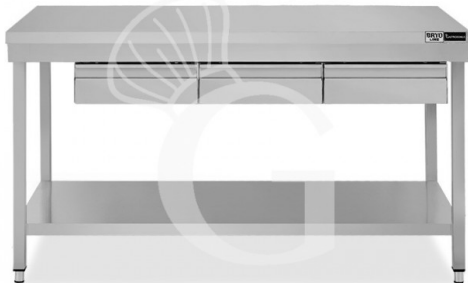

**Edelstahltisch, Grundboden, 3  
Schubladen, B 1500 mm X T 800 mm  
X H 865 mm**

MODELL: TL1R158C3

**555,00 € + IVA**

 Auf Lager verfügbar

<b>Tiefe Arbeitstisch</b>	800 mm
<b>Breite Arbeitstisch</b>	1500 mm
<b>Fußhöhe</b>	regolabili tra un min e ma x di 20 mm
<b>Tischhöhe</b>	865 mm
<b>Anzahl der Schubladen</b>	3
<b>Ablage</b>	1 Ablage
<b>Spessore acciaio inox</b>	0.8 mm
<b>Tragfähigkeit der Hauptablage</b>	100 kg al metro lineare uniformemente distribuiti

<b>Tragfähigkeit der Ablage</b>	70/80 kg al metro lineare uniformemente distribuiti
<b>Disponibilità</b>	Disponibile a Magazzino
<b>Schubladenblock</b>	mit Schubladen
<b>Aufkantung</b>	ohne Aufkantung
<b>Material Arbeitsfläche</b>	Acciaio sp. 8/10 rinforzato con pannello nobilitato da 18 mm insonorizzato ed ignifugo
<b>Tischtyp</b>	Tisch
<b>Stato articolo</b>	Da assemblare
<b>Stahlsorte</b>	AISI 304-430

## Beschreibung

Edelstahltisch, Grundboden, 3 Schubladen, B 1500 mm X T 800 mm X H 865 mm

Der robuste Tisch ist aus **Edelstahl 18/10. Scotch- Brite Schliff**.

Unser Edelstahl hat die MOCA-Zertifizierung (eine Zertifizierung für Material was mit Lebensmittel in Berührung kommt).

Die Arbeitsplatte ist **40 mm stark**.

Der Tisch besitzt **viereckige Rohrbeine mit verstellbaren Füßen, einen Grundboden und 3 Schubladen**.

FOTO REIN INDIKATIV