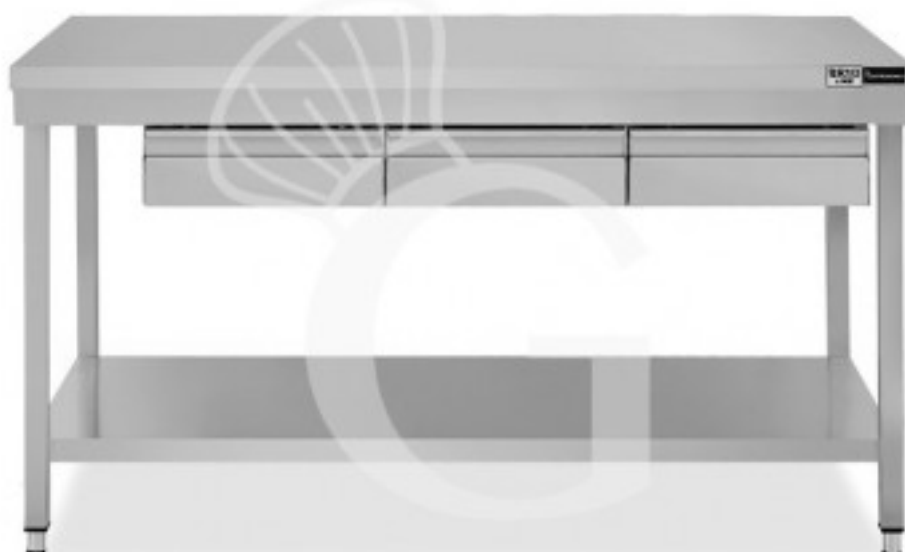

**Edelstahl Tisch, Grundboden, 3 Schubladen, B 1500 mm X T 800 mm X H 865 mm**

**Preis: 555,00 € + IVA**

---

---

**Referenz:** TL1R158C3

**Kategorie:** Arbeitstische mit Grundboden und Schubladen aus Edelstahl

## Beschreibung

**Edelstahl Tisch, Grundboden, 3 Schubladen, B 1500 mm X T 800 mm X H 865 mm**

Der robuste Tisch ist aus **Edelstahl 18/10. Scotch- Brite Schliff**.

Unser Edelstahl hat die MOCA-Zertifizierung (eine Zertifizierung für Material was mit Lebensmittel in Berührung kommt).

Die Arbeitsplatte ist **40 mm stark**.

Der Tisch besitzt **viereckige Rohrbeine mit verstellbaren Füßen, einen Grundboden und 3 Schubladen**.

**FOTO REIN INDIKATIV**