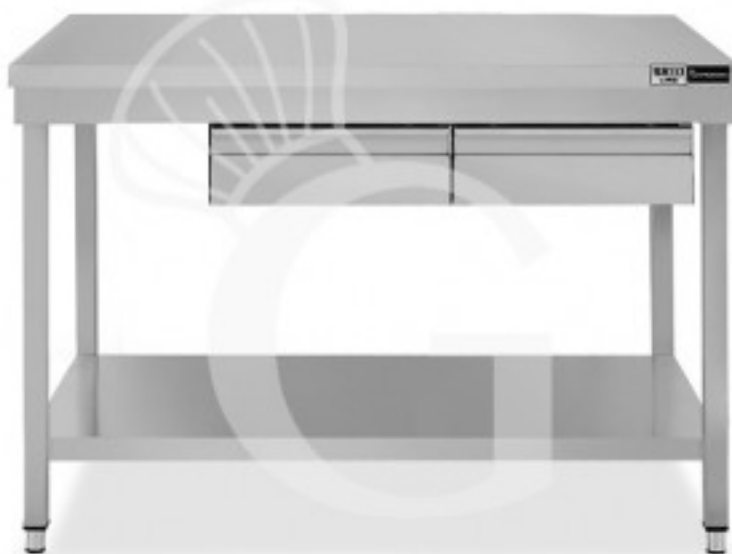

**copy of Tavolo semplice in acciaio inox con piano, 2 cassetti e misure L 1200 mm x P 800 mm x H 850 mm**

**Preis: 582,00 € + IVA**

---

---

**Referenz:** TL1R138C2

**Kategorie:** Arbeitstische mit Grundboden und Schubladen Tiefe 800

## Beschreibung

**Tavolo semplice in acciaio inox con piano, 2 cassetti e lunghezza 1200 mm x profondità 800 mm x altezza 850 mm.**

Il tavolo ha una robusta **struttura in acciaio INOX - AISI 304 con finitura Scotch- Brite 18/10.**

Il **piano di lavoro** è alto 40 mm ed è **rinforzato** da un pannello in legno truciolare bilaminato idrofugo.

Il tavolo ha **gambe in tubo quadro e piedini regolabili.**

E' dotato di un **piano di fondo e 2 cassetti.**