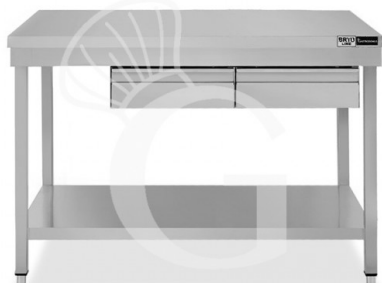

**copy of Tavolo semplice in acciaio inox con piano, 2 cassetti e misure L 1200 mm x P 800 mm x H 850 mm**

MODELL: TL1R138C2

**582,00 € + IVA**

 Auf Lager verfügbar

<b>Tiefe Arbeitstisch</b>	800 mm
<b>Breite Arbeitstisch</b>	1300 mm
<b>Fußhöhe</b>	regolabili tra un min e ma x di 20 mm
<b>Tischhöhe</b>	865 mm
<b>Anzahl der Schubladen</b>	2
<b>Ablage</b>	1 Ablage
<b>Spessore acciaio inox</b>	0.8 mm
<b>Tragfähigkeit der Hauptablage</b>	100 kg al metro lineare uniformemente distribuiti

<b>Tragfähigkeit der Ablage</b>	70/80 kg al metro lineare uniformemente distribuiti
<b>Disponibilità</b>	Disponibile a Magazzino
<b>Schubladenblock</b>	mit Schubladen
<b>Aufkantung</b>	ohne Aufkantung
<b>Material Arbeitsfläche</b>	Acciaio sp. 8/10 rinforzato con pannello nobilitato da 18 mm insonorizzato ed ignifugo
<b>Tischtyp</b>	Tisch
<b>Stato articolo</b>	Da assemblare
<b>Stahlsorte</b>	AISI 304-430

## Beschreibung

Tavolo semplice in acciaio inox con piano, 2 cassetti e lunghezza 1200 mm x profondità 800 mm x altezza 850 mm.

Il tavolo ha una robusta **struttura in acciaio INOX - AISI 304 con finitura Scotch- Brite 18/10**.

Il **piano di lavoro è alto 40 mm** ed è **rinforzato** da un pannello in legno truciolare bilaminato idrofugo.

Il tavolo ha **gambe in tubo quadro e piedini regolabili**.

E' dotato di un **piano di fondo** e **2 cassetti**.