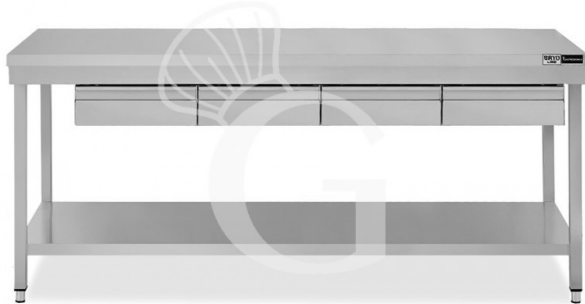

copy of Tavolo semplice in acciaio inox con piano, 4 cassetti e misure L 2000 mm x P 700 mm x H 850 mm

MODELL: TL1R207C4

552,00 € + IVA

 Auf Lager verfügbar

Tiefe Arbeitstisch	700 mm
Breite Arbeitstisch	2000 mm
Fußhöhe	regolabili tra un min e ma x di 20 mm
Tischhöhe	865 mm
Anzahl der Schubladen	4
Ablage	1 Ablage
Spessore acciaio inox	0.8 mm
Tragfähigkeit der Hauptablage	100 kg al metro lineare uniformemente distribuiti

Tragfähigkeit der Ablage	70/80 kg al metro lineare uniformemente distribuiti
Disponibilità	Disponibile a Magazzino
Schubladenblock	mit Schubladen
Aufkantung	ohne Aufkantung
Material Arbeitsfläche	Acciaio sp. 8/10 rinforzato con pannello nobilitato da 18 mm insonorizzato ed ignifugo
Tischtyp	Tisch
Stato articolo	Da assemblare
Stahlsorte	AISI 304-430

Beschreibung

Tavolo semplice in acciaio inox con piano, 4 cassetti e lunghezza 2000 mm x profondità 700 mm x altezza 850 mm.

Il tavolo ha una robusta **struttura in acciaio INOX - AISI 304 con finitura Scotch- Brite 18/10**.

Il **piano di lavoro è alto 40 mm** ed è **rinforzato** da un pannello in legno truciolare bilaminato idrofugo.

Il tavolo ha **gambe in tubo quadro e piedini regolabili**.

E' dotato di un **piano di fondo** e **4 cassetti**.