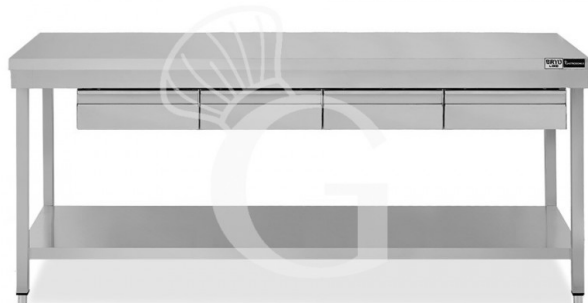

copy of Tavolo semplice in acciaio inox con piano, 4 cassetti e misure L 1800 mm x P 700 mm x H 850 mm

MODELL: TL1R197C4

524,00 € + IVA

 **Auf Lager verfügbar**

Tiefe Arbeitstisch	700 mm
Breite Arbeitstisch	1900 mm
Fußhöhe	regolabili tra un min e ma x di 20 mm
Tischhöhe	865 mm
Anzahl der Schubladen	4
Ablage	1 Ablage
Spessore acciaio inox	0.8 mm
Tragfähigkeit der Hauptablage	100 kg al metro lineare uniformemente distribuiti

Tragfähigkeit der Ablage	70/80 kg al metro lineare uniformemente distribuiti
Disponibilità	Disponibile a Magazzino
Schubladenblock	mit Schubladen
Aufkantung	ohne Aufkantung
Material Arbeitsfläche	Acciaio sp. 8/10 rinforzato con pannello nobilitato da 18 mm insonorizzato ed ignifugo
Tischtyp	Tisch
Stato articolo	Da assemblare
Stahlsorte	AISI 304-430

Beschreibung

Tavolo semplice in acciaio inox con piano, 4 cassetti e lunghezza 1800 mm x profondità 700 mm x altezza 850 mm.

Il tavolo ha una robusta **struttura in acciaio INOX - AISI 304 con finitura Scotch- Brite 18/10**.

Il **piano di lavoro è alto 40 mm** ed è **rinforzato** da un pannello in legno truciolare bilaminato idrofugo.

Il tavolo ha **gambe in tubo quadro e piedini regolabili**.

E' dotato di un **piano di fondo** e **4 cassetti**.