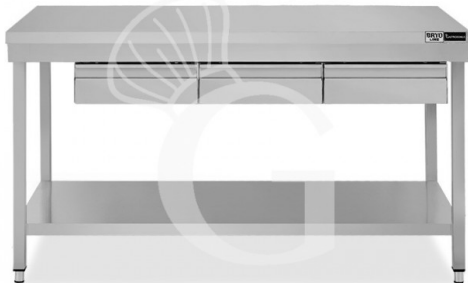

**Edelstahltisch, Grundboden, 3
Schubladen, B 1400 mm X T 700 mm
X H 865 mm**

MODELL: TL1R147C3

455,00 € + IVA

 Auf Lager verfügbar

Tiefe Arbeitstisch	700 mm
Breite Arbeitstisch	1400 mm
Fußhöhe	regolabili tra un min e ma x di 20 mm
Tischhöhe	865 mm
Anzahl der Schubladen	3
Ablage	1 Ablage
Spessore acciaio inox	0.8 mm
Tragfähigkeit der Hauptablage	100 kg al metro lineare uniformemente distribuiti

Tragfähigkeit der Ablage	70/80 kg al metro lineare uniformemente distribuiti
Disponibilità	Disponibile a Magazzino
Schubladenblock	mit Schubladen
Aufkantung	ohne Aufkantung
Material Arbeitsfläche	Acciaio sp. 8/10 rinforzato con pannello nobilitato da 18 mm insonorizzato ed ignifugo
Tischtyp	Tisch
Stato articolo	Da assemblare
Stahlsorte	AISI 304-430

Beschreibung

Edelstahltisch, Grundboden, 3 Schubladen, B 1400 mm X T 700 mm X H 865 mm

Der robuste Tisch ist aus **Edelstahl 18/10. Scotch-Brite Schliff**.

Unser Edelstahl hat die MOCA-Zertifizierung (eine Zertifizierung für Material was mit Lebensmittel in Berührung kommt).

Die Arbeitsplatte ist **40 mm stark**.

Der Tisch besitzt **viereckige Rohrbeine mit verstellbaren Füßen**, einen **Grundboden** und **3 Schubladen**.

Der Abstand zwischen den Schubladen und dem Grundboden beträgt **387 mm**.