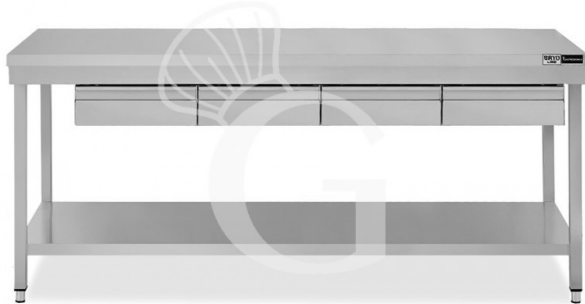

**Edelstahltisch, Grundboden, 4  
Schubladen, B 1900 mm X T 600 mm  
X H 865 mm**

MODELL: TL1R196C4

**498,00 € + IVA**

 Auf Lager verfügbar

<b>Tiefe Arbeitstisch</b>	600 mm
<b>Breite Arbeitstisch</b>	1900 mm
<b>Fußhöhe</b>	regolabili tra un min e ma x di 20 mm
<b>Tischhöhe</b>	865 mm
<b>Anzahl der Schubladen</b>	4
<b>Ablage</b>	1 Ablage
<b>Spessore acciaio inox</b>	0.8 mm
<b>Tragfähigkeit der Hauptablage</b>	100 kg al metro lineare uniformemente distribuiti

<b>Disponibilità</b>	Disponibile a Magazzino
<b>Schubladenblock</b>	mit Schubladen
<b>Aufkantung</b>	ohne Aufkantung
<b>Material Arbeitsfläche</b>	Acciaio sp. 8/10 rinforzato con pannello nobilitato da 18 mm insonorizzato ed ignifugo
<b>Tischtyp</b>	Tisch
<b>Stato articolo</b>	Da assemblare
<b>Stahlsorte</b>	AISI 304-430

## Beschreibung

Edelstahltisch, Grundboden, 4 Schubladen, B 1900 mm X T 600 mm X H 865 mm

Der robuste Tisch ist aus **Edelstahl 18/10. Scotch- Brite Schliff**.

Unser Edelstahl hat die **MOCA-Zertifizierung** (eine Zertifizierung für Material was mit Lebensmittel in Berührung kommt).

Die Arbeitsplatte ist **40 mm stark**.

Der Tisch besitzt **viereckige Rohrbeine mit verstellbaren Füßen**, einen **Grundboden** und **4 Schubladen**.

FOTO REIN INDIKATIV