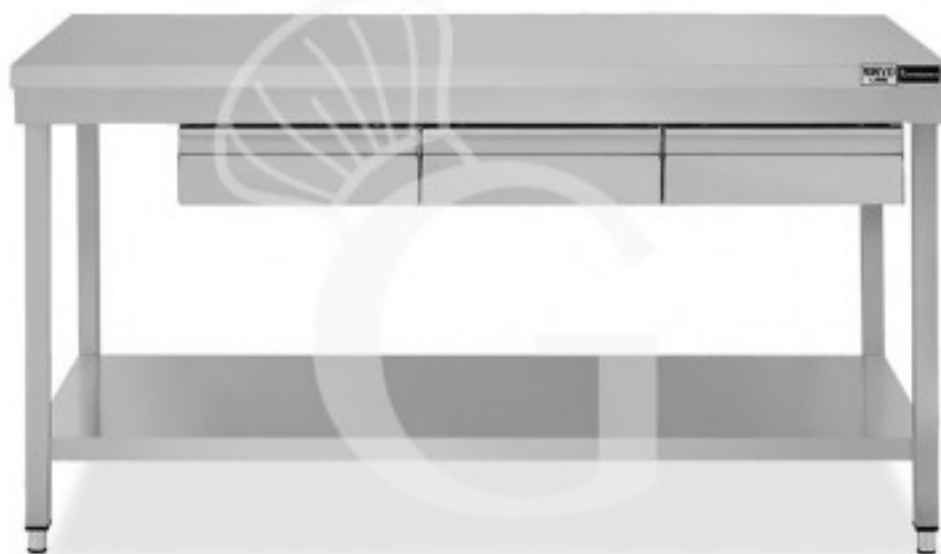

**Edelstahltisch, Grundboden, 3 Schubladen, B 1600 mm X T
600 mm X H 865mm**

Preis: 454,00 € + IVA

Referenz: TL1R166C3

Kategorie: Arbeitstische mit Grundboden und Schubladen Tiefe 600

Beschreibung

Edelstahl Tisch, Grundboden, 3 Schubladen, B 1600 mm X T 600 mm X H 865mm

Der robuste Tisch ist aus **Edelstahl 18/10. Scotch- Brite Schliff**.

Unser Edelstahl hat die MOCA-Zertifizierung (eine Zertifizierung für Material was mit Lebensmittel in Berührung kommt).

Die Arbeitsplatte ist **40 mm stark**.

Der Tisch besitzt **viereckige Rohrbeine mit verstellbaren Füßen**, einen **Grundboden** und **3 Schubladen**.

Der Abstand zwischen den Schubladen und dem Grundboden beträgt 387 mm.

FOTO REIN INDIKATIV

Eigenschaften