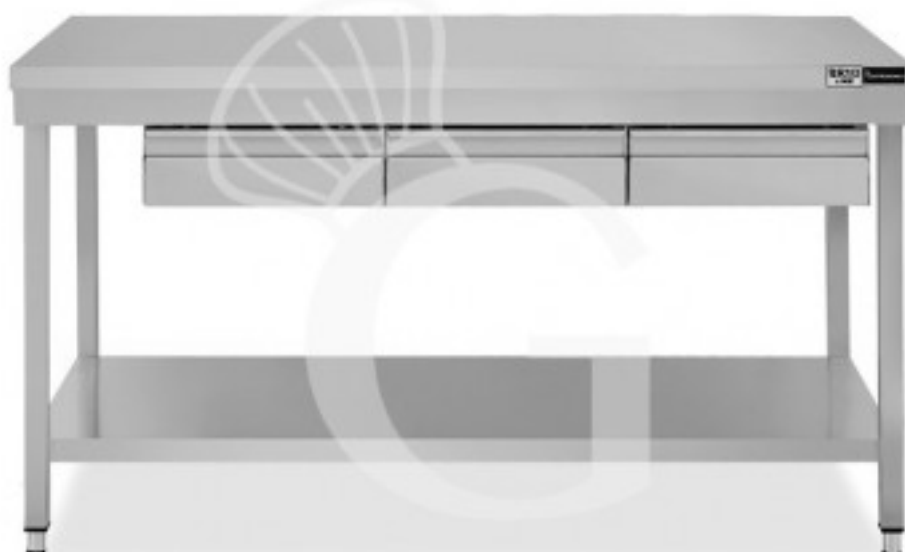

**Edelstahltisch, Grundboden, 3 Schubladen, B 1400 mm X T
600 mm X H 865mm**

Preis: 444,00 € + IVA

Referenz: TL1R146C3

Kategorie: Arbeitstische mit Grundboden und Schubladen Tiefe 600

Beschreibung

Edelstahl Tisch, Grundboden, 3 Schubladen, B 1400 mm X T 600 mm X H 865mm

Der robuste Tisch ist aus **Edelstahl 18/10. Scotch- Brite Schliff**.

Unser Edelstahl hat die MOCA-Zertifizierung (eine Zertifizierung für Material was mit Lebensmittel in Berührung kommt).

Die Arbeitsplatte ist **40 mm stark**.

Der Tisch besitzt **viereckige Rohrbeine mit verstellbaren Füßen**, einen **Grundboden** und **3 Schubladen**.

Der Abstand zwischen den Schubladen und dem Grundboden beträgt 387 mm.

FOTO REIN INDIKATIV

Eigenschaften