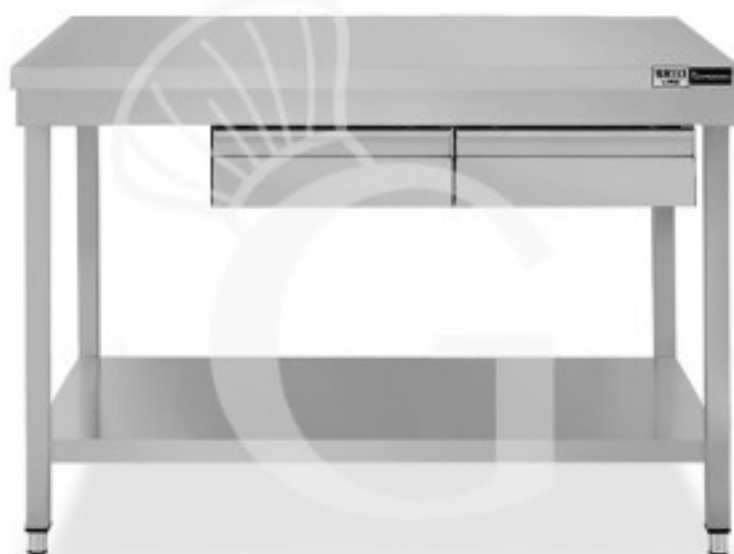

**Edelstahltisch, Grundboden, 2 Schubladen, B 1300 mm X T
600 mm X H 865mm**

Preis: 431,00 € + IVA

Referenz: TL1R136C2

Kategorie: Arbeitstische mit Grundboden und Schubladen Tiefe 600

Beschreibung

Edelstahl Tisch, Grundboden, 2 Schubladen, B 1300 mm X T 600 mm X H 865mm

Der robuste Tisch ist aus **Edelstahl 18/10. Scotch- Brite Schliff**.

Unser Edelstahl hat die MOCA-Zertifizierung (eine Zertifizierung für Material was mit Lebensmittel in Berührung kommt).

Die Arbeitsplatte ist **40 mm stark**.

Der Tisch besitzt **viereckige Rohrbeine mit verstellbaren Füßen**, einen **Grundboden** und **2 Schubladen**.

Der Abstand zwischen den Schubladen und dem Grundboden beträgt 387 mm.

FOTO REIN INDIKATIV

Eigenschaften

Merkmal	Wert
Tiefe Arbeitstisch	600 mm
Breite Arbeitstisch	1300 mm
Anzahl der Schubladen	2
Schubladenblock	mit Schubladen
Ablage	1 Ablage
Fußhöhe	regolabili tra un min e max di 20 mm
Aufkantung	ohne Aufkantung
Material Arbeitsfläche	Acciaio sp. 8/10 rinforzato con pannello nobilitato da 18 mm insonorizzato ed ignifugo
Tischtyp	Tisch
Tischhöhe	865 mm
Tragfähigkeit der Hauptablage	100 kg al metro lineare uniformemente distribuiti
Tragfähigkeit der Ablage	70/80 kg al metro lineare uniformemente distribuiti
Spessore acciaio inox	0.8 mm
Stato articolo	Da assemblare
Stahlsorte	AISI 304-430