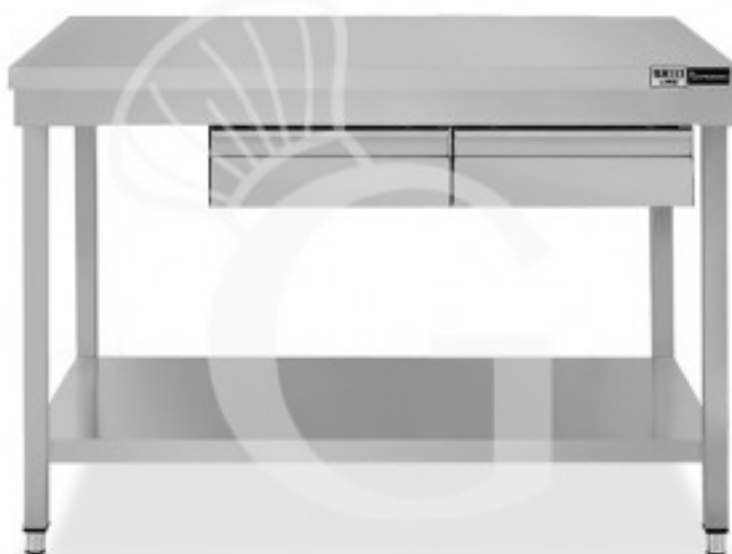

**Edelstahltisch, Grundboden, 2 Schubladen, B 1200 mm X T
600 mm X H 865mm**

Preis: 427,00 € + IVA

Referenz: TL1R126C2

Kategorie: Arbeitstische mit Grundboden und Schubladen Tiefe 600

Beschreibung

Edelstahl Tisch, Grundboden, 2 Schubladen, B 1200 mm X T 600 mm X H 865mm

Der robuste Tisch ist aus **Edelstahl 18/10. Scotch- Brite Schliff**.

Unser Edelstahl hat die MOCA-Zertifizierung (eine Zertifizierung für Material was mit Lebensmittel in Berührung kommt).

Die Arbeitsplatte ist **40 mm stark**.

Der Tisch besitzt **viereckige Rohrbeine mit verstellbaren Füßen**, einen **Grundboden** und **2 Schubladen**.

Der Abstand zwischen den Schubladen und dem Grundboden beträgt 387 mm.

FOTO REIN INDIKATIV

Eigenschaften

Merkmal	Wert
Tiefe Arbeitstisch	600 mm
Breite Arbeitstisch	1200 mm
Anzahl der Schubladen	2
Schubladenblock	mit Schubladen
Ablage	1 Ablage
Fußhöhe	regolabili tra un min e max di 20 mm
Aufkantung	ohne Aufkantung
Material Arbeitsfläche	Acciaio sp. 8/10 rinforzato con pannello nobilitato da 18 mm insonorizzato ed ignifugo
Tischtyp	Tisch
Tischhöhe	865 mm
Tragfähigkeit der Hauptablage	100 kg al metro lineare uniformemente distribuiti
Tragfähigkeit der Ablage	70/80 kg al metro lineare uniformemente distribuiti
Spessore acciaio inox	0.8 mm
Stato articolo	Da assemblare
Stahlsorte	AISI 304-430