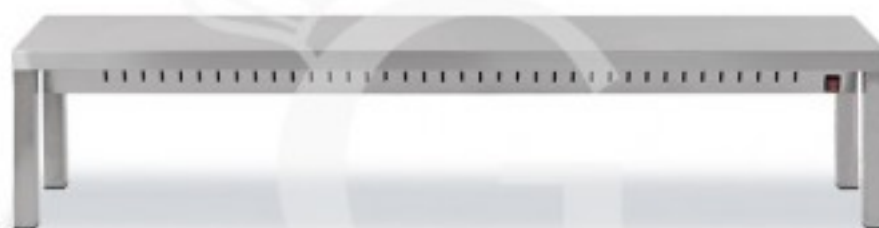

WÄRMEBRÜCKE MIT LAMPEN, B 1000 X T 300 X H 350 MM

Preis: 324,00 € + IVA

Referenz: RAP103

Kategorie: Ripiano di appoggio riscaldati per tavoli

Beschreibung

Wärmebrücke mit Lampen, L 1000 mm x T 300 mm x H 350 mm

Die Wärmebrücke hat **eine robuste Struktur aus Edelstahl AISI 430**.

Unser Edelstahl hat die MOCA-Zertifizierung (eine Zertifizierung für Material was mit Lebensmittel in Berührung kommt).

Die Tragfähigkeit jeder einzelnen Wärmebrücke beträgt maximal 50 kg/Meter gleichmäßig verteilt.

STANDARDAUSSTATTUNG:

- 3 Lampen

- Schuko Stecker + Stromkabel

FOTO REIN INDIKATIV

Eigenschaften

Merkmal	Wert
Leistung	2 x 400 W
Nettogewicht	8 Kg
Standardausstattung	2 Lampade; presa Shucko e cavo.
Ablagetiefe	350 mm
Ablageart	Einzelregal mit Beheizung
Länge der Ablage	1000 mm
Höhe der Ablage	400 mm
Spessore acciaio inox	0.8 mm
Stahlsorte	AISI 430