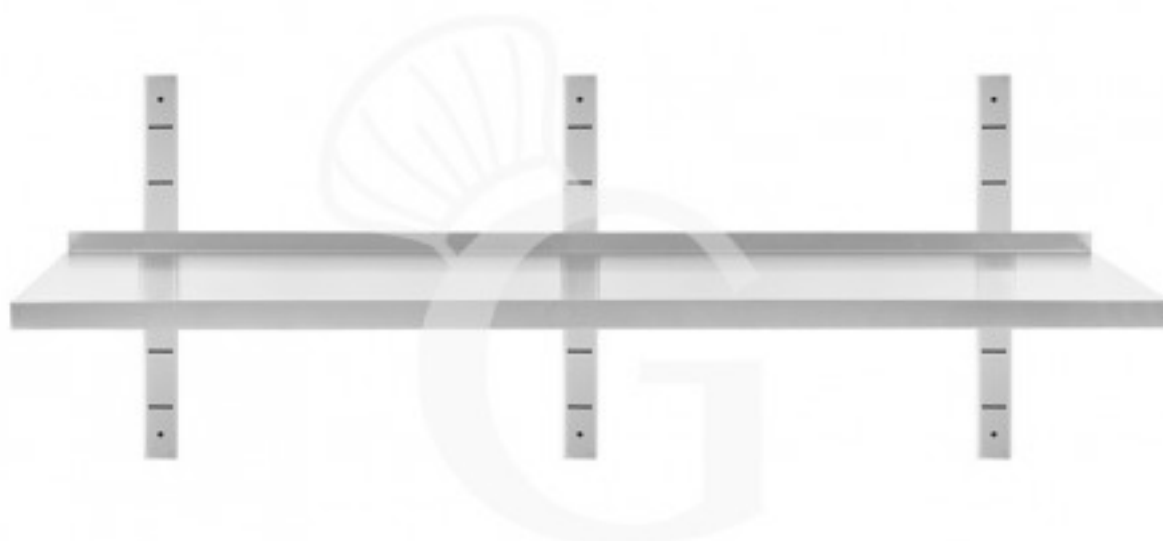

**copy of Mensola in acciaio inox singola, L 1800 mm x P 400 mm x H 700 mm**

**Preis: 140,00 € + IVA**

---

---

**Referenz:** RIM184I

**Kategorie:** Edelstahl Wandborde

---

## Beschreibung

**Mensola singola in acciaio inox, lunghezza 1800 mm x profondità 400 mm x altezza 700 mm.**

La mensola ha una **struttura in acciaio INOX - AISI 304 con finitura Scotch - Brite 18/10.**

La **mensola** ha uno **spessore di 4 cm** ed è provvista di **alzatina posteriore.**

La **cremagliera** è **alta 70 cm.**

IN DOTAZIONE: 3 staffe e 3 cremagliere regolabili in altezza.

Si consiglia di montare le mensole utilizzando 3 staffe e 3 cremagliere.

## Eigenschaften

Merkmal	Wert
<b>Gewicht</b>	5 Kg
<b>Art des Wandbords</b>	Einzelablage
<b>Länge des Wandbords</b>	1800 mm
<b>Tiefe des Wandbords</b>	400 mm
<b>Spessore acciaio inox</b>	0.8 mm
<b>Stato articolo</b>	Da assemblare
<b>Stahlsorte</b>	AISI 430
<b>Disponibilità</b>	Disponibile a Magazzino